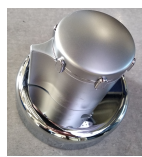

104,90 €

Διακόπτης εντοιχισμένης μπαταρίας ντουζιέρας εξωτερικό τμήμα 1 εξόδου από ορείχαλκο, χρώμα: Σατινέ επιφάνεια: Ματ

Η προσφορά ισχύει μέχρι εξαντλήσεως των αποθεμάτων!

81,93 €

Διανομέας εντοιχισμένης μπαταρίας μπανιέρας 2 εξόδων από ABS Εξωτ. μέρος, χρώμα: Χρωμέ επιφάνεια: Γυαλιστερή