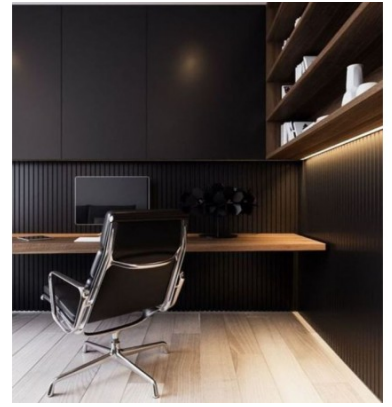

Αισθητική, παντού,
για τον καθένα!

Minimal Κατοικία 70 τμ

Λ. Μεσογείων 354
Αγία Παρασκευή, 15341
Τ. 2130997721

Σύνολο: 18.696,69 €

Κάτοψη: 70 m²