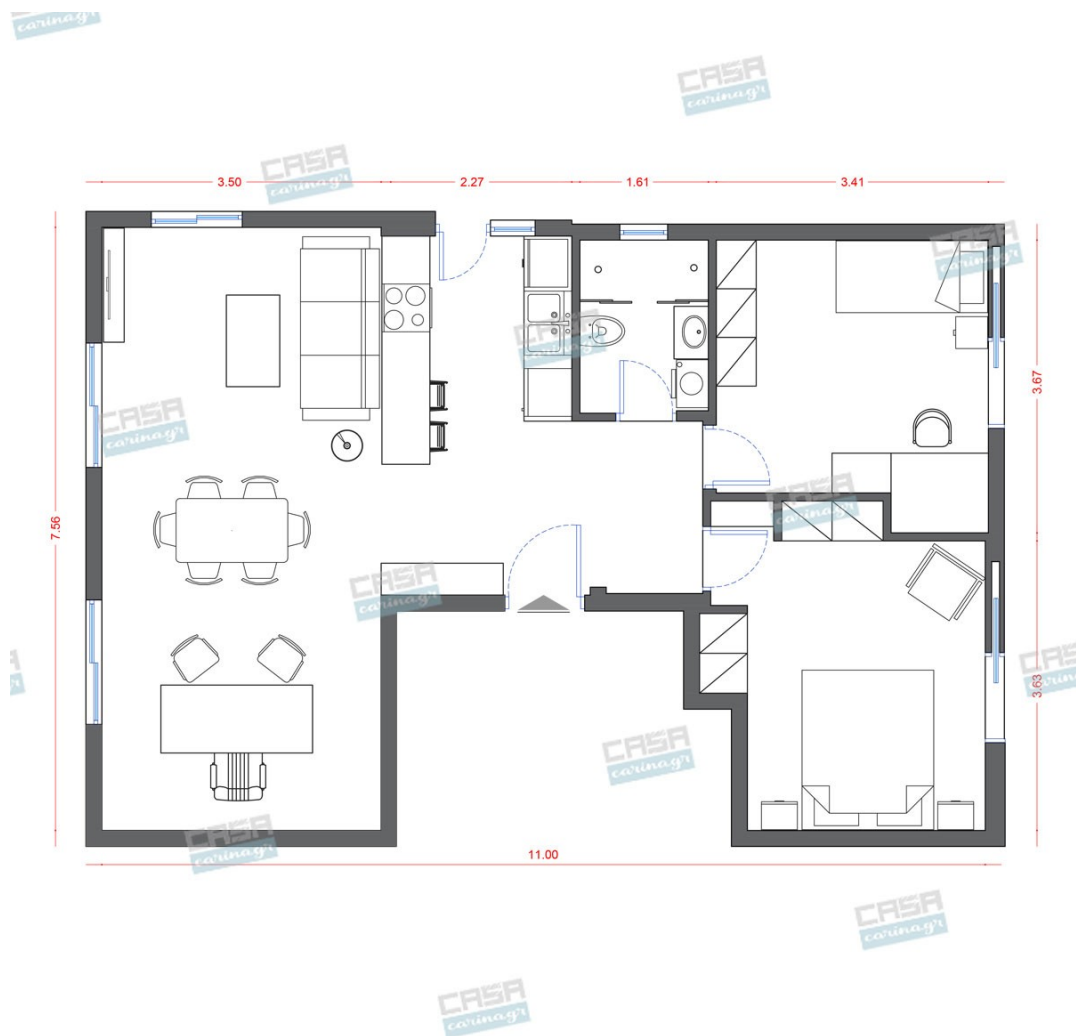

Αισθητική, παντού,
για τον καθένα!

Minimal Κατοικία 70 τμ

Λ. Μεσογείων 354
Αγία Παρασκευή, 15341
Τ. 2130997721

Σύνολο: 18.696,69 €

Κάτοψη: 70 m²

Δωμάτια και είδη διακόσμησης

Minimal Σαλόνι-Κουζίνα-Τραπεζαρία 45 τμ

Είδη διακόσμησης

Νεροχύτης Κουζίνας από Γρανίτη
Λευκό

Ένθετος νεροχύτης γρανίτη με 2 γούρνες.
Διαστάσεις: 80x52x20cm Χρώμα: Λευκό

299,00 €

Καρέκλα με Ξύλινο Σκελετό & Μαύρο
Κάθισμα

Διαστάσεις: 46,5x53x82cm Ύψος
Καθίσματος: 43cm Χρώμα Καθίσματος:
Μαύρο Υλικό Βάσης Καθίσματος: Ξύλο

-

100,00 €

copy of Τραπέζι Κουζίνας,
Ξύλο/Μέταλλο

Μοντέρνο τραπέζι με μεταλλική μαύρη
βάση και επιφάνεια από ξύλο MDF.
Διαστάσεις: 70x70x6,5cm

327,00 €

copy of Καναπές Γωνία INVIDI LIGHT -
GREY

3.347,00 €

copy of Τραπεζάκι Σαλονιού STEIM -

588,00 €

Σύνολο Δωματίου:

5.048,46 €

Minimal Υπνοδωμάτιο 21 τμ

Είδη διακόσμησης

Στρώμα 180x200

Αφαιρούμενο, πλενόμενο κάλυμμα.
Αφαιρούμενο ανώστρωμα με διπλής
κατεύθυνσης φερμουάρ που προσαρμόζεται
και στις 2 πλευρές του στρώματος. Στρώση
Latex υψηλής πυκνότητας με ειδικό
σύστημα κυκλοφορίας αέρα. Δύο πλευρές
στήριξης, σκληρό από τη μια πλευρά &
μαλακό από την άλλη. Αδιάβροχη
αντιβακτηριδιακή στρωματοθήκη. Σύστημα
Ελατηρίων Pocket Soft Touch (250/m2).