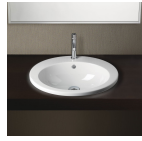

Γυαλιστερή

Γυαλιστερή