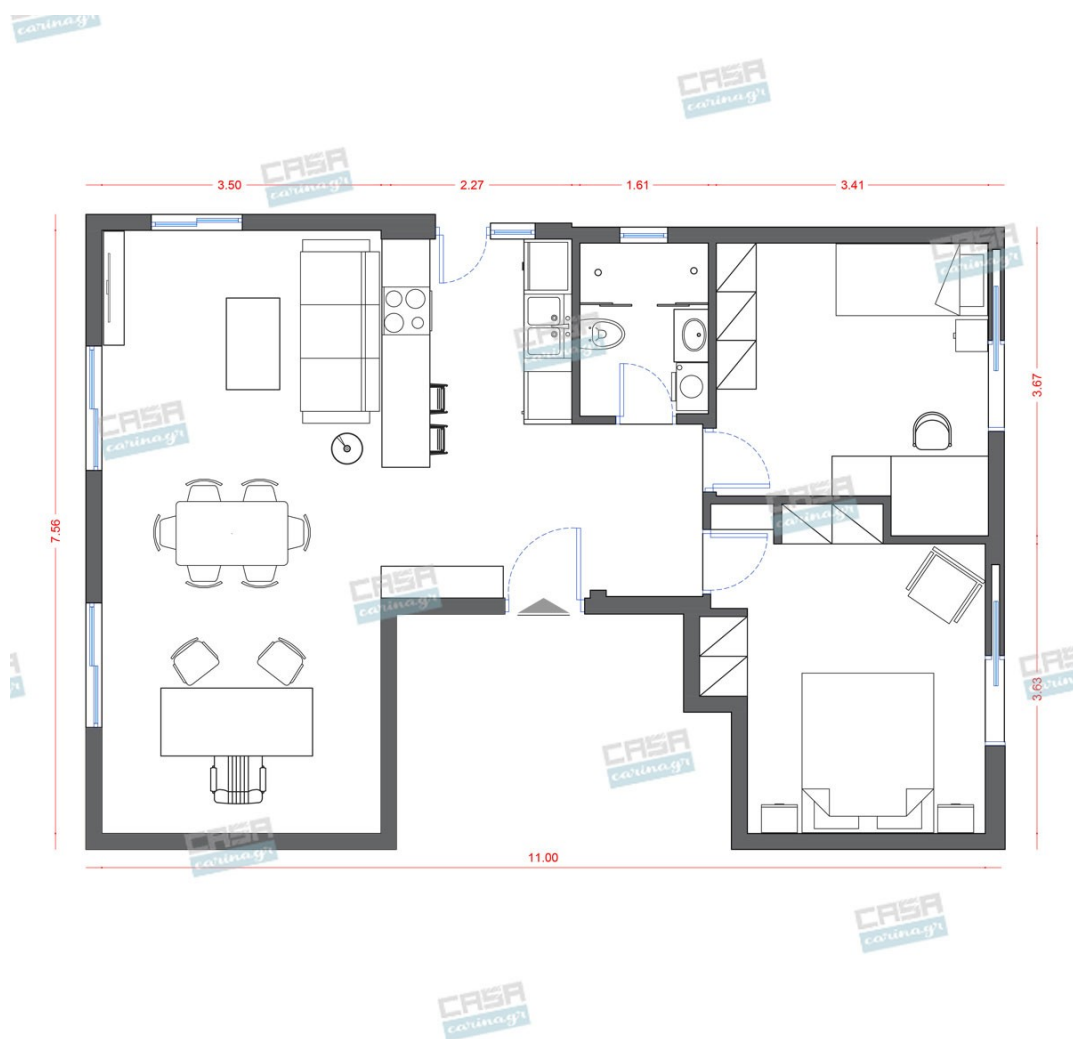

## Pop Art Κατοικία 70 τμ

Λ. Μεσογείων 354  
Αγία Παρασκευή, 15341  
Τ. 2130997721

Σύνολο: 24.820,23 €

Κάτοψη: 70 m<sup>2</sup>

Δωμάτια και είδη διακόσμησης

**Pop Art Σαλόνι 23 τμ**

Είδη διακόσμησης

copy of Καναπές 2θέσιος INVIDI  
CREAM -

## Pop Art Κουζίνα 12 τμ