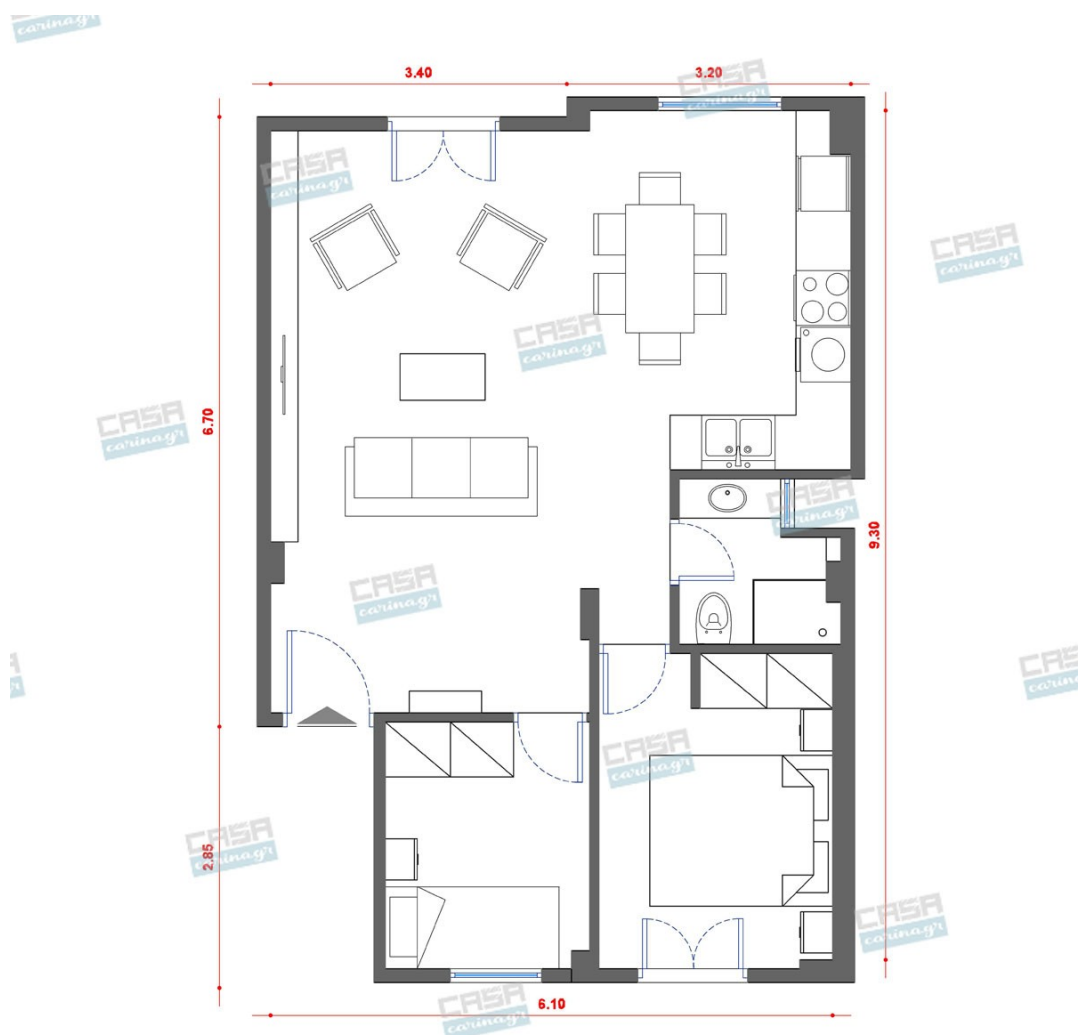

**Pop Art Κατοικία
60τμ**

Λ. Μεσογείων 354
Αγία Παρασκευή, 15341
Τ. 2130997721

Σύνολο: 18.715,17 €

Κάτοψη: 60 m²

Δωμάτια και είδη διακόσμησης

Pop Art Σαλόνι 18 τμ

Είδη διακόσμησης

Χαλί NETWHITE

892,18 €

Φωτιστικό Οροφής Με Κρύσταλλα

Διαστάσεις: Μήκος 45 cm Πλάτος 45 cm
Ύψος 46 cm

110,08 €

copy of Κατασκευή Νέας Ντουλάπας

Παράδοση 25-30 μέρες Υλικά: Μελαμίνη
Λευκή ή Έγχρωμη ή Ταμπλαδωτή

1.200,00 €

copy of Κομοδίνο Pallet

367,00 €

Σύνολο Δωματίου:

3.494,26 €

Pop Art Δωμάτιο Εφηβικό 12 τμ

Είδη διακόσμησης

| | | | |
|--|------------------------------------|---|-----------------|
|  | <p>Χωνευτό Σπότη Οροφής, Λευκό</p> | <p>Διάμετρος: (διάμετρος)90mm x (βάθος)6mm Φωτισμός Led, 8Watt Χρώμα: Λευκό Υλικό: Αλουμίνιο</p> | <p>5,56 €</p> |
|  | <p>Στρώμα 90x190 cm</p> | <p>Παιδικό στρώμα σε διαστάσεις 0,90 X 1,90 Λεπτομέρειες στρώματος: Στρώμα Μέτριο Ύψος κανονικού προφίλ 19cm (Απόκλιση +/- 1cm λόγω χρήσης φυσικών υλικών) Λευκή υποαλλεργική βάτα, με αντιβακτηριδιακή πιστοποίηση που προσφέρει μεγάλη ελαστικότητα και επιτρέπει τον εσωτερικό αερισμό του στρώματος. Αφρώδες υλικό μεγάλης αντοχής που προσφέρει ευκαμψία, ελαστικότητα και ομοιομορφία στο στρώμα. Μονωτικό φίλτρο από αποστειρωμένες βαμβακερές ίνες που προσφέρει την ιδανικότερη μόνωση πάνω από ελατήρια τύπου BONNELL. Ελατήρια τύπου BONNELL που έχουν κατασκευαστεί από ειδικά διαμορφωμένο ευρωπαϊκό αντιοξειδωτικό ατσάλι. Τηρείται η αναλογία 108τμχ ανά m². Αφρώδες υλικό ενισχυμένης πυκνότητας για την περιμετρική υποστήριξη του στρώματος. Επιπλέον, με τις ειδικές εγκοπές σε σχήμα V στις κατά μήκος πλευρές που διαθέτει, εξασφαλίζεται ο άριστος εξαερισμός του στρώματος.</p> | <p>175,00 €</p> |
| <p>Καρέκλα OTTAWA BLACK</p> | <p>-</p> | <p>241,00 €</p> | |