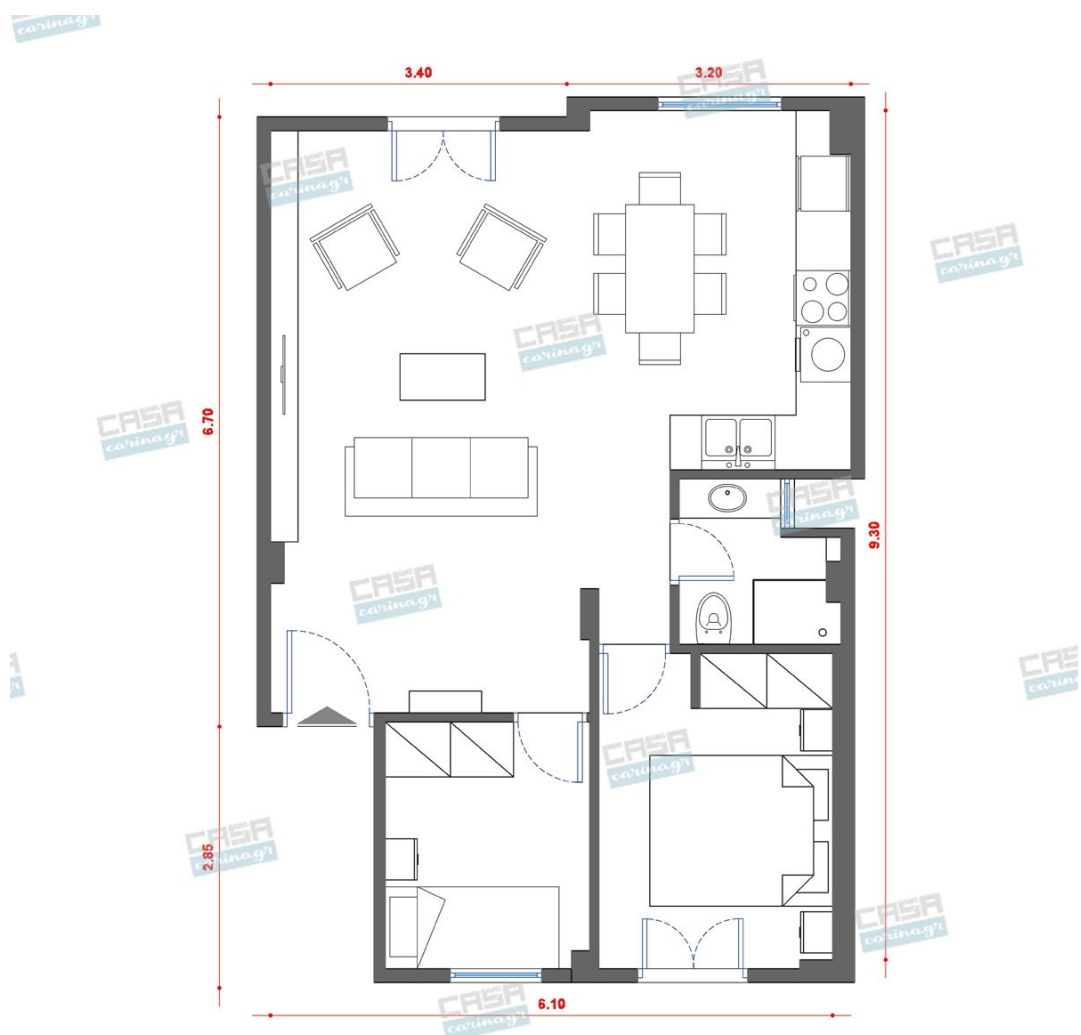

Minimal Κατοικία 60 τμ

Λ. Μεσογείων 354
Αγία Παρασκευή, 15341
Τ. 2130997721

Σύνολο: 18.666,78 €

Κάτοψη: 60 m²

Δωμάτια και είδη διακόσμησης

Minimal Σαλόνι-Κουζίνα-Τραπεζαρία 45 τμ

Είδη διακόσμησης

Νεροχύτης Κουζίνας από Γρανίτη
Λευκό

Ένθετος νεροχύτης γρανίτη με 2 γούρνες.
Διαστάσεις: 80x52x20cm Χρώμα: Λευκό

299,00 €

Καρέκλα με Ξύλινο Σκελετό & Μαύρο
Κάθισμα

Διαστάσεις: 46,5x53x82cm Ύψος
Καθίσματος: 43cm Χρώμα Καθίσματος:
Μαύρο Υλικό Βάσης Καθίσματος: Ξύλο

588,00 €

Σύνολο Δωματίου:

5.048,46 €

Minimal Υπνοδωμάτιο 21 τμ

Είδη διακόσμησης

Στρώμα 180x200

Αφαιρούμενο, πλενόμενο κάλυμμα.
Αφαιρούμενο ανώστρωμα με διπλής
κατεύθυνσης φερμουάρ που προσαρμόζεται
και στις 2 πλευρές του στρώματος. Στρώση
Latex υψηλής πυκνότητας με ειδικό
σύστημα κυκλοφορίας αέρα. Δύο πλευρές
στήριξης, σκληρό από τη μια πλευρά &
μαλακό από την άλλη. Αδιάβροχη
αντιβακτηριδιακή στρωματοθήκη. Σύστημα
Ελατηρίων Pocket Soft Touch (250/m2).