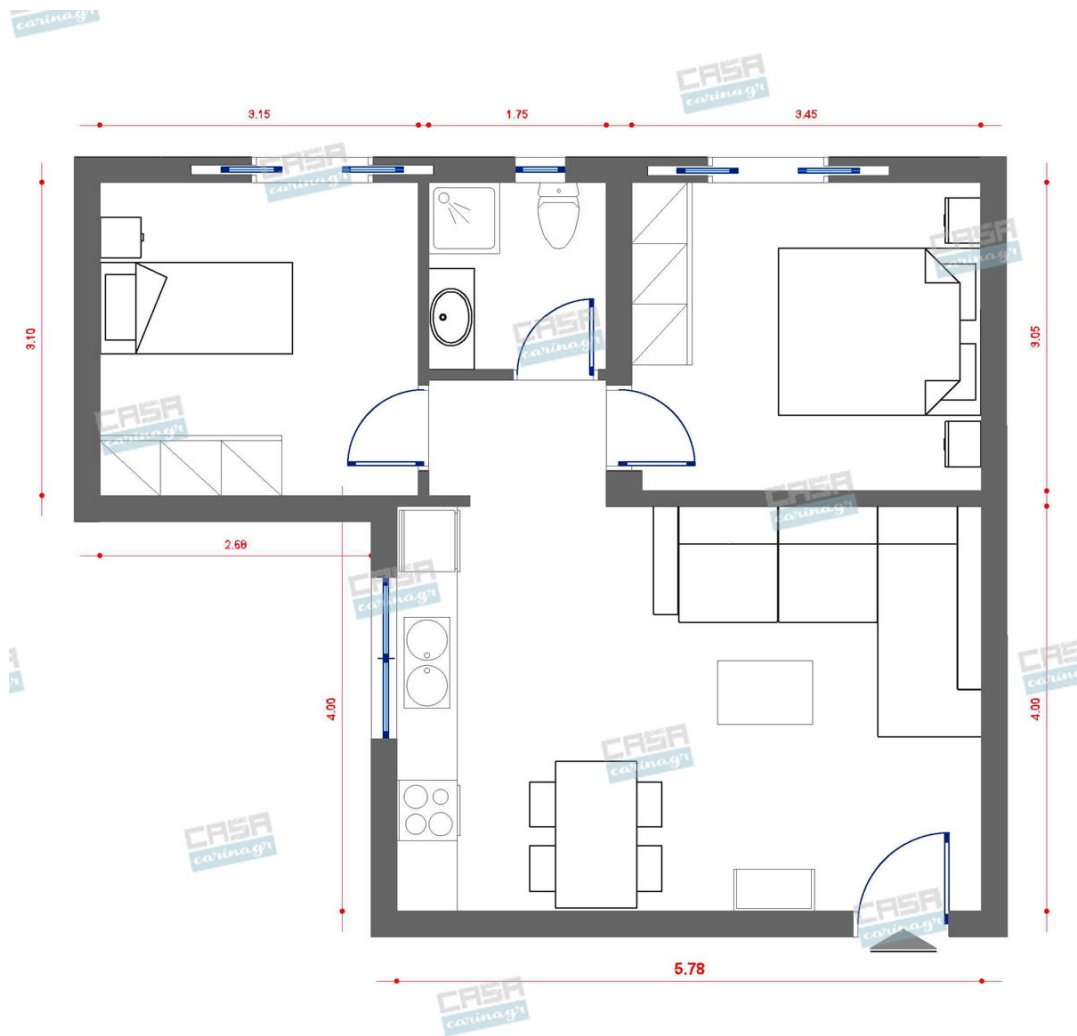

**Minimal Κατοικία
50 τμ**

Λ. Μεσογείων 354
Αγία Παρασκευή, 15341
Τ. 2130997721

Σύνολο: 21.812,96 €

Κάτοψη: 50 m²

Δωμάτια και είδη διακόσμησης

Minimal Σαλόνι 23 τμ

Είδη διακόσμησης

Τραπεζάκι Μέσης TRIBECA Ξύλινο -
Καφέ