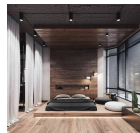

copy of Κρεβάτι Ημίδιπλο Με Συρτάρι Κρεβάτι-Συρτάρι 110x200 cm

1.200,00 €

Σύνολο Δωματίου:

4.933,56 €

Minimal Μπάνιο 4.30 τμ

Είδη διακόσμησης

Σπιράλ Ντουζ

Σπιράλ ντους άθραυστο από PVC σε
χρώμα μαύρο ματ Διαστάσεις:150 cm