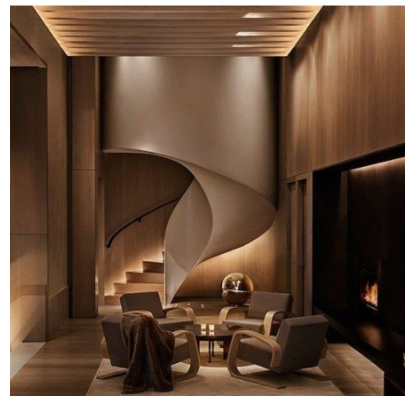

Minimal Κατοικία Deluxe 40 τμ

Λ. Μεσογείων 354
Αγία Παρασκευή, 15341
Τ. 2130997721

Σύνολο: 11.838,50 €

Κάτοψη: 40 m²

Δωμάτια και είδη διακόσμησης

Minimal Κουζίνα 12 τμ

Είδη διακόσμησης

	Μπαταρία Κουζίνας Χρωμέ	Αναμεικτική, επαγγελματικού τύπου, ψηλή μπαταρία κουζίνας Ψηλή, επαγγελματικού τύπου Pull-down ντους, 2 λειτουργιών Μηχανισμός με κεραμικούς δίσκους Εύκαμπτοι σωλήνες σύνδεσης 1/2 Χρώμα: Χρώμιο	225,40 €
	Νεροχύτης Κουζίνας από Γρανίτη CARBON	Ένθετος νεροχύτης γρανίτη με 2 γούρνες χωρίς πόδια απόχρωσης CARBON. Διαστάσεις: 86x50x20cm	183,47 €
	Σκαμπώ Μπαρ Μέταλλο/Μαύρο	Εξωτερικές Διαστάσεις : 49x46x83cm Κάθισμα : Μήκος 41cm Βάθος 37cm Ύψος Καθίσματος 76cm Πλάτη : Ύψος 9cm Συνολικό Ύψος 83cm Υποπόδιο : Ύψος 32cm Πόδια - Σκελετός : Μεταλλικά Ηλεκτροστατική Βαφή Χρώμα Μαύρο	21,00 €
copy of Φωτιστικό Σπότη Οροφής με -			22,00 €