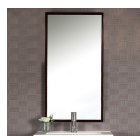

91,26 €

Μπουφές Μελαμίνη

Υλικό: Μελαμίνη Απόχρωση: Σκ. Sonoma -  
Σκ. Τιμμέντο Διαστάσεις:  
Μ.150xB.40xΥ.79,5cm

136,29 €

Μονόφωτο Φωτιστικό Οροφής

Διαστάσεις: H 350-1150cm, D Ø400cm

46,42 €

Λαμπτήρας: E27, Led Υλικό: Μέταλλο/Ξύλο