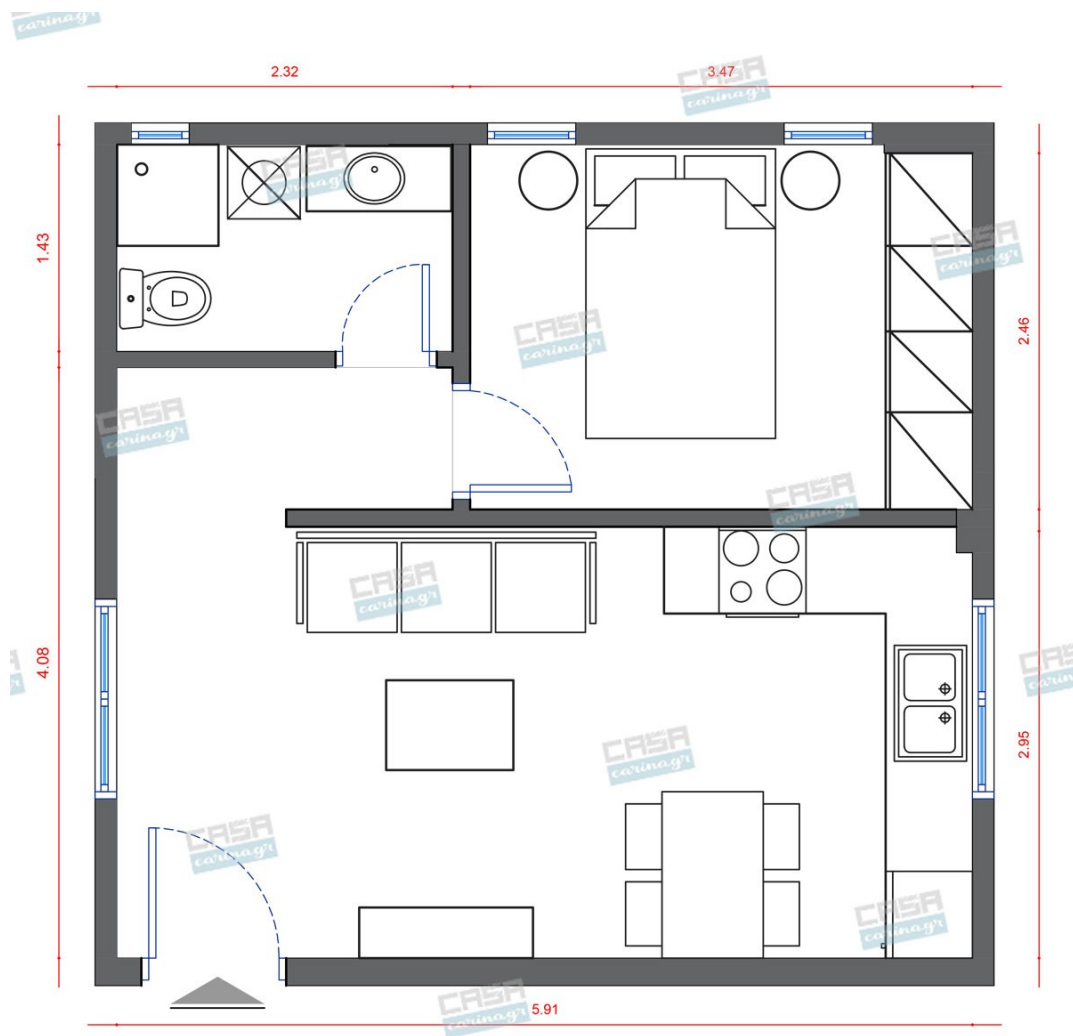

Κάτοψη: 30 m2