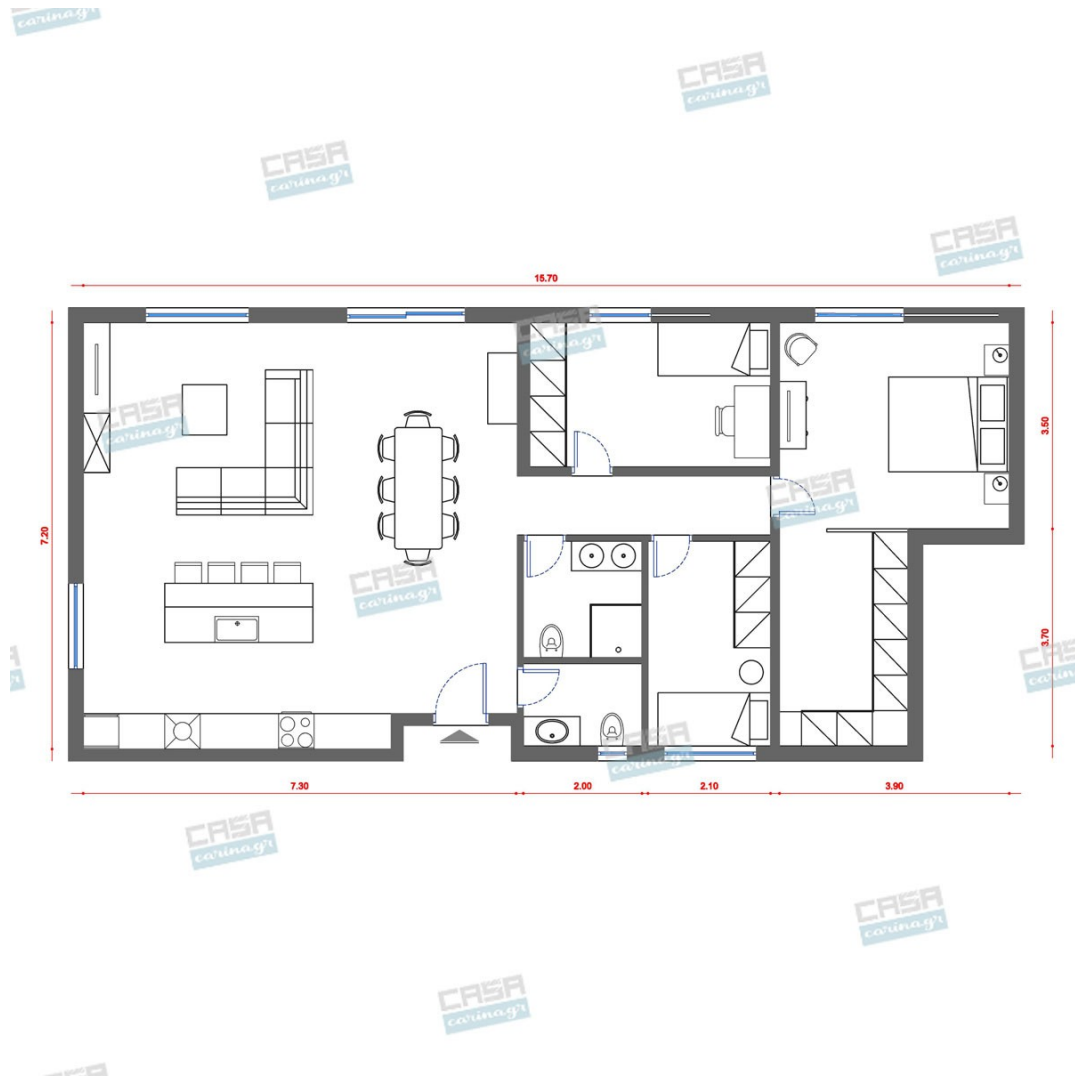

Λ. Μεσογείων 354
Αγία Παρασκευή, 15341
Τ. 2130997721

Κάτοψη: 100 m²