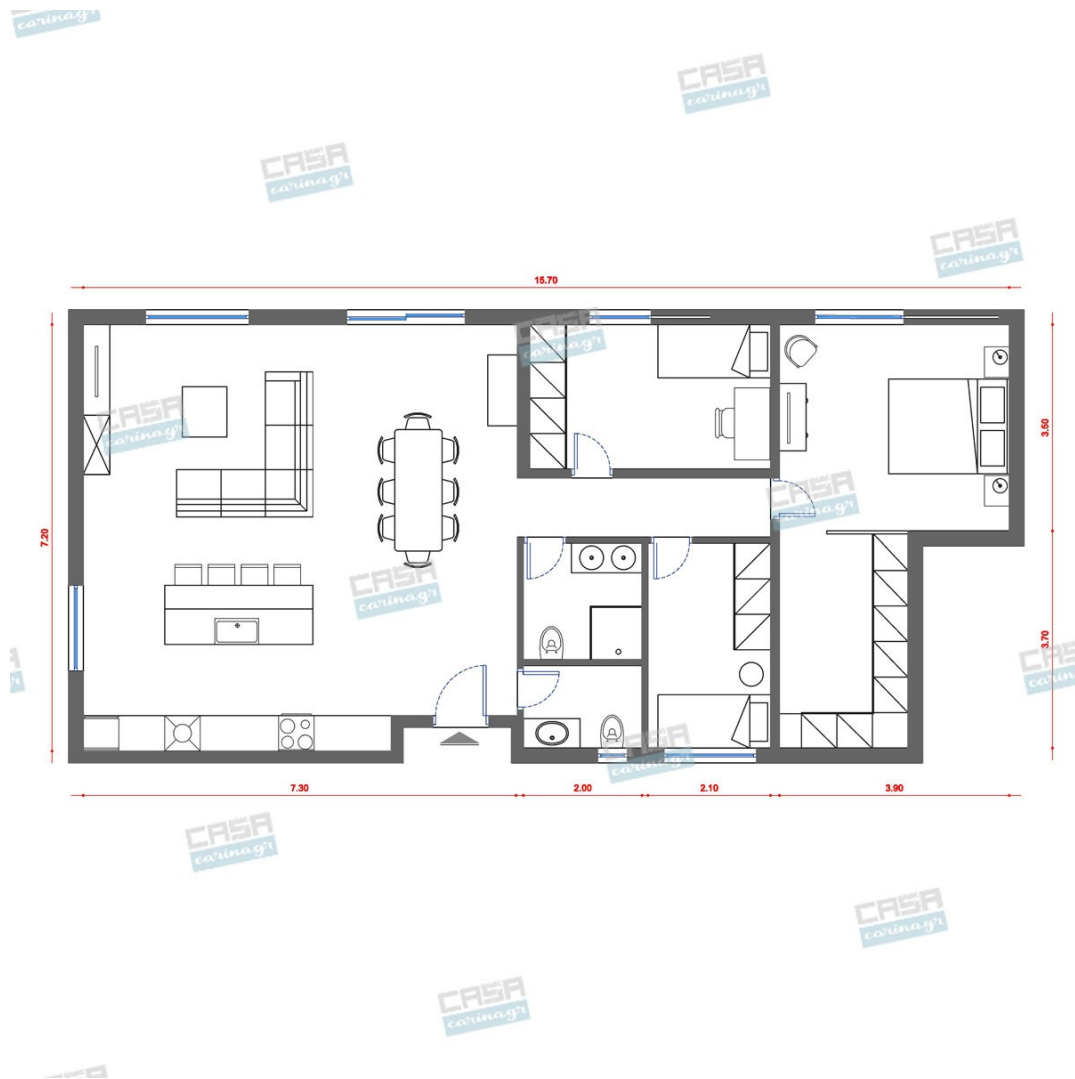

Λ. Μεσογείων 354
Αγία Παρασκευή, 15341
Τ. 2130997721

Κάτοψη: 100 m²