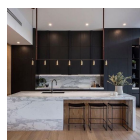

Έπιπλο Κουζίνας Art Deco 12 τμ -

6.700,00 €

Σύνολο Δωματίου:

7.893,56 €