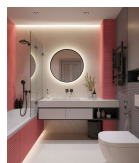

Γραφείο SWAN με Ανθρακί και
Κίτρινες Λεπτομέρειες 138x50cm

-

133,00 €

Κρεβάτι SIESTA YELLOW 90x200cm -

249,00 €

Σύνολο Δωματίου:

803,56 €

Pop Art Μπάνιο 4.30 τμ

Είδη διακόσμησης

	Σιφώνι Νιπτήρα	Σιφώνι νιπτήρος AL500 με αποσπώμενο πώμα καθαρισμού σε μαύρο χρώμα.	100,10 €
	Σετ Μπάνιου Μαύρο	Σετ αξεσουάρ μπάνιου Σετ αξεσουάρ μπάνιου 5 τεμαχίων. Το σετ περιλαμβάνει: πετσετοθήκη, σαπυνοθήκη, άγκιστρο, χαρτοθήκη και κρίκο. Χρώμα: Μαύρο Η φωτογραφία είναι ενδεικτική.	119,60 €
	Μπανιέρα Ευθύγραμμη Ακρυλική LUNA 170X75cm	-	170,00 €
	Φωτιστικό Σπότη Οροφής με μαύρο πλαίσιο	-	1,69 €
	Καθρέπτης TONDO με Μαύρο Πλαίσιο	-	42,00 €