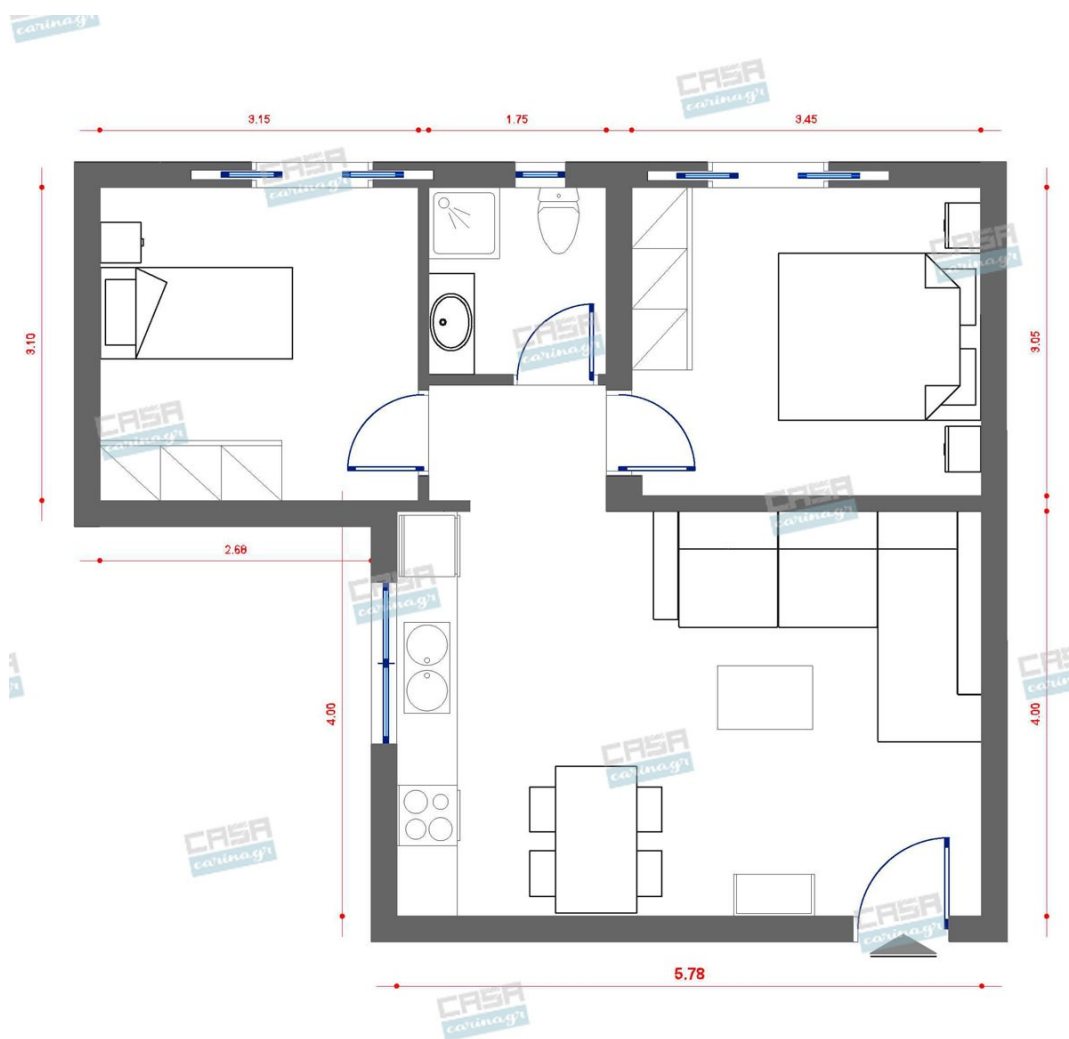

Pop Art Σπίτι 50 τμ

Λ. Μεσογείων 354
Αγία Παρασκευή, 15341
Τ. 2130997721

Σύνολο: 15.832,02 €

Κάτοψη: 50 m²

Δωμάτια και είδη διακόσμησης

**Pop Art Σαλόνι-Κουζίνα-Τραπεζαρία 30
τμ**

Είδη διακόσμησης

Μπαταρία Νεροχύτη FRANKE με
Ντους BLACK MATT -

5.926,00 €

Pop Art Υπνοδωμάτιο 17 τμ

Είδη διακόσμησης

Σποτ Μονοφασικής Ράγας Led

Χρώμα Μάυρο Σώμα Χυτό Αλουμίνιο
Διαφανές πυρίμαχο γυαλί Λεπτός
Σχεδιασμός Περιστροφή:360° & 180°
Τύπος:Συμβατά μόνο με ράγα 2 καλωδίων
του τύπου 2W*M*)

275,00 €

Σύνολο Δωματίου:

5.318,18 €

Pop Art Δωμάτιο Εφηβικό 12 τμ

Είδη διακόσμησης

	<p>Χωνευτό Σπότη Οροφής, Λευκό</p>	<p>Διάμετρος: (διάμετρος)90mm x (βάθος)6mm Φωτισμός Led, 8Watt Χρώμα: Λευκό Υλικό: Αλουμίνιο</p>	<p>5,56 €</p>
	<p>Στρώμα 90x190 cm</p>	<p>Παιδικό στρώμα σε διαστάσεις 0,90 X 1,90 Λεπτομέρειες στρώματος: Στρώμα Μέτριο Ύψος κανονικού προφίλ 19cm (Απόκλιση +/- 1cm λόγω χρήσης φυσικών υλικών) Λευκή υποαλλεργική βάτα, με αντιβακτηριδιακή πιστοποίηση που προσφέρει μεγάλη ελαστικότητα και επιτρέπει τον εσωτερικό αερισμό του στρώματος. Αφρώδες υλικό μεγάλης αντοχής που προσφέρει ευκαμψία, ελαστικότητα και ομοιομορφία στο στρώμα. Μονωτικό φίλτρο από αποστειρωμένες βαμβακερές ίνες που προσφέρει την ιδανικότερη μόνωση πάνω από ελατήρια τύπου BONNELL. Ελατήρια τύπου BONNELL που έχουν κατασκευαστεί από ειδικά διαμορφωμένο ευρωπαϊκό αντιοξειδωτικό ατσάλι. Τηρείται η αναλογία 108τμχ ανά m². Αφρώδες υλικό ενισχυμένης πυκνότητας για την περιμετρική υποστήριξη του στρώματος. Επιπλέον, με τις ειδικές εγκοπές σε σχήμα V στις κατά μήκος πλευρές που διαθέτει, εξασφαλίζεται ο άριστος εξαερισμός του στρώματος.</p>	<p>175,00 €</p>
<p>Καρέκλα OTTAWA BLACK</p>	<p>-</p>	<p>241,00 €</p>	