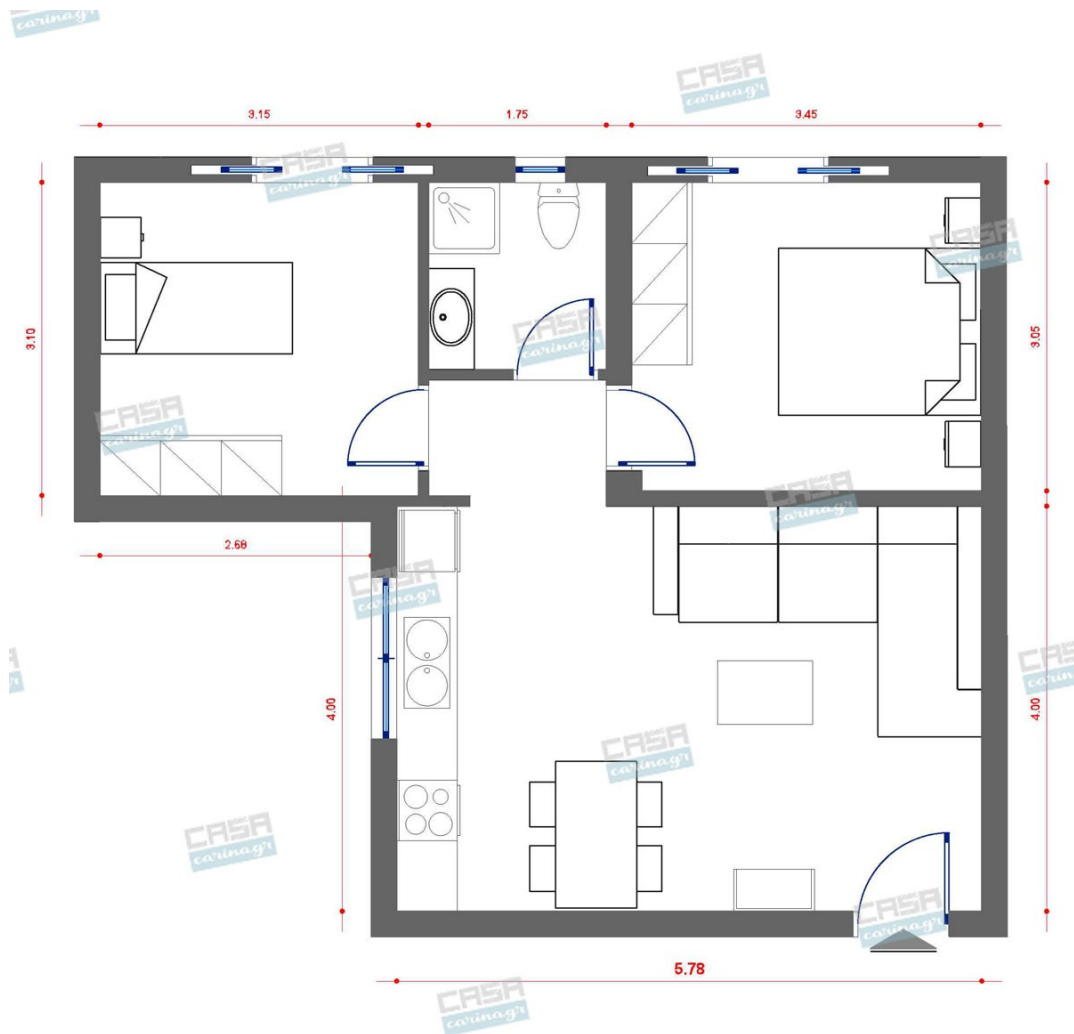

**Art Deco Σπίτι 50
τμ**

Λ. Μεσογείων 354
Αγία Παρασκευή, 15341
Τ. 2130997721

Σύνολο: 19.846,50 €

Κάτοψη: 50 m²

Δωμάτια και είδη διακόσμησης

Art Deco Σαλόνι-Κουζίνα-Τραπεζαρία 30 τμ

Είδη διακόσμησης

	Χωνευτό Σπότη Οροφής, Λευκό	Διάμετρος: (διάμετρος)90mm x (βάθος)6mm Φωτισμός Led, 8Watt Χρώμα: Λευκό Υλικό: Αλουμίνιο	5,56 €
	Μπαταρία Κουζίνας Χρωμέ με Καμπύλη	Μηχανισμός με κεραμικούς δίσκους. Χρώμα: Χρωμέ	116,37 €
	Φωτιστικό Οροφής, 8 Φώτα, D Ø750mm, Χρυσό	Οκτάφωτο μεταλλικό φωτιστικό στο χρώμα του χρυσού με λευκές μπάλες. Διαστάσεις: H 420mm, D Ø750mm Λαμπτήρας: G9 LED	205,48 €
	Σετ Πολυθρόνα Και Σκαμπώ	Σετ πολυθρόνα-σκαμπώ με ύφασμα σε χρώμα ανοικτό Γκρι. Διαστάσεις πολυθρόνας: 72x85xY94cm Διαστάσεις σκαμπώ: 42x55xY34cm	204,96 €
	Νεροχύτης Υποκαθήμενος INOX MAT BLANCO ANDANO	-	520,00 €
	Καναπέδες 3θέσιος SANTORINI	-	2.169,00 €

192,90 €

Χωνευτό Σπότη Οροφής, Λευκό

Διάμετρος: (διάμετρος)90mm x
(βάθος)6mm Φωτισμός Led, 8Watt Χρώμα:
Λευκό Υλικό: Αλουμίνιο

5,56 €

Στρώμα 160x200

Αφαιρούμενο, πλενόμενο κάλυμμα.
Αφαιρούμενο ανώστρωμα με διπλής
κατεύθυνσης φερμουάρ που προσαρμόζεται
και στις 2 πλευρές του στρώματος. Στρώση
Latex υψηλής πυκνότητας με ειδικό
σύστημα κυκλοφορίας αέρα. Δύο πλευρές
στήριξης, σκληρό από τη μια πλευρά &
μαλακό από την άλλη. Αδιάβροχη
αντιβακτηριδιακή στρωματοθήκη. Σύστημα
Ελατηρίων Pocket Soft Touch (250/m2).