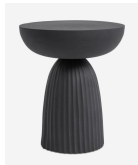

937,26 €

copy of Παγκάκι Εσωτερικού Χώρου
από Ξύλο & Μέταλλο

Διαστάσεις: 155x40x45cm Υλικό: Μέταλλο
σε μαύρο χρώμα/Ξύλο σε φυσική απόχρωση

463,00 €

copy of Φωτιστικό Δαπέδου BEVEL -

151,00 €

Φωτιστικό Οροφής 12Φώτα IDEAL
LUX BRONZE -

700,00 €

copy of Κομοδίνο BORDEAUX BLACK -

500,00 €

copy of Χαλί ARES BLACK & WHITE -
140x200 εκ.

98,00 €

Σύνολο Δωματίου:

3.047,72 €

Gold-Pink Δωμάτιο Εφηβικό 18 τμ