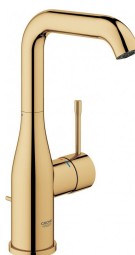

-

140,00 €

copy of Σετ Μπάνιου Χρωμέ

Σετ αξεσουάρ μπάνιου 5 τεμαχίων. Το σετ περιλαμβάνει: πετσετοθήκη, σαπυνοθήκη, άγκιστρο, χαρτοθήκη και κρίκο. Χρώμα: Χρωμέ

100,00 €

Πλακάκια μπάνιου 20x60 naturale
επιφάνεια: Ματ, χρώμα: Καφέ

Πλακάκια μπάνιου 20x60 naturale
επιφάνεια: Ματ, χρώμα: Καφέ

17,68 €

Πλακάκια δαπέδου 23,3x120, στυλ:
ξύλου επιφάνεια: Ματ, χρώμα: Καφέ

Πλακάκια δαπέδου 23,3x120, στυλ: ξύλου
επιφάνεια: Ματ, χρώμα: Καφέ

22,13 €

Νιπτήρας επικαθήμενος 50x39 από πορσελάνη Rectangular, χρώμα: Λευκό επιφάνεια: Γυαλιστερή

Προτιμάτε καμπυλόγραμμες άκρες ή γωνίες; Γεωμετρικά σχήματα ή ευθείες γραμμές; Η σειρά Connect διαθέτει τέσσερα μοντέρνα και ταυτόχρονα διαχρονικά σχήματα, για να βρείτε ακριβώς αυτό που σας εκφράζει. Μία ολοκληρωμένη σειρά προϊόντων μπάνιου. Το best seller της εποχής μας από την Ideal Standard.

114,52 €

Στήλη με υδρομασάζ θερμοστατική 10x46x118, χρώμα: Χρωμέ επιφάνεια: Γυαλιστερή

Στήλη με υδρομασάζ θερμοστατική 10x46x118, χρώμα: Χρωμέ επιφάνεια: Γυαλιστερή

666,94 €

Μπαταρία νιπτήρος επικαθήμενη αναμεικτική από ορείχαλκο υψηλή, χρώμα: Χρυσό επιφάνεια: Γυαλιστερή