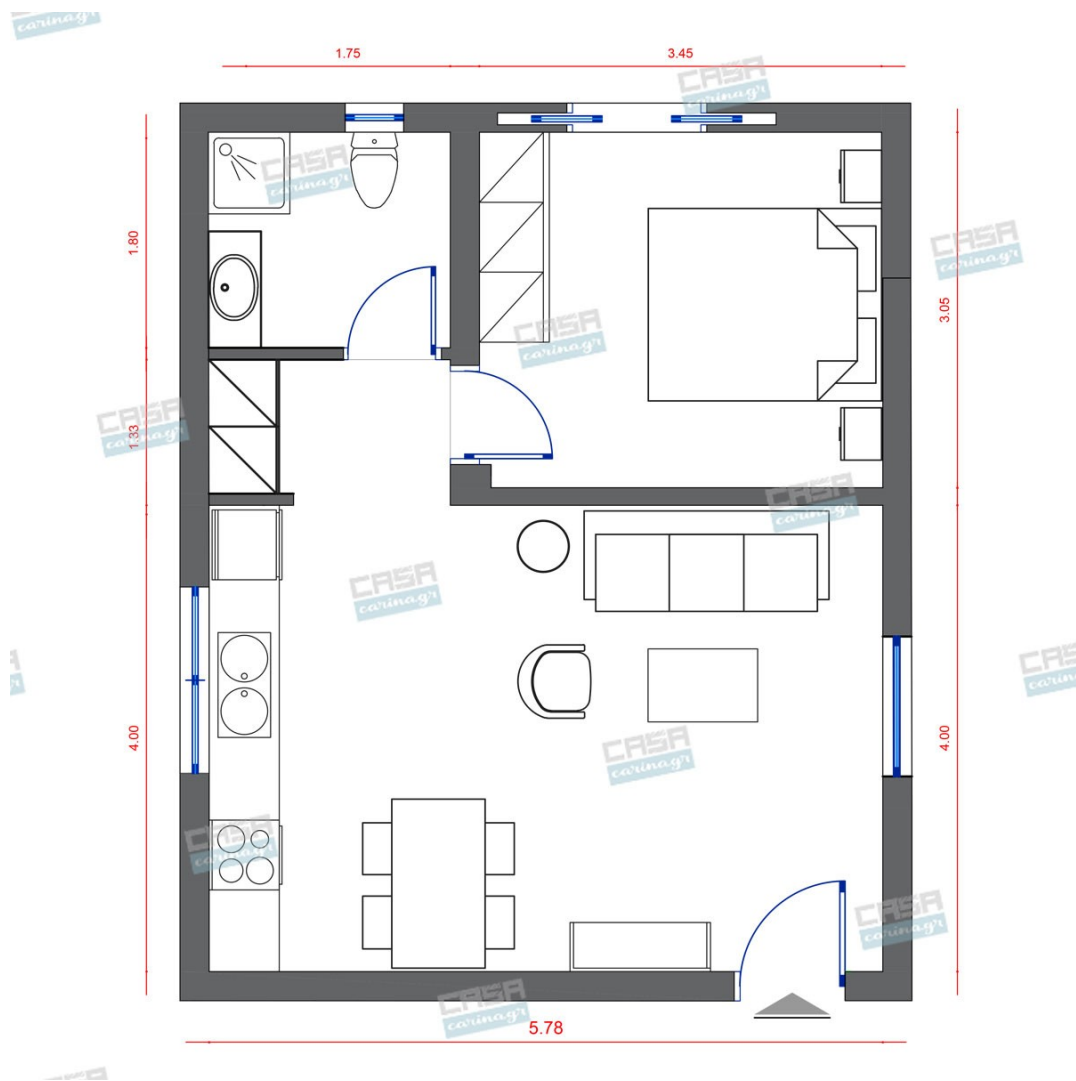

Pop Art Σπίτι 40 τμ

Σύνολο: 19.787,27 €

Λ. Μεσογείων 354
Αγία Παρασκευή, 15341
Τ. 2130997721

Κάτοψη: 40 m²

Δωμάτια και είδη διακόσμησης

Pop Art Σαλόνι 12 τμ

Είδη διακόσμησης

Φωτιστικό Δαπέδου Μεταλλικό
Μάυρο -

Pop Art Υπνοδωμάτιο 17 τμ

Είδη διακόσμησης

Στρώμα 150x200

Αφαιρούμενο, πλενόμενο κάλυμμα.
Αφαιρούμενο ανώστρωμα με διπλής
κατεύθυνσης φερμουάρ που προσαρμόζεται
και στις 2 πλευρές του στρώματος. Στρώση
Latex υψηλής πυκνότητας με ειδικό
σύστημα κυκλοφορίας αέρα. Δύο πλευρές
στήριξης, σκληρό από τη μια πλευρά &
μαλακό από την άλλη. Αδιάβροχη
αντιβακτηριδιακή στρωματοθήκη. Σύστημα
Ελατηρίων Pocket Soft Touch (250/m2).

892,18 €

Φωτιστικό Οροφής Με Κρύσταλλα

Διαστάσεις: Μήκος 45 cm Πλάτος 45 cm
Ύψος 46 cm

110,08 €

copy of Κατασκευή Νέας Ντουλάπας

Παράδοση 25-30 μέρες Υλικά: Μελαμίνη
Λευκή ή Έγχρωμη ή Ταμπλαδωτή

1.200,00 €

copy of Κομοδίνο Pallet

367,00 €

Σύνολο Δωματίου:

3.494,26 €

Pop Art Μπάνιο 4.30 τμ

Είδη διακόσμησης

Επίτοιχος Βραχίονας Για Κεφαλή Ντουζ

La Torre New Tech Inox E021006 Επίτοιχος Βραχίονας για Κεφαλή Ντους 35εκ. Πάχος Φ20mm - 1/2" Μήκος 35εκ. Χρώμα: Inox Κατασκευαστής: La Torre Σειρά: New Tech Inox ISO 9001, 14001