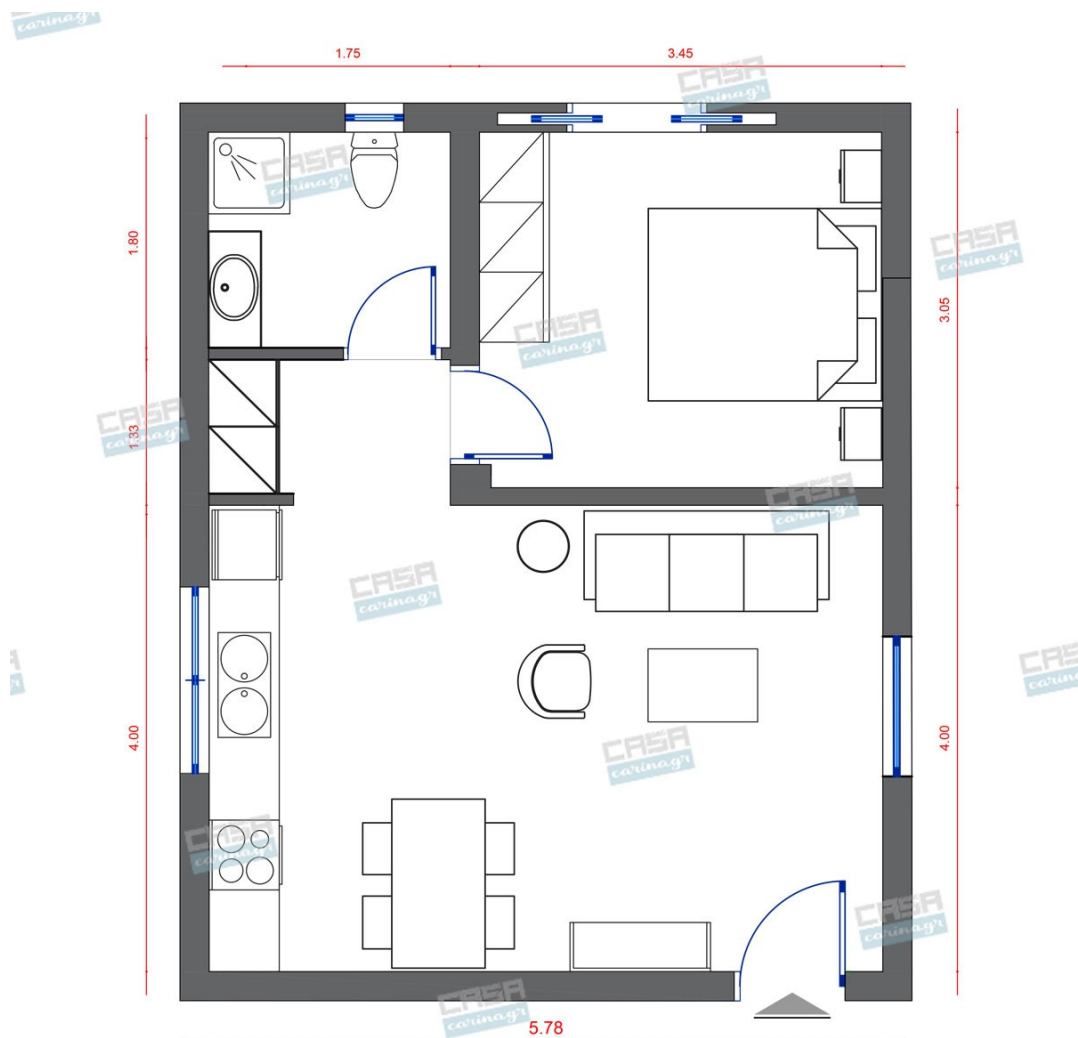

Pop Art Σπίτι 40 τμ

Σύνολο: 19.787,27 €

Λ. Μεσογείων 354
Αγία Παρασκευή, 15341
Τ. 2130997721

Κάτοψη: 40 m²

Δωμάτια και είδη διακόσμησης

Pop Art Σαλόνι 12 τμ

Είδη διακόσμησης

Φωτιστικό Δαπέδου Μεταλλικό
Μάυρο -

Pop Art Υπνοδωμάτιο 17 τμ

Είδη διακόσμησης

Στρώμα 150x200

Αφαιρούμενο, πλενόμενο κάλυμμα.
Αφαιρούμενο ανώστρωμα με διπλής
κατεύθυνσης φερμουάρ που προσαρμόζεται
και στις 2 πλευρές του στρώματος. Στρώση
Latex υψηλής πυκνότητας με ειδικό
σύστημα κυκλοφορίας αέρα. Δύο πλευρές
στήριξης, σκληρό από τη μια πλευρά &
μαλακό από την άλλη. Αδιάβροχη
αντιβακτηριδιακή στρωματοθήκη. Σύστημα
Ελατηρίων Pocket Soft Touch (250/m2).

892,18 €

Φωτιστικό Οροφής Με Κρύσταλλα

Διαστάσεις: Μήκος 45 cm Πλάτος 45 cm
Ύψος 46 cm

110,08 €

copy of Κατασκευή Νέας Ντουλάπας

Παράδοση 25-30 μέρες Υλικά: Μελαμίνη
Λευκή ή Έγχρωμη ή Ταμπλαδωτή

1.200,00 €

copy of Κομοδίνο Pallet

367,00 €

Σύνολο Δωματίου:

3.494,26 €

Pop Art Μπάνιο 4.30 τμ

Είδη διακόσμησης

Επίτοιχος Βραχίονας Για Κεφαλή
Ντουζ

La Torre New Tech Inox E021006 Επίτοιχος
Βραχίονας για Κεφαλή Ντους 35εκ. Πάχος
Φ20mm - 1/2" Μήκος 35εκ. Χρώμα: Inox
Κατασκευαστής: La Torre Σειρά: New Tech
Inox ISO 9001, 14001