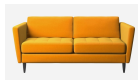

210,00 €

copy of Φωτιστικό Κρεμαστό EGLO
RONDO WHITE -

435,00 €

copy of Καναπές 3θέσιος CENOVA
LIGHT BROWN Δέρμα CHESTER -

1.981,00 €

copy of Τραπεζάκι Μέσης IRON
CRAFT Ξύλινο Καφέ -

507,00 €

copy of Χαλι GWENDA Κόκκινο-
Μαύρο 160x230cm -

287,00 €

Σύνολο Δωματίου:

3.420,00 €

Pop Art Κουζίνα 12 τμ

Είδη διακόσμησης

	copy of Φωτιστικό Οροφής Μεταλλικό Λευκό Με 4 Σποτ	-	3,50 €
	Τραπέζι INVITATION WHITE	-	645,00 €
	Καρέκλα VIENA WHITE	-	615,00 €
	Μπαταρία Νεροχύτη FRANKE με Ντους BLACK MATT	-	287,00 €
	copy of Έπιπλο Κουζίνας Mid Century - 6τμ	-	8.000,00 €
	copy of Νεροχύτης Υποκαθήμενος BLANCO SUBLINE BLACK	-	380,00 €
Σύνολο Δωματίου:			9.930,50 €