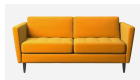

210,00 €

copy of Φωτιστικό Κρεμαστό EGLO -
RONDO WHITE

435,00 €

copy of Καναπές 3θέσιος CENOVA -
LIGHT BROWN Δέρμα CHESTER

1.981,00 €

copy of Τραπεζάκι Μέσης IRON -
CRAFT Ξύλινο Καφέ

507,00 €

copy of Χαλι GWENDA Κόκκινο-
Μαύρο 160x230cm -