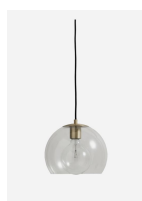

Φωτιστικό Οροφής BALL

-

314,00 €