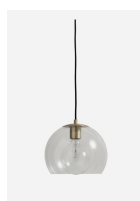

Φωτιστικό Οροφής BALL

-

314,00 €