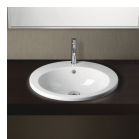

Γυαλιστερή

Γυαλιστερή