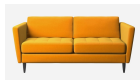

-

210,00 €

copy of Φωτιστικό Κρεμαστό EGLO -
RONDO WHITE

-

435,00 €

copy of Καναπές 3θέσιος CENOVA -
LIGHT BROWN Δέρμα CHESTER

-

1.981,00 €

Κουζίνα Pop Art 8 τμ

Είδη διακόσμησης

	copy of Καρέκλα LIGHT GREY -	194,00 €
	Νεροχύτης Υποκαθήμενος BLANCO - SUBLINE BLACK	410,00 €
	copy of Μπαταρία Νεροχύτη FRANKE- με Ντους BLACK MATT	131,00 €
	copy of Φωτιστικό Κρεμαστό Ράγα - EGLO BELESER	46,00 €
	copy of Απλικά PAKOWORLD Χρυσό- Μαύρο	314,00 €
	copy of Χαλί ARES BLACK & WHITE -	766,00 €

140x200 εκ.

copy of Τραπέζι Κουζίνας,
Ξύλο/Μέταλλο

Μοντέρνο τραπέζι με μεταλλική μαύρη
βάση και επιφάνεια από ξύλο MDF.
Διαστάσεις: 70x70x6,5cm

327,00 €

copy of Έπιπλο Κουζίνας Mid Century -
6τμ

3.800,00 €