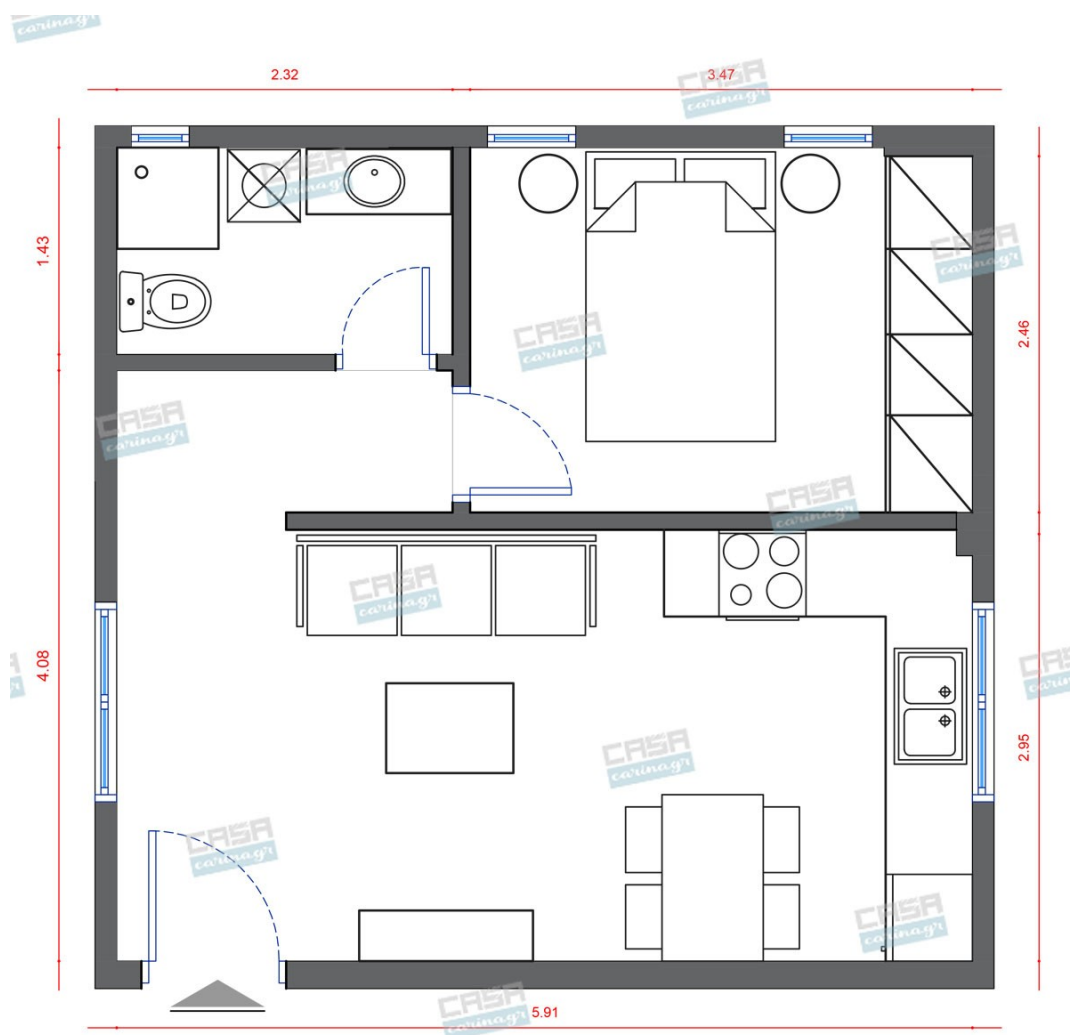

Pop Art Σπίτι 30 τμ

Σύνολο: 15.662,55 €

Λ. Μεσογείων 354
Αγία Παρασκευή, 15341
Τ. 2130997721

Κάτοψη: 30 m2

Δωμάτια και είδη διακόσμησης

Pop Art Σαλόνι 12 τμ

Είδη διακόσμησης

Φωτιστικό Δαπέδου Μεταλλικό
Μάυρο

140x200 εκ.

copy of Τραπέζι Κουζίνας,
Ξύλο/Μέταλλο

Μοντέρνο τραπέζι με μεταλλική μαύρη
βάση και επιφάνεια από ξύλο MDF.
Διαστάσεις: 70x70x6,5cm

327,00 €

copy of Έπιπλο Κουζίνας Mid Century -
6τμ

3.800,00 €

Σύνολο Δωματίου:

5.988,00 €

Pop Art Υπνοδωμάτιο 10 τμ

Είδη διακόσμησης

Στρώμα 160x200

Αφαιρούμενο, πλενόμενο κάλυμμα. Αφαιρούμενο ανώστρωμα με διπλής κατεύθυνσης φερμουάρ που προσαρμόζεται και στις 2 πλευρές του στρώματος. Στρώση Latex υψηλής πυκνότητας με ειδικό σύστημα κυκλοφορίας αέρα. Δύο πλευρές στήριξης, σκληρό από τη μια πλευρά & μαλακό από την άλλη. Αδιάβροχη αντιβακτηριδιακή στρωματοθήκη. Σύστημα Ελατηρίων Pocket Soft Touch (250/m2).