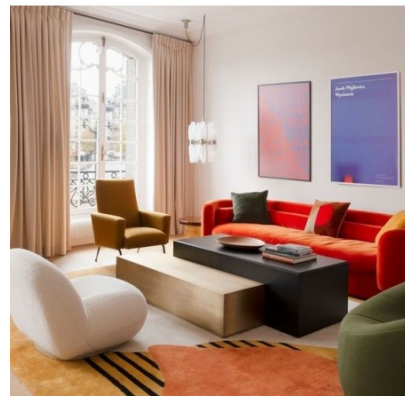

Pop Art Σπίτι 80τμ

Λ. Μεσογείων 354
Αγία Παρασκευή, 15341
Τ. 2130997721

Σύνολο: 21.257,36 €