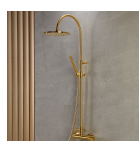

copy of Στήλη Ντουζ Inox

Karag Giota Inox Στήλη Ντους C6306B
Υλικό: Ανοξειδωτο ασάλι Ύψος: 95 εκ.
Μίκτης από μπρούντζο Ντους οροφής
τετράγωνο, διαστάσεων 20 x 20 εκ.
Ρυθμιζόμενη βάση τηλεφώνου Σπιράλ και
τηλέφωνο inox Χωρίς μπαταρία

970,00 €