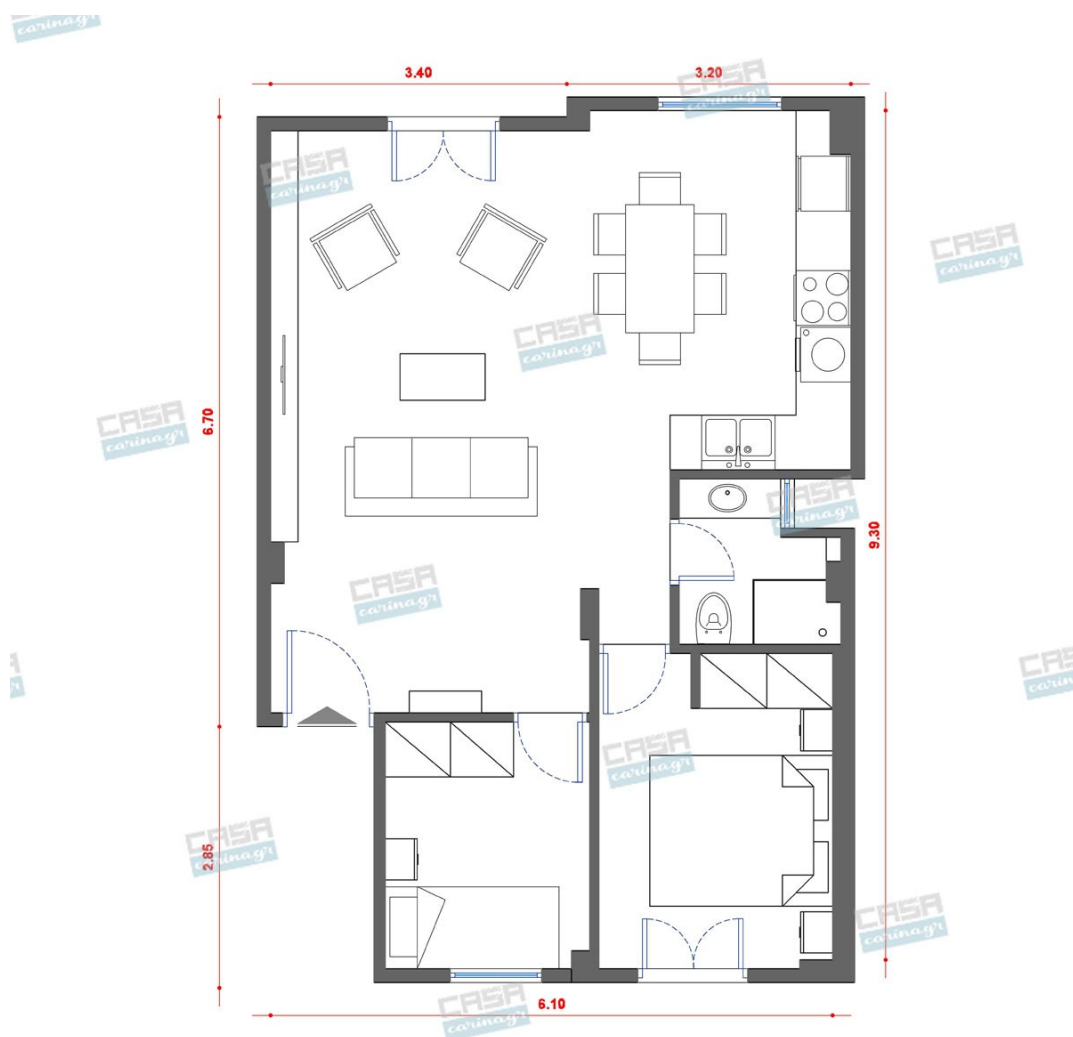

## Pop Art Σπίτι 60τμ

Λ. Μεσογείων 354  
Αγία Παρασκευή, 15341  
Τ. 2130997721

Σύνολο: 19.889,80 €

Κάτοψη: 60 m<sup>2</sup>

## Δωμάτια και είδη διακόσμησης

### Pop Art Δωμάτιο Εφηβικό 12 τμ

#### Είδη διακόσμησης

Χωνευτό Σπότη Οροφής, Λευκό

Διάμετρος: (διάμετρος)90mm x  
(βάθος)6mm Φωτισμός Led, 8Watt Χρώμα:  
Λευκό Υλικό: Αλουμίνιο

5,56 €

Στρώμα 90x190 cm

Παιδικό στρώμα σε διαστάσεις 0,90 X 1,90  
Λεπτομέρειες στρώματος: Στρώμα Μέτριο  
Ύψος κανονικού προφίλ 19cm (Απόκλιση  
+/- 1cm λόγω χρήσης φυσικών υλικών)  
Λευκή υποαλλεργική βάτα, με  
αντιβακτηριδιακή πιστοποίηση που  
προσφέρει μεγάλη ελαστικότητα και  
επιτρέπει τον εσωτερικό αερισμό του  
στρώματος. Αφρώδες υλικό μεγάλης  
αντοχής που προσφέρει ευκαμψία,  
ελαστικότητα και ομοιομορφία στο στρώμα.  
Μονωτικό φίλτρο από αποστειρωμένες  
βαμβακερές ίνες που προσφέρει την  
ιδανικότερη μόνωση πάνω από ελατήρια  
τύπου BONNELL. Ελατήρια τύπου  
BONNELL που έχουν κατασκευαστεί από  
ειδικά διαμορφωμένο ευρωπαϊκό  
αντιοξειδωτικό ατσάλι. Τηρείται η  
αναλογία 108τμχ ανά m2. Αφρώδες υλικό  
ενισχυμένης πυκνότητας για την  
περιμετρική υποστήριξη του στρώματος.  
Επιπλέον, με τις ειδικές εγχοπές σε σχήμα  
V στις κατά μήκος πλευρές που διαθέτει,  
εξασφαλίζεται ο άριστος εξαερισμός του  
στρώματος.