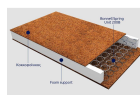

Romantic Δωμάτιο Βρεφικό 9 τμ

Είδη διακόσμησης

Βρεφικό Στρώμα 70x140 cm

Τα ελατήρια προσφέρουν εξαιρετική αντοχή, ενώ η στρώση από κοκκοφοίνικα προσφέρει ελαστικότητα και επιτρέπει την κυκλοφορία του αέρα στο εσωτερικό του στρώματος. Επιπλέον, το αφρώδες υλικό ενισχυμένης πυκνότητας Foam support υποστηρίζει περιμετρικά το στρώμα. Ένας άνετος και υγιεινός ύπνος για το μωρό σας! Διαστάσεις: Πλάτος: 0.7 μ Ύψος: 0.14 μ Βάθος: 1.4 μ

100,65 €