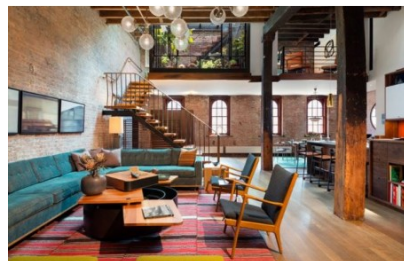

Retro Κατοικία Economic 80 τμ

Σύνολο: 19.770,47 €

Λ. Μεσογείων 354
Αγία Παρασκευή, 15341
Τ. 2130997721