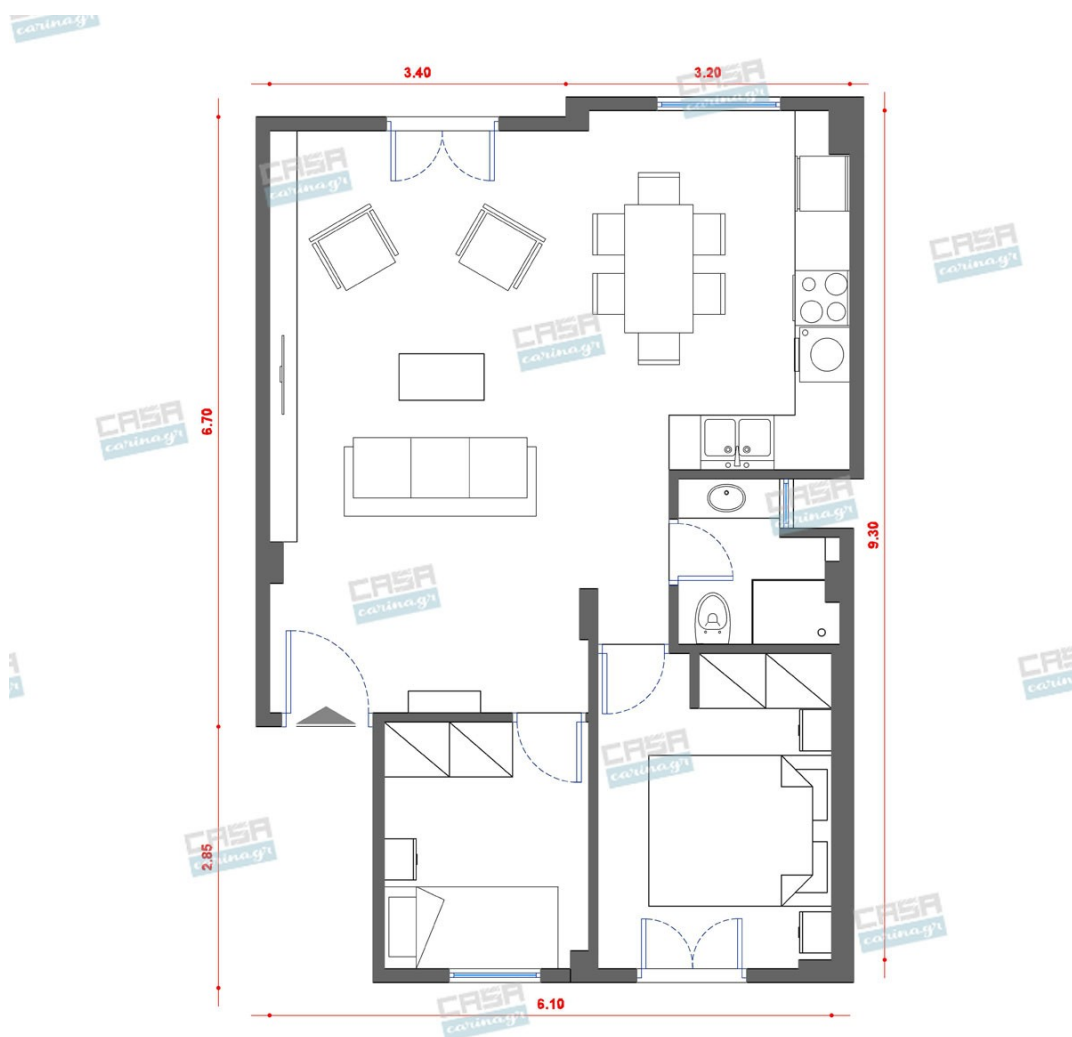

Κάτοψη: 60 m²