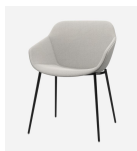

Καρέκλα VIENA WHITE

-

615,00 €