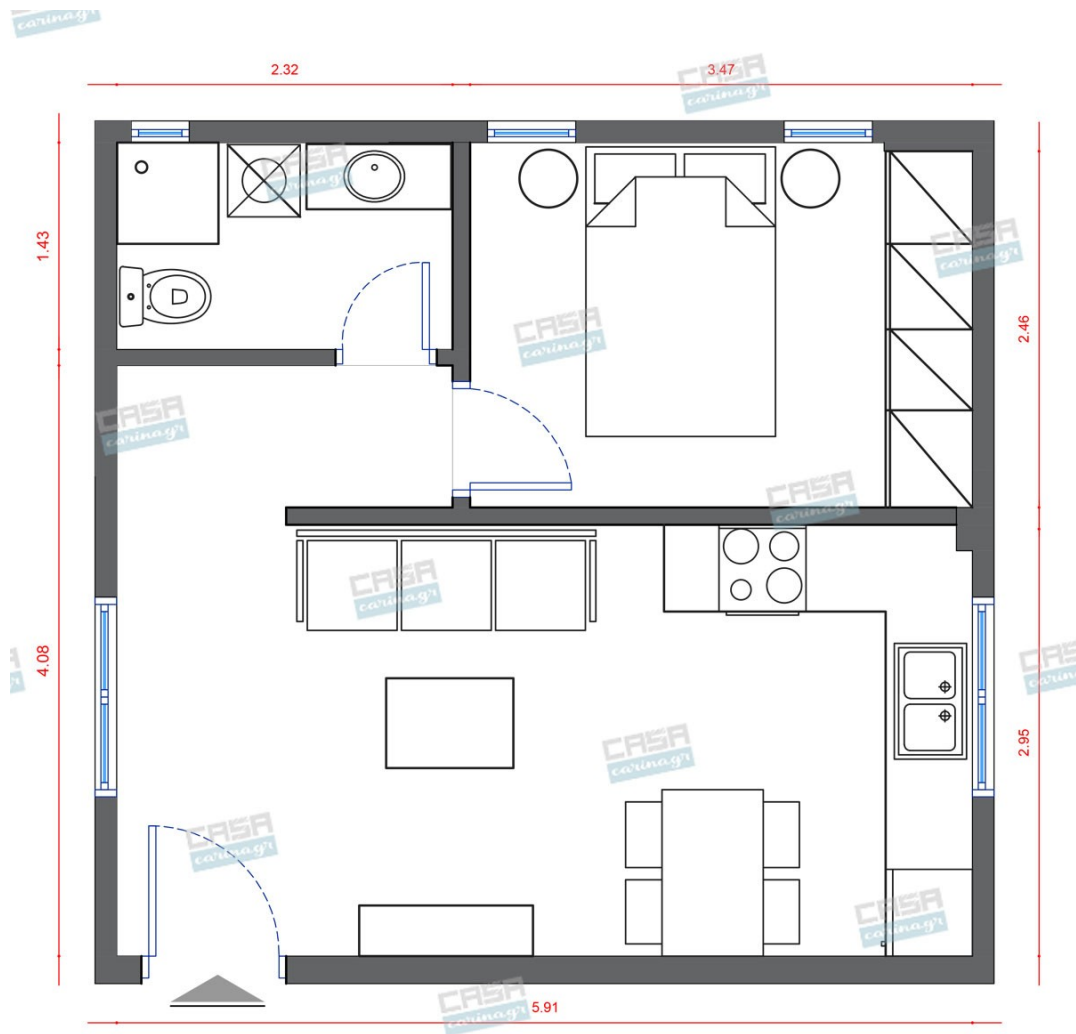

Retro Κατοικία Deluxe 60 τμ

Σύνολο: 15.952,78 €

Λ. Μεσογείων 354
Αγία Παρασκευή, 15341
Τ. 2130997721

Κάτοψη: 30 m²

Δωμάτια και είδη διακόσμησης

Retro Σαλόني 23 τμ

Είδη διακόσμησης

Τραπεζάκι Μέσης TRIBECA Ξύλινο -
Καφέ