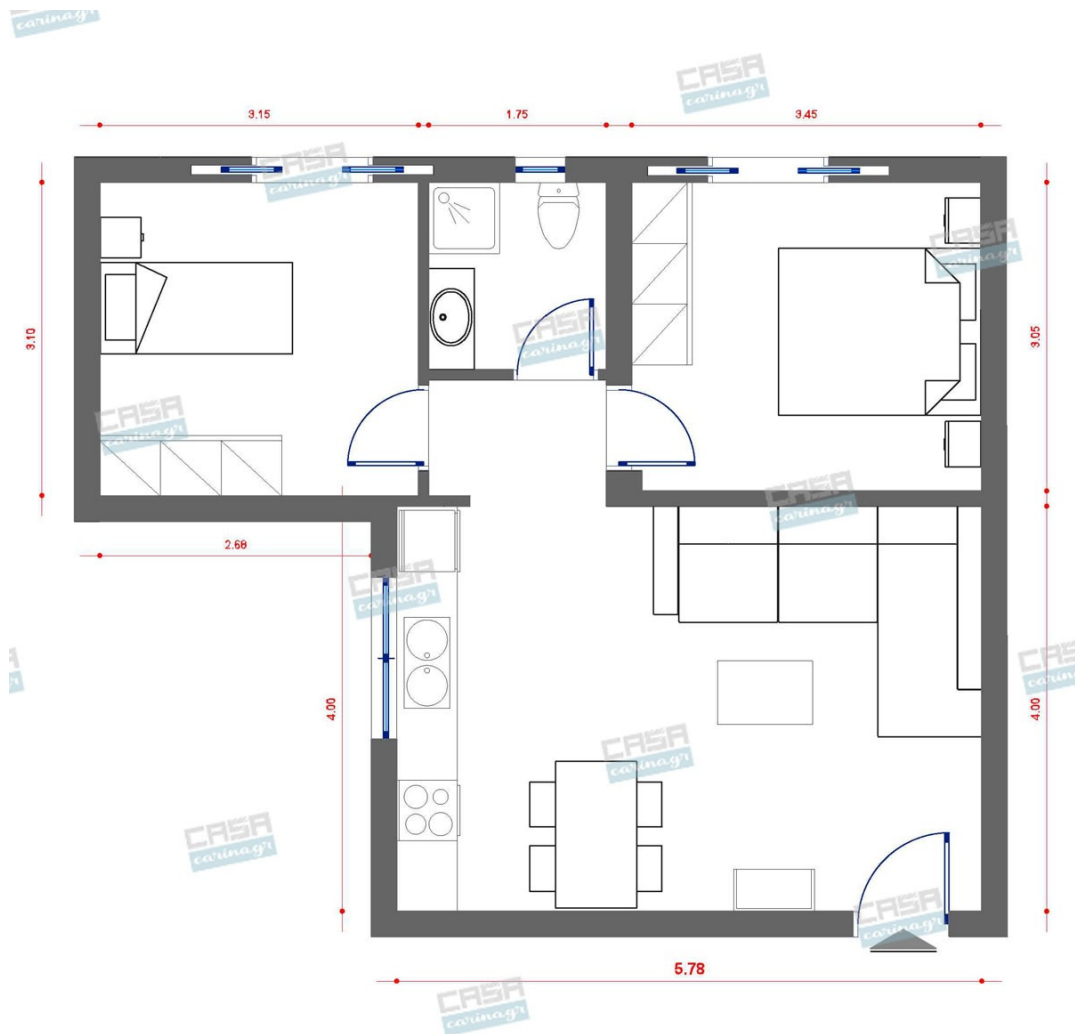

Λ. Μεσογείων 354
Αγία Παρασκευή, 15341
Τ. 2130997721

Κάτοψη: 50 m²