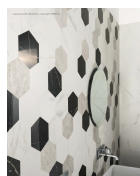

58,00 €

Πλακάκια μπάνιου 20x60 naturale  
επιφάνεια: Ματ, χρώμα: Μπεζ

Πλακάκια μπάνιου 20x60 naturale  
επιφάνεια: Ματ, χρώμα: Μπεζ

17,31 €

Πλακάκια δαπέδου 29x41,5 naturale,  
στυλ: μαρμάρου rettificato επιφάνεια:  
Ματ, χρώμα: Mix