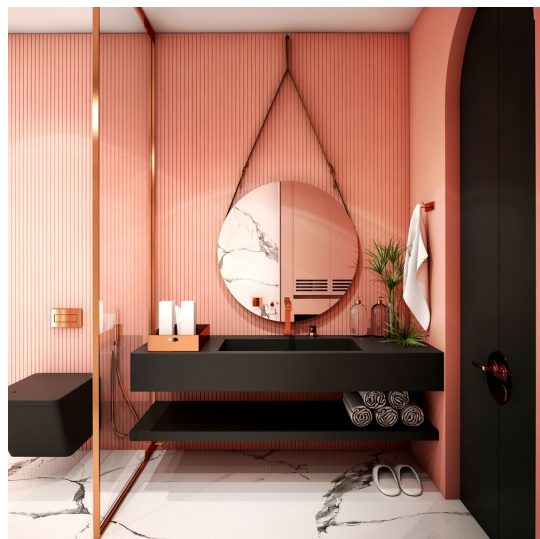

30,00 €

cory of Φωτιστικό Κρεμαστό Ράγα  
EGLO BELESER

-

36,00 €

**Σύνολο Δωματίου:**

**662,00 €**