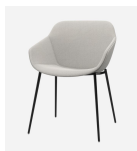

Τραπεζι Τραπεζαρίας OAKLAND

-

155,00 €

Καρέκλα VIENA WHITE

-

615,00 €

Καναπές Γωνία INVIDI GREY

-