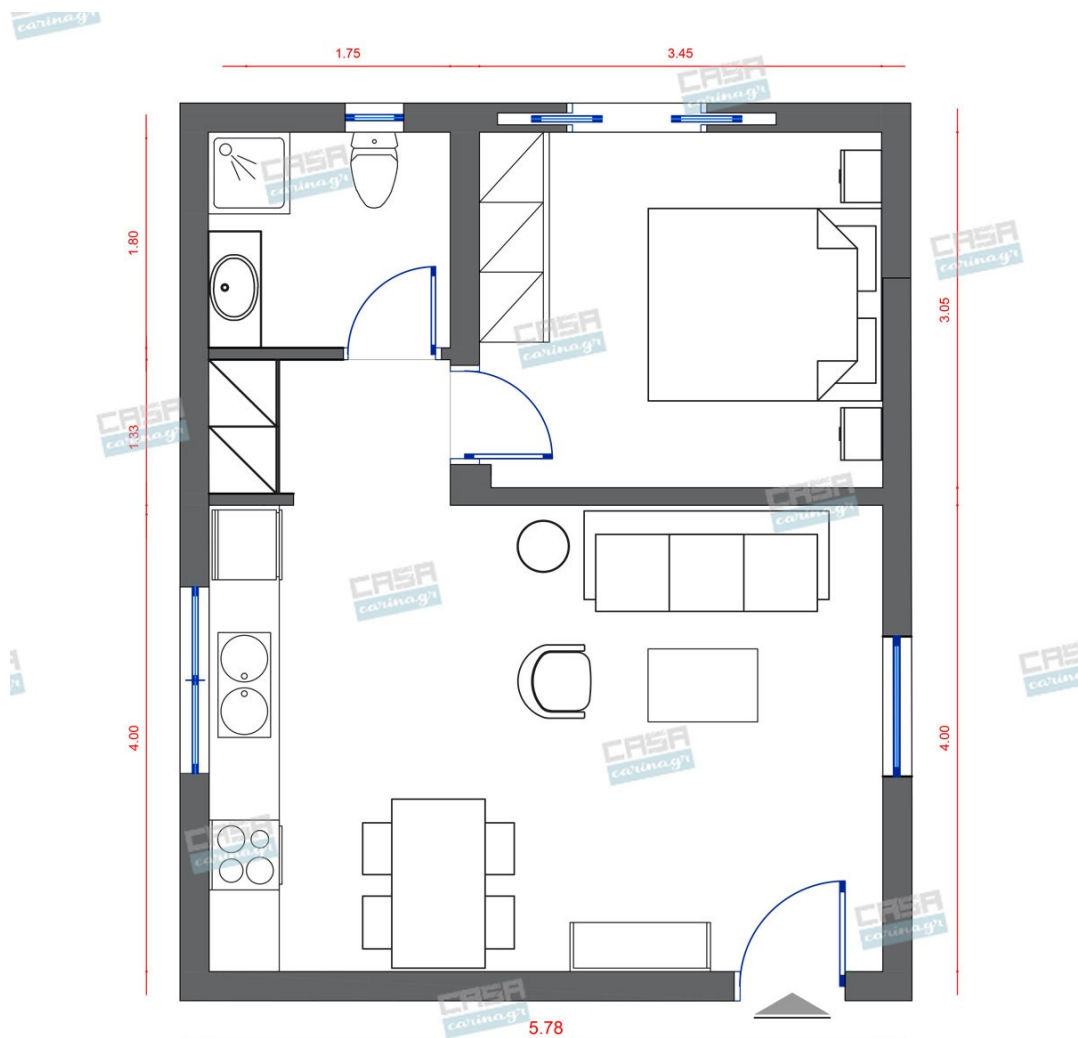

## Δωμάτια και είδη διακόσμησης

## Retro Σαλόνι-Κουζίνα-Τραπεζαρία 30 τμ

### Είδη διακόσμησης

	Χωνευτό Σπότη Οροφής, Λευκό	Διάμετρος: (διάμετρος)90mm x (βάθος)6mm Φωτισμός Led, 8Watt Χρώμα: Λευκό Υλικό: Αλουμίνιο	5,56 €
	Ράφι Φυσικό Δρυς	Το έπιπλο είναι από μελαμίνη και διαθέτει μεταλλική βάση. Διαστάσεις: Ύψος 47 μ Μήκος 140 μ	41,94 €
	Στρώμα 180x200	Αφαιρούμενο, πλενόμενο κάλυμμα. Αφαιρούμενο ανώστρωμα με διπλής κατεύθυνσης φερμουάρ που προσαρμόζεται και στις 2 πλευρές του στρώματος. Στρώση Latex υψηλής πυκνότητας με ειδικό σύστημα κυκλοφορίας αέρα. Δύο πλευρές στήριξης, σκληρό από τη μια πλευρά & μαλακό από την άλλη. Αδιάβροχη αντιβακτηριδιακή στρωματοθήκη. Σύστημα Ελατηρίων Pocket Soft Touch (250/m2).	1.030,56 €
	Κομοδίνο σε απόχρωση Ξύλο - Λευκό -		50,00 €
	Κρεβάτι Υφασμάτινο MEZZO	-	1.999,20 €
	copy of Φωτιστικό Οροφής GLOBOSTAR DIADEMA BLACK	-	219,00 €

119,60 €

Χωνευτό Σπότη Οροφής, Λευκό

Διάμετρος: (διάμετρος)90mm x (βάθος)6mm Φωτισμός Led, 8Watt Χρώμα: Λευκό Υλικό: Αλουμίνιο

5,56 €

copy of Καμπίνα Γωνιακής Εισόδου

Καμπίνα: Γωνιακής εισόδου με 2 Σταθερά - 2 Συρόμενα φύλλα. Διαστάσεις: 80\*80 cm