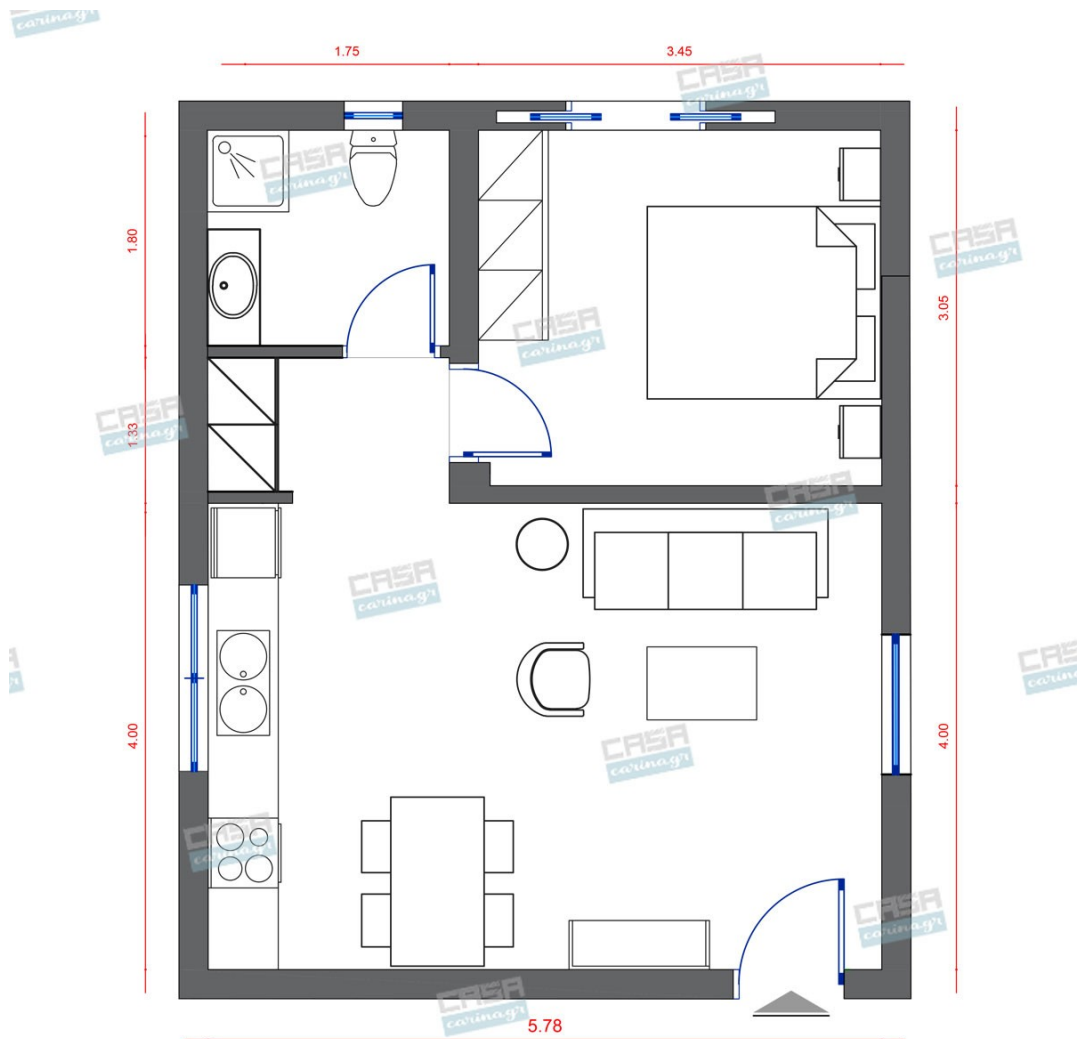

Retro Κατοικία Economic 40 τμ

Λ. Μεσογείων 354
Αγία Παρασκευή, 15341
Τ. 2130997721

Σύνολο: 8.859,12 €

Κάτοψη: 40 m²

Δωμάτια και είδη διακόσμησης

Retro Σαλόνι-Κουζίνα-Τραπεζαρία 30 τμ

Είδη διακόσμησης

Τραπέζι Σαλονιού Στρογγυλό Μαύρο Τραπέζι σαλονιού μεταλλικό σε μαύρο χρώμα με επιφάνεια από γυαλί.
Διαστάσεις: 70x38 εκ.

251,61 €

copy of Τραπέζι MILANO από Ξύλο -
Δρυς

1.082,00 €

copy of Καναπέδες 3θέσιος
SANTORINI GREY -

890,00 €

Σύνολο Δωματίου:

2.223,61 €

Retro Υπνοδωμάτιο 10 τμ

Είδη διακόσμησης

	Χωνευτό Σπότη Οροφής, Λευκό	Διάμετρος: (διάμετρος)90mm x (βάθος)6mm Φωτισμός Led, 8Watt Χρώμα: Λευκό Υλικό: Αλουμίνιο	5,56 €
	Ράφι Φυσικό Δρυς	Το έπιπλο είναι από μελαμίνη και διαθέτει μεταλλική βάση. Διαστάσεις: Ύψος 47 μ Μήκος 140 μ	41,94 €
	Στρώμα 180x200	Αφαιρούμενο, πλενόμενο κάλυμμα. Αφαιρούμενο ανώστρωμα με διπλής κατεύθυνσης φερμουάρ που προσαρμόζεται και στις 2 πλευρές του στρώματος. Στρώση Latex υψηλής πυκνότητας με ειδικό σύστημα κυκλοφορίας αέρα. Δύο πλευρές στήριξης, σκληρό από τη μια πλευρά & μαλακό από την άλλη. Αδιάβροχη αντιβακτηριδιακή στρωματοθήκη. Σύστημα Ελατηρίων Pocket Soft Touch (250/m2).	1.030,56 €
	Κομοδίνο σε απόχρωση Ξύλο - Λευκό -		50,00 €
	Κρεβάτι Υφασμάτινο MEZZO	-	1.999,20 €
	copy of Φωτιστικό Οροφής GLOBOSTAR DIADEMA BLACK	-	219,00 €

119,60 €

Χωνευτό Σπότη Οροφής, Λευκό

Διάμετρος: (διάμετρος)90mm x (βάθος)6mm Φωτισμός Led, 8Watt Χρώμα: Λευκό Υλικό: Αλουμίνιο

5,56 €

copy of Καμπίνα Γωνιακής Εισόδου

Καμπίνα: Γωνιακής εισόδου με 2 Σταθερά - 2 Συρόμενα φύλλα. Διαστάσεις: 80*80 cm