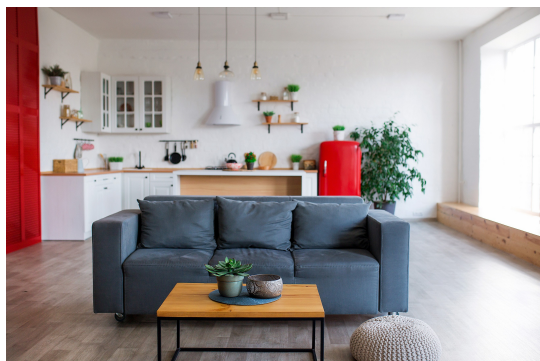

**Retro Κατοικία
Economic 30 τμ**

Λ. Μεσογείων 354
Αγία Παρασκευή, 15341
Τ. 2130997721

Σύνολο: 6.838,44 €

Κάτοψη: 30 m²

Δωμάτια και είδη διακόσμησης

Retro Σαλόνι-Κουζίνα-Τραπεζαρία 30 τμ

Είδη διακόσμησης

Τραπέζι Σαλονιού Στρογγυλό Μαύρο Τραπέζι σαλονιού μεταλλικό σε μαύρο χρώμα με επιφάνεια από γυαλί.
Διαστάσεις: 70x38 εκ.