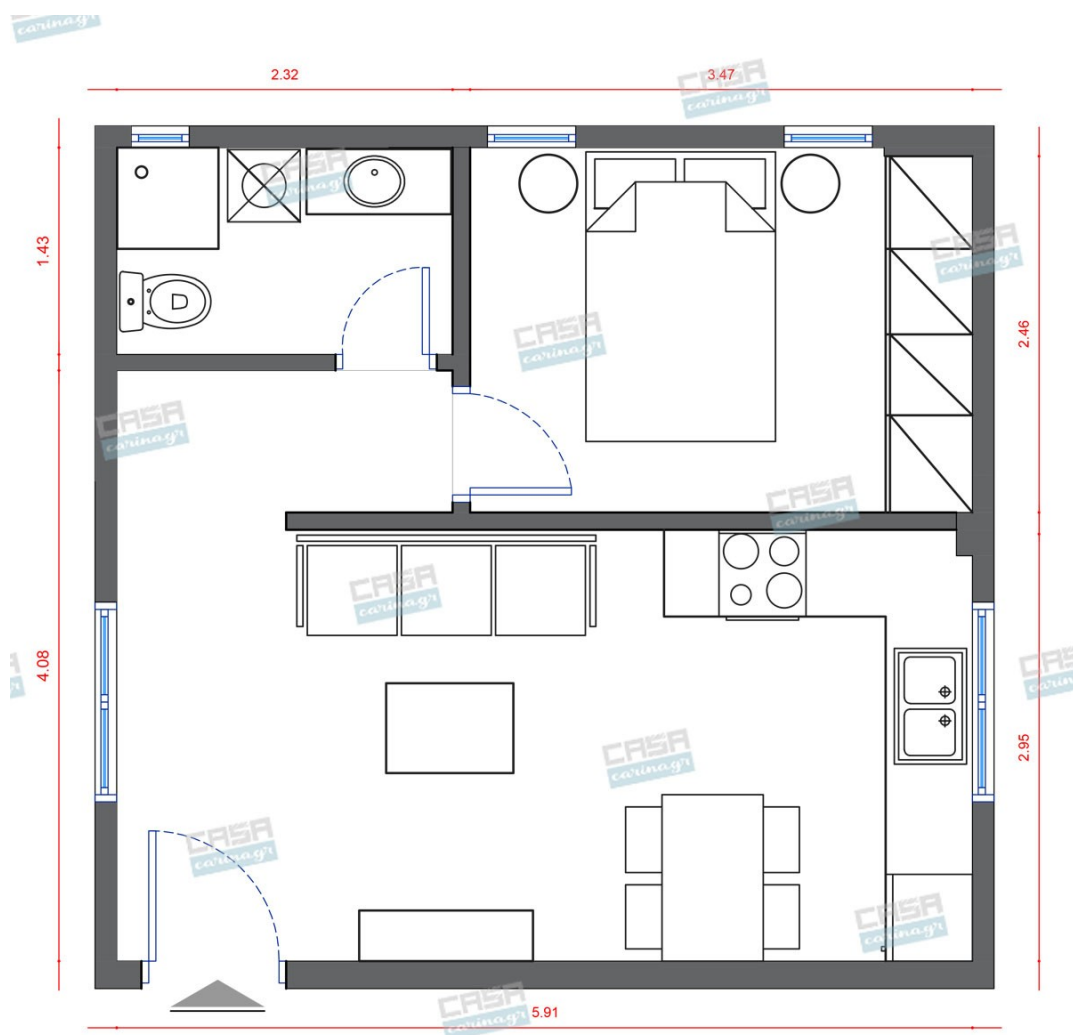

**Retro Κατοικία
Economic 30 τμ**

Λ. Μεσογείων 354
Αγία Παρασκευή, 15341
Τ. 2130997721

Σύνολο: 6.838,44 €

Κάτοψη: 30 m²

Δωμάτια και είδη διακόσμησης

Retro Σαλόνι-Κουζίνα-Τραπεζαρία 30 τμ

Είδη διακόσμησης

Τραπέζι Σαλονιού Στρογγυλό Μαύρο Τραπέζι σαλονιού μεταλλικό σε μαύρο χρώμα με επιφάνεια από γυαλί.
Διαστάσεις: 70x38 εκ.

Είδη διακόσμησης

Στρώμα 160x200

Αφαιρούμενο, πλενόμενο κάλυμμα.
Αφαιρούμενο ανώστρωμα με διπλής
κατεύθυνσης φερμουάρ που προσαρμόζεται
και στις 2 πλευρές του στρώματος. Στρώση
Latex υψηλής πυκνότητας με ειδικό
σύστημα κυκλοφορίας αέρα. Δύο πλευρές
στήριξης, σκληρό από τη μια πλευρά &
μαλακό από την άλλη. Αδιάβροχη
αντιβακτηριδιακή στρωματοθήκη. Σύστημα
Ελατηρίων Pocket Soft Touch (250/m2).

937,26 €

cory of Συρταριέρα Λευκή Λάκκα

ΧΡΩΜΑ:Λευκό-Λευκή Λάκκα ΔΙΑΣΤΑΣΕΙΣ:
ΠΛΑΤΟΣ:80εκ ΒΑΘΟΣ:40εκ ΥΨΟΣ:80,5εκ
ΥΛΙΚΟ:melamine

355,00 €

cory of Μονόφωτο Μεταλλικό
Φωτιστικό Οροφής

-

29,00 €

cory of Κρεβάτι Λευκό Ειδική
Κατασκευή