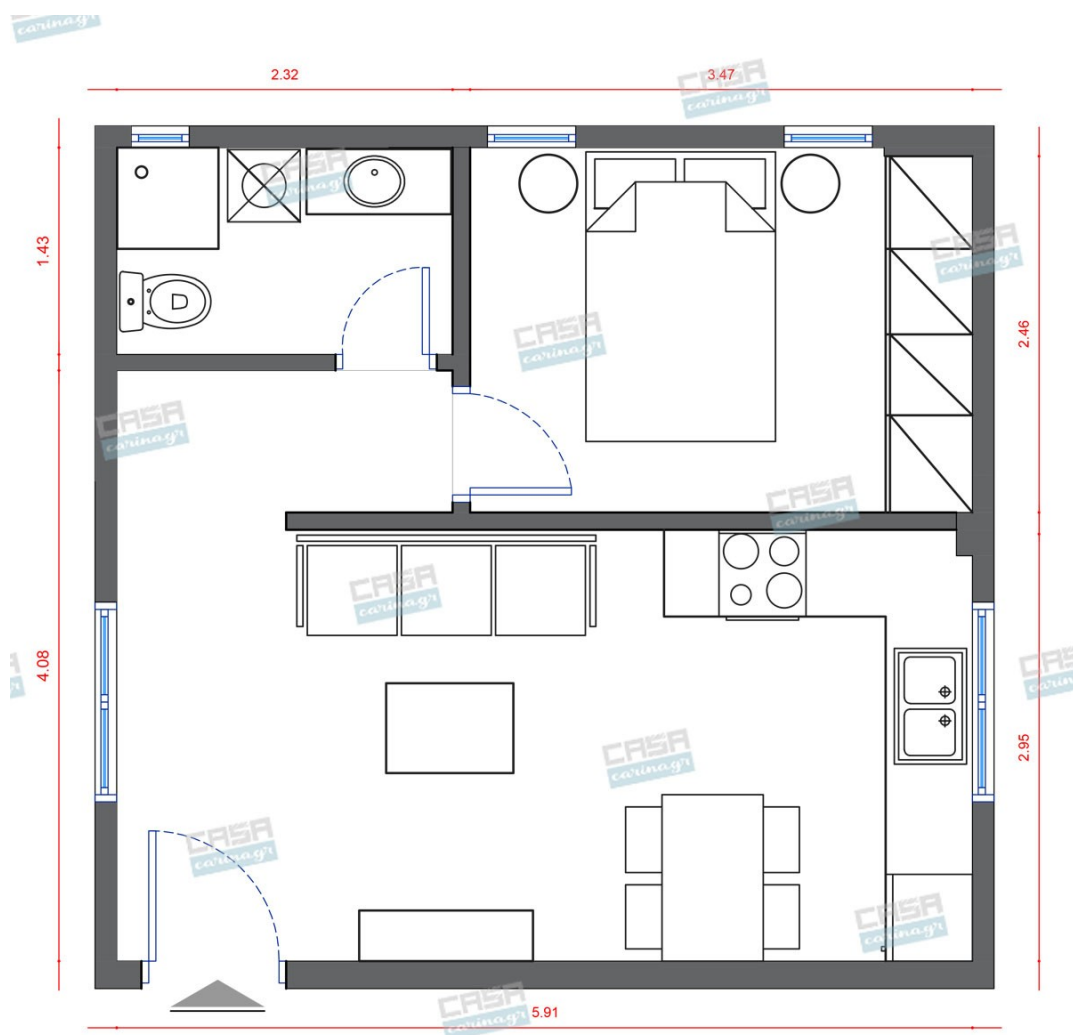

Κάτοψη: 30 m²