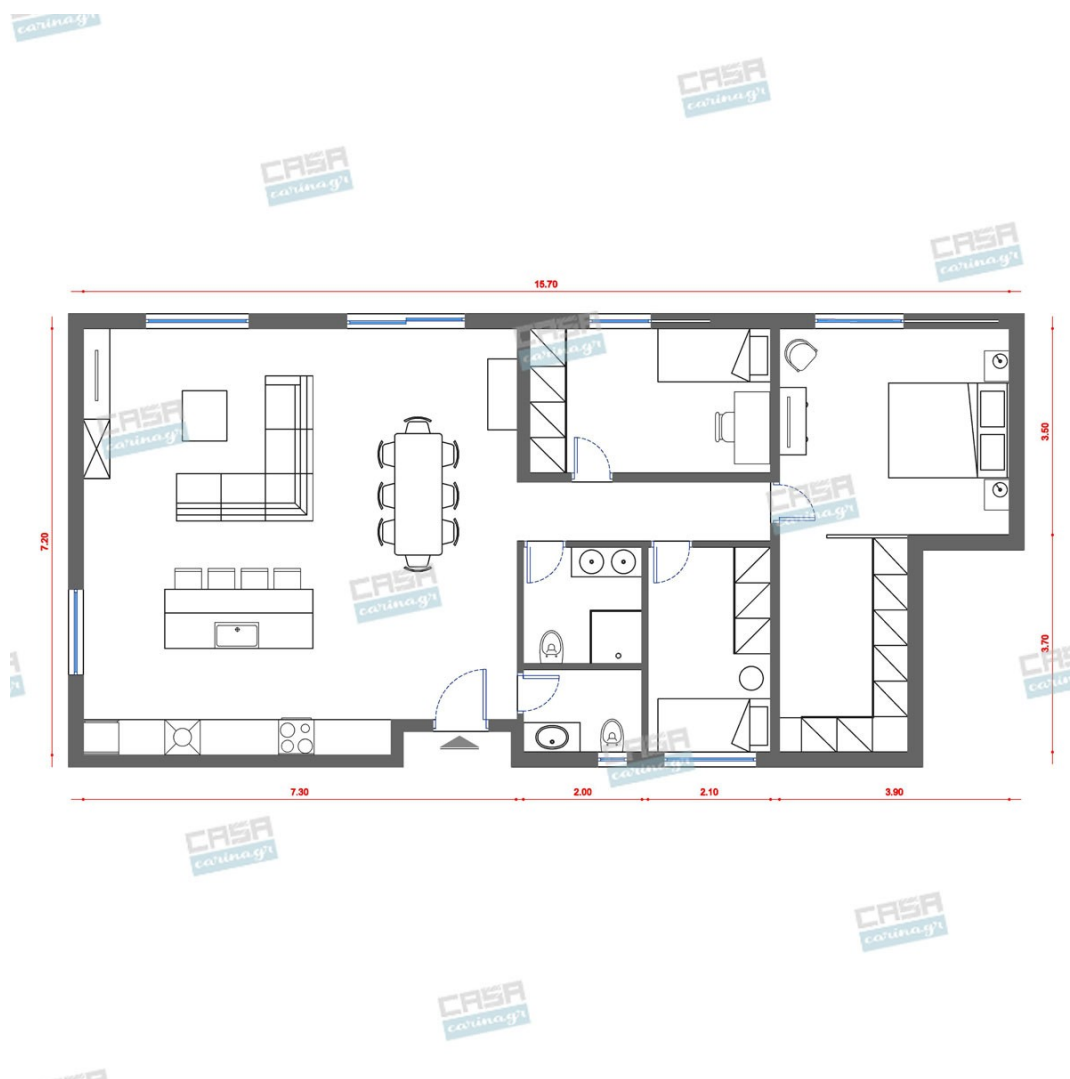

Αισθητική, παντού,
για τον καθένα!

Κυκλαδίτικη Κατοικία Deluxe 100 τμ

Λ. Μεσογείων 354
Αγία Παρασκευή, 15341
Τ. 2130997721

Σύνολο: 30.213,69 €

Κάτοψη: 100 m²

Δωμάτια και είδη διακόσμησης

Κυκλαδίτικο Σαλόνι 23 τμ

4.609,92 €

Pink Δωμάτιο Παιδικό 12 τμ

Είδη διακόσμησης

	<p>Ράφι Φυσικό Δρυς</p>	<p>Το έπιπλο είναι από μελαμίνη και διαθέτει μεταλλική βάση. Διαστάσεις: Ύψος 47 μ Μήκος 140 μ</p>	<p>41,94 €</p>
	<p>copy of Χαλι GWENDA Κόκκινο-Μαύρο 160x230cm</p>	<p>-</p>	<p>1.330,00 €</p>
	<p>copy of Baby Καρέκλα Blanco Pinio</p>	<p>-</p>	<p>41,00 €</p>
	<p>copy of Απλικά PAKOWORLD Χρυσό-Μαύρο</p>	<p>-</p>	<p>314,00 €</p>
	<p>copy of Στρώμα 110x200 cm</p>	<p>ΣΚΛΗΡΟΤΗΤΑ ΣΤΡΩΜΑΤΟΣ Μαλακό ΠΑΧΟΣ ΣΤΡΩΜΑΤΟΣ 24εκ. (απόκλιση +/-1 λόγω χρήσης φυσικών υλικών) ΥΦΑΣΜΑ Το ύφασμα είναι κατασκευασμένο σύμφωνα με τις προδιαγραφές που ορίζει το Ευρωπαϊκό ΟΕΚΟ-TEX STANDARD 100. Λευκή υποαλλεργική βάτα, με αντιβακτηριδιακή πιστοποίηση που προσφέρει μεγάλη ελαστικότητα και επιτρέπει τον εσωτερικό αερισμό του στρώματος. Αφρώδες υλικό υψηλής πυκνότητας και αντοχής που προσφέρει μεγάλη ελαστικότητα, ευκαμψία και ομοιομορφία, εξασφαλίζοντας τη μέγιστη</p>	<p>49,00 €</p>