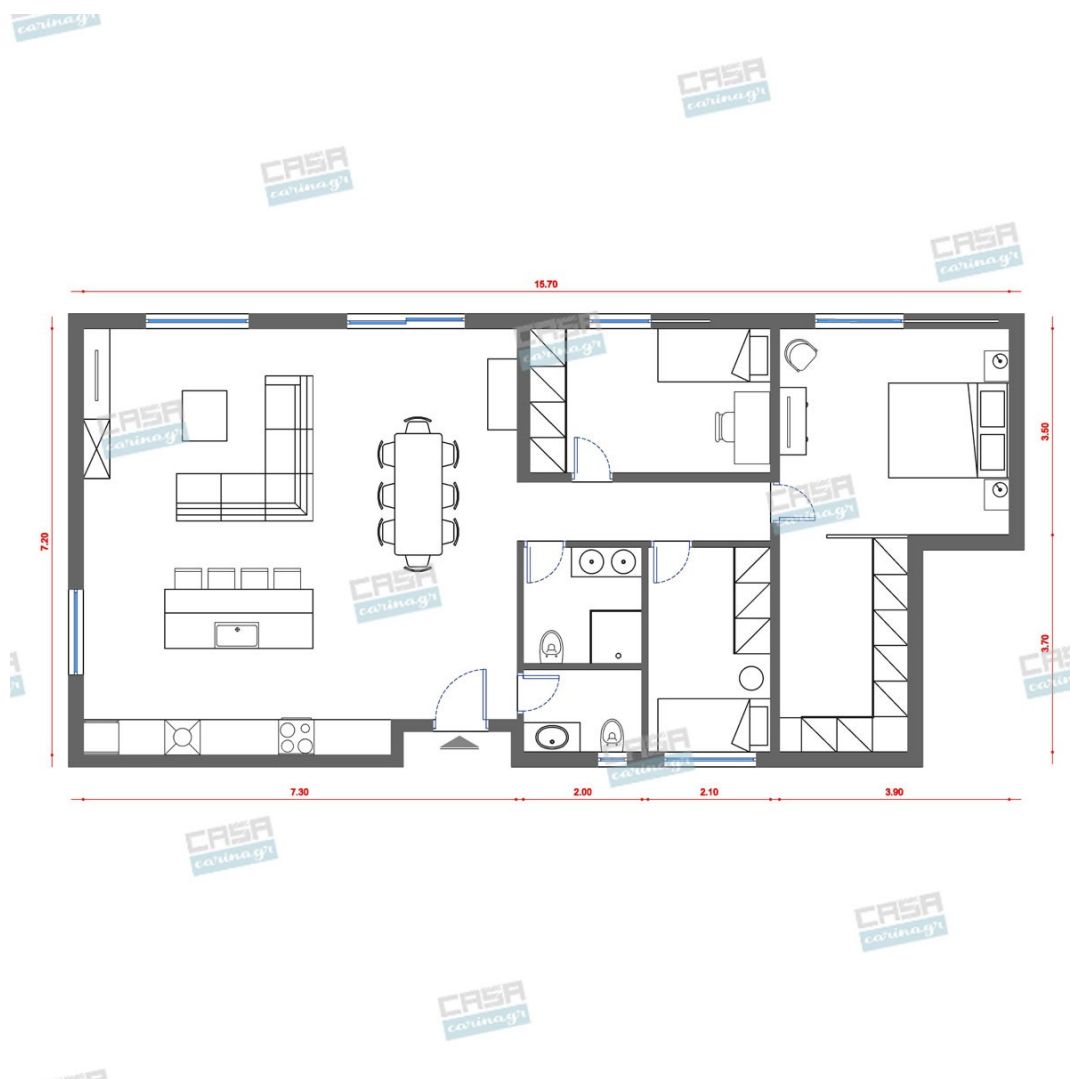

Αισθητική, παντού,
για τον καθένα!

Κυκλαδίτικη Κατοικία Deluxe 100 τμ

Λ. Μεσογείων 354
Αγία Παρασκευή, 15341
Τ. 2130997721

Σύνολο: 30.213,69 €

Κάτοψη: 100 m²

Δωμάτια και είδη διακόσμησης

Κυκλαδίτικο Σαλόνι 23 τμ