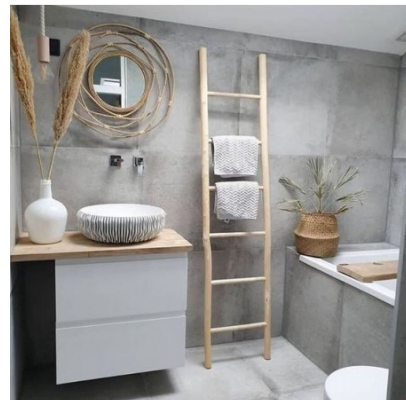

**Κυκλαδίτικη
Κατοικία
Economic 90 τμ**

Λ. Μεσογείων 354
Αγία Παρασκευή, 15341
Τ. 2130997721

Σύνολο: 14.651,69 €