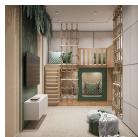

x 97cm Χρώμα: ΔΡΥΣ Ελληνικής
κατασκευής

Σύνολο Δωματίου:

4.326,15 €