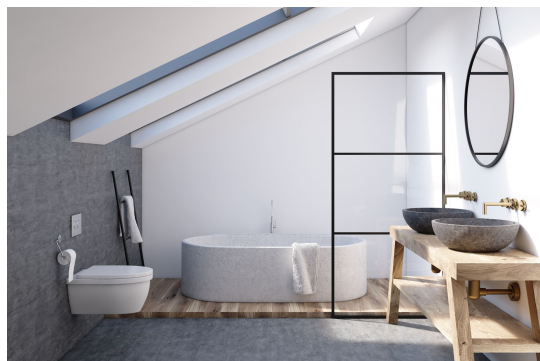

Κυκλαδίτικο Μπάνιο 4.30 τμ

Είδη διακόσμησης

Σετ Μπάνιου Χρωμέ

Σετ αξεσουάρ μπάνιου 5 τεμαχίων. Το σετ περιλαμβάνει: πετσετοθήκη, σαπυνοθήκη, άγκιστρο, χαρτοθήκη και κρίκο. Χρώμα: Χρωμέ

84,50 €

Χωνευτό Σπότη Οροφής, Λευκό

Διάμετρος: (διάμετρος)90mm x (βάθος)6mm Φωτισμός Led, 8Watt Χρώμα: Λευκό Υλικό: Αλουμίνιο

5,56 €

copy of Ξύλινο Έπιπλο Μπάνιου με Συρτάρια & Ντουλάπια 150cm

-

500,00 €

Μπαταρία Λουτρού LA TORRE LA TORRE PROFILI PLUS

-

350,00 €

copy of Καθρέπτης TONE

-

230,00 €

copy of Διακοσμητική Σκάλα Μπαμπού

Χαρακτηριστικά Μήκος 50 cm Πλάτος 2 cm Ύψος 150 cm

67,00 €

Νιπτήρας επικαθήμενος 51x34 από πορσελάνη Ceramic Plus, χρώμα: Λευκό επιφάνεια: Γυαλιστερή

Ποικιλία σχημάτων και χρωμάτων. Πολύπλευρη σειρά με ποικίλες δυνατότητες τοποθέτησης και συνδυασμού

366,94 €