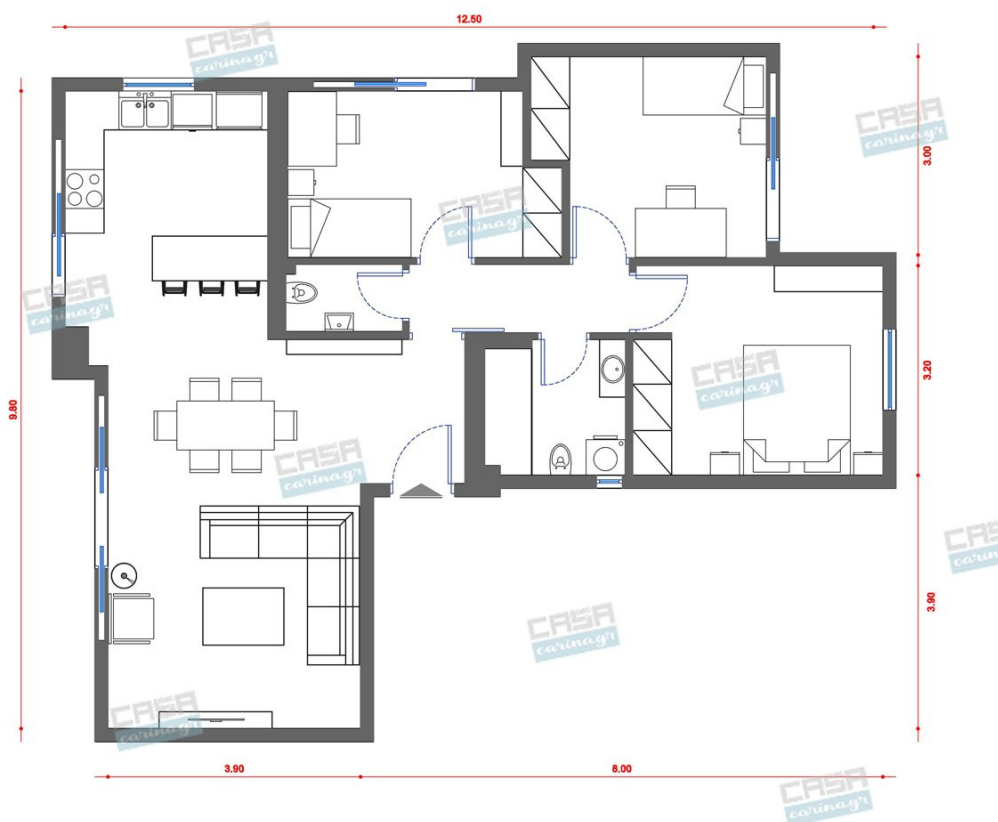

Κάτοψη: 80 m²