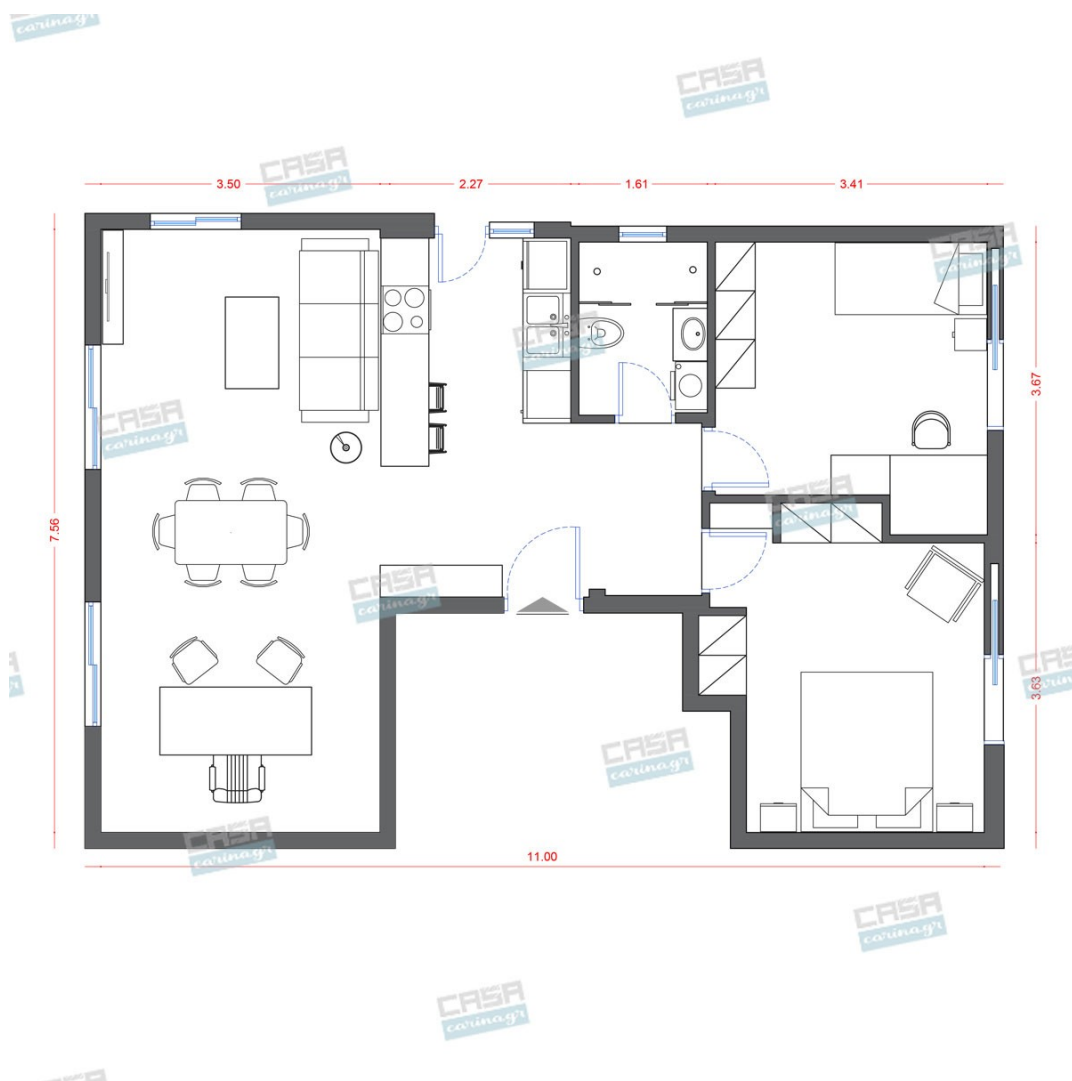

Κυκλαδίτικη Κατοικία Economic 70 τμ

Λ. Μεσογείων 354
Αγία Παρασκευή, 15341
Τ. 2130997721

Σύνολο: 6.872,08 €

Κάτοψη: 70 m²

Δωμάτια και είδη διακόσμησης

Κυκλαδίτικο Σαλόνι-Κουζίνα- Τραπεζαρία 45 τμ

Είδη διακόσμησης

Σύνολο Δωματίου:

3.083,00 €

Κυκλαδίτικο Υπνοδωμάτιο 21 τμ

Είδη διακόσμησης

	Διακοσμητική Σκάλα Μπαμπού	Χαρακτηριστικά Μήκος 50 cm Πλάτος 2 cm Ύψος 150 cm	12,29 €
	Στρώμα 180x200	Αφαιρούμενο, πλενόμενο κάλυμμα. Αφαιρούμενο ανώστρωμα με διπλής κατεύθυνσης φερμουάρ που προσαρμόζεται και στις 2 πλευρές του στρώματος. Στρώση Latex υψηλής πυκνότητας με ειδικό σύστημα κυκλοφορίας αέρα. Δύο πλευρές στήριξης, σκληρό από τη μια πλευρά & μαλακό από την άλλη. Αδιάβροχη αντιβακτηριδιακή στρωματοθήκη. Σύστημα Ελατηρίων Pocket Soft Touch (250/m2).	1.030,56 €
	copy of Φωτιστικό Οροφής Μεταλλικό Λευκό Με 4 Σποτ	-	50,00 €
	copy of Πουφ BOOST GREY	-	58,00 €
	copy of Φωτιστικό Τοίχου VIOKEF GOLD	-	141,00 €

Χαρακτηριστικά Μήκος 50 cm Πλάτος 2 cm Ύψος 150 cm

56,00 €

copy of Βρεφική Κούνια Λευκή

Κατασκευασμένο από ξύλο οξιάς υψηλής ποιότητας Ρυθμιζόμενη βάση στρώματος σε 3 θέσεις Τα 3 μεσαία κάγκελα μπορούν ν' αφαιρεθούν όταν το παιδί μεγαλώσει ώστε ν' ανεβοκατεβαίνει μόνο του στο κρεβάτι Διαστάσεις: 120x60