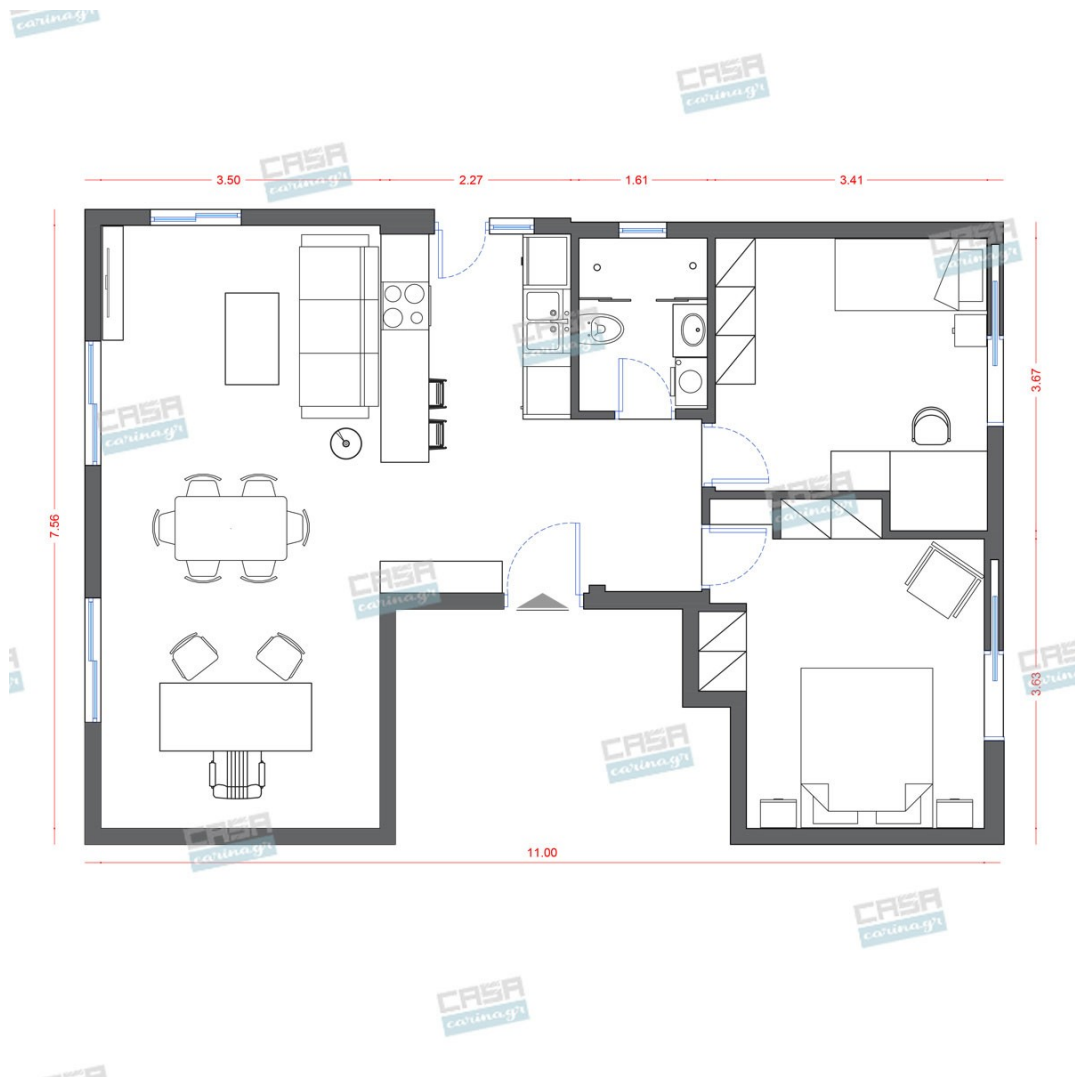

Αισθητική, παντού,
για τον καθένα!

Κυκλαδίτικη Κατοικία Deluxe 70 τμ

Λ. Μεσογείων 354
Αγία Παρασκευή, 15341
Τ. 2130997721

Σύνολο: 14.010,37 €

Κάτοψη: 70 m²

Δωμάτια και είδη διακόσμησης

Κυκλαδίτικο Σαλόνι 18 τμ

Είδη διακόσμησης

Καθρέφτης Στρογγυλός 80cm

Καθρέπτης Ελληνικής κατασκευής
Διάμετρος: 80 cm Αποτελείται από
καθρέπτη 5 mm ροντέ.

73,39 €

copy of Μονόφωτο Μεταλλικό
Φωτιστικό Οροφής

-

144,00 €

Χαλί ΜΑΚΡΑΜΕ NATURAL

-

70,00 €

copy of Τραπεζάκι Μέσης MADRID
BLACK & WHITE

-

254,00 €

copy of Διακοσμητική Σκάλα
Μπαμπού

Χαρακτηριστικά Μήκος 50 cm Πλάτος 2
cm Ύψος 150 cm

67,00 €