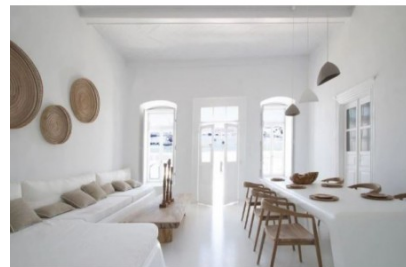

Αισθητική, παντού,
για τον καθένα!

Κυκλαδίτικη Κατοικία Economic 60 τμ

Λ. Μεσογείων 354
Αγία Παρασκευή, 15341
Τ. 2130997721

Σύνολο: 8.168,89 €

Κάτοψη: 60 m²