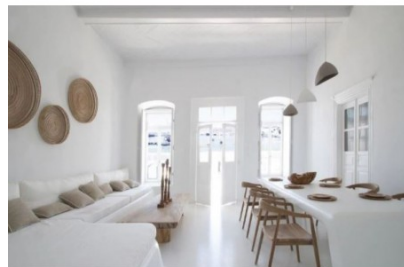

Κυκλαδίτικη Κατοικία Economic 60 τμ

Λ. Μεσογείων 354
Αγία Παρασκευή, 15341
Τ. 2130997721

Σύνολο: 8.168,89 €