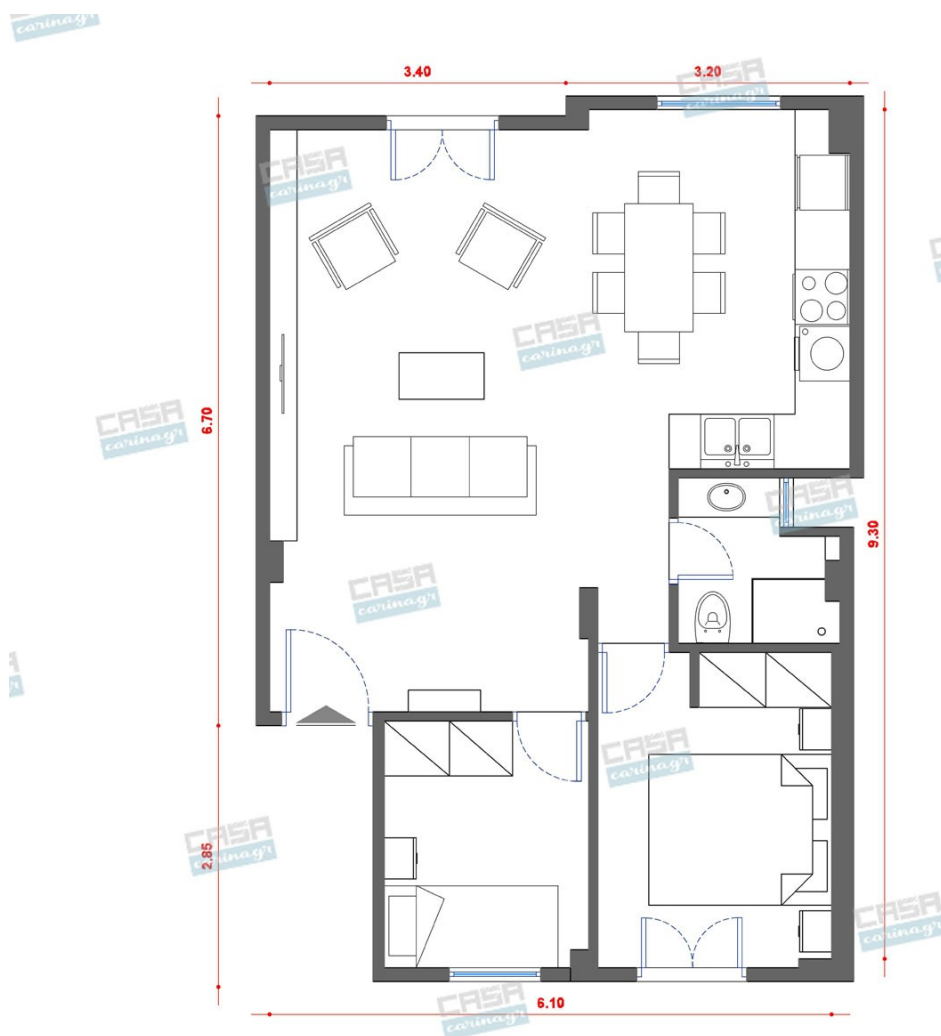

Αισθητική, παντού,
για τον καθένα!

Κυκλαδίτικη Κατοικία Economic 60 τμ

Λ. Μεσογείων 354
Αγία Παρασκευή, 15341
Τ. 2130997721

Σύνολο: 8.168,89 €

Κάτοψη: 60 m²

Δωμάτια και είδη διακόσμησης

Κυκλαδίτικο Σαλόνι-Κουζίνα- Τραπεζαρία 45 τμ

Είδη διακόσμησης

Καρέκλα FROG Ξύλινη

-

185,50 €

copy of Διακοσμητική Σκάλα
Μπαμπού

Χαρακτηριστικά Μήκος 50 cm Πλάτος 2
cm Ύψος 150 cm

83,00 €

Μπαταρία Νεροχύτη FRANKE με
Ντους BLACK MATT

Σύνολο Δωματίου:

1.291,85 €

Dark Blue Δωμάτιο Παιδικό 9 τμ

Είδη διακόσμησης

	<p>Χωνευτό Σπότη Οροφής, Λευκό</p>	<p>Διάμετρος: (διάμετρος)90mm x (βάθος)6mm Φωτισμός Led, 8Watt Χρώμα: Λευκό Υλικό: Αλουμίνιο</p>	<p>5,56 €</p>
	<p>Στρώμα 90x190 cm</p>	<p>Παιδικό στρώμα σε διαστάσεις 0,90 X 1,90 Λεπτομέρειες στρώματος: Στρώμα Μέτριο Ύψος κανονικού προφίλ 19cm (Απόκλιση +/- 1cm λόγω χρήσης φυσικών υλικών) Λευκή υποαλλεργική βάτα, με αντιβακτηριδιακή πιστοποίηση που προσφέρει μεγάλη ελαστικότητα και επιτρέπει τον εσωτερικό αερισμό του στρώματος. Αφρώδες υλικό μεγάλης αντοχής που προσφέρει ευκαμψία, ελαστικότητα και ομοιομορφία στο στρώμα. Μονωτικό φίλτρο από αποστειρωμένες βαμβακερές ίνες που προσφέρει την ιδανικότερη μόνωση πάνω από ελατήρια τύπου BONNELL. Ελατήρια τύπου BONNELL που έχουν κατασκευαστεί από ειδικά διαμορφωμένο ευρωπαϊκό αντιοξειδωτικό ατσάλι. Τηρείται η αναλογία 108τμχ ανά m2. Αφρώδες υλικό ενισχυμένης πυκνότητας για την περιμετρική υποστήριξη του στρώματος. Επιπλέον, με τις ειδικές εγκοπές σε σχήμα V στις κατά μήκος πλευρές που διαθέτει, εξασφαλίζεται ο άριστος εξαερισμός του στρώματος.</p>	<p>175,00 €</p>
<p>Χαλί NETWHITE</p>	<p>-</p>	<p>406,00 €</p>	