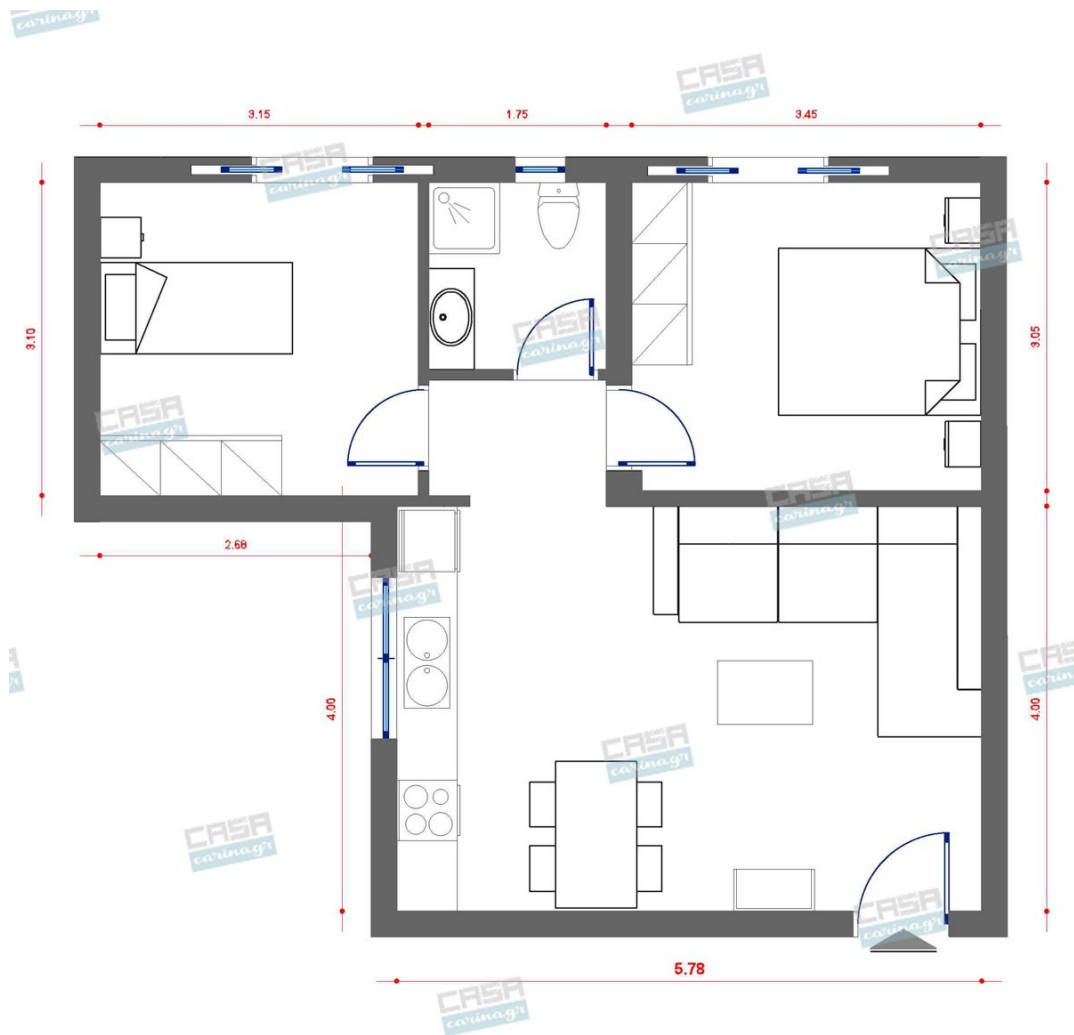

## Δωμάτια και είδη διακόσμησης

## Κυκλαδίτικο Σαλόνι-Κουζίνα- Τραπεζαρία 30 τμ

### Είδη διακόσμησης

Φωτιστικό Επιδαπέδιο Λευκό

Μονόφωτο Υλικό κατασκευής: μέταλλο  
Τύπος Λαμπτήρα: E27 max 42W  
Eco+CFL+Led Διαστάσεις: Ύψος: 1.48 μ  
Διάμετρος: 42 εκ.

78,00 €

copy of Κρεμαστό Πλαστικό  
Φωτιστικό Μονόφωτο