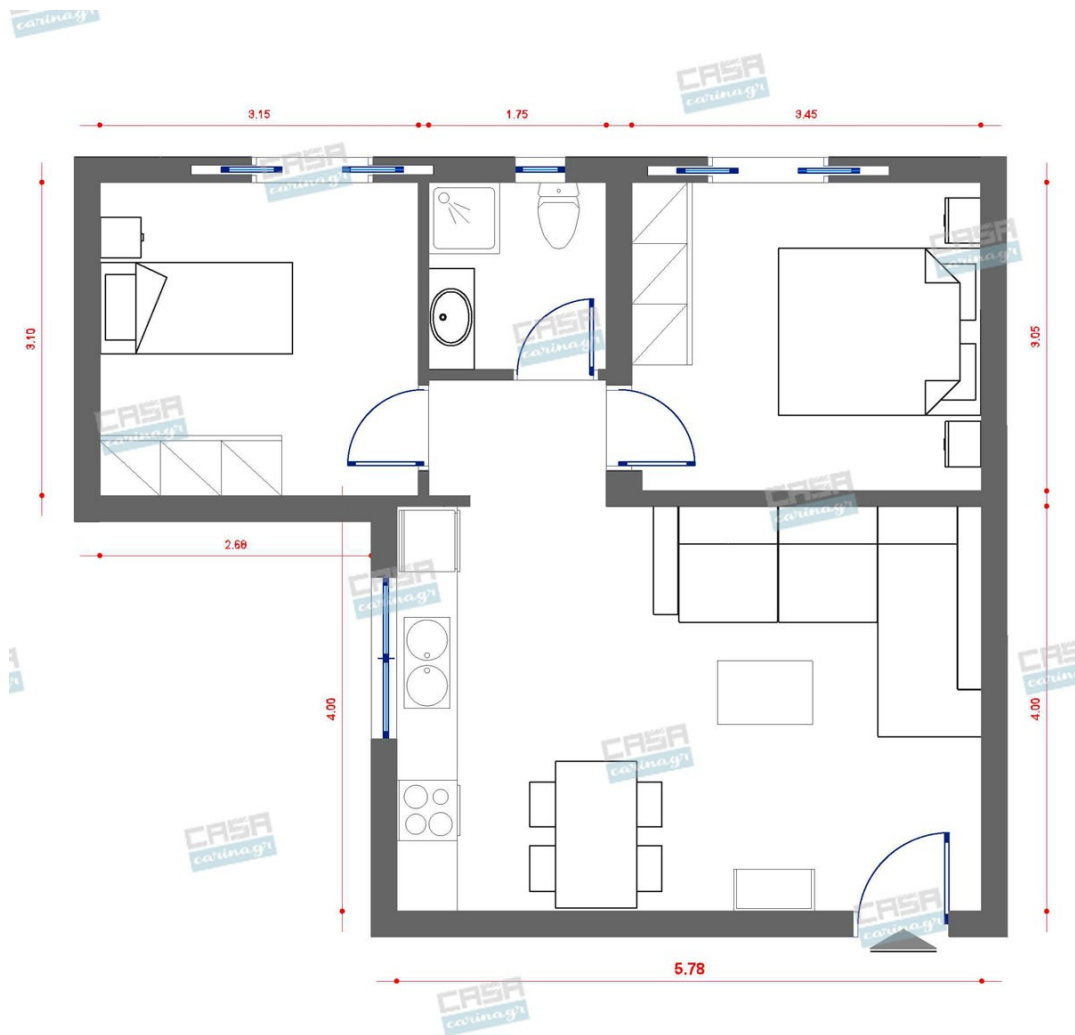

## Δωμάτια και είδη διακόσμησης

## Κυκλαδίτικο Σαλόνι-Κουζίνα- Τραπεζαρία 30 τμ

### Είδη διακόσμησης

Φωτιστικό Επιδαπέδιο Λευκό

Μονόφωτο Υλικό κατασκευής: μέταλλο  
Τύπος Λαμπτήρα: E27 max 42W  
Eco+CFL+Led Διαστάσεις: Ύψος: 1.48 μ  
Διάμετρος: 42 εκ.

78,00 €

copy of Κρεμαστό Πλαστικό  
Φωτιστικό Μονόφωτο