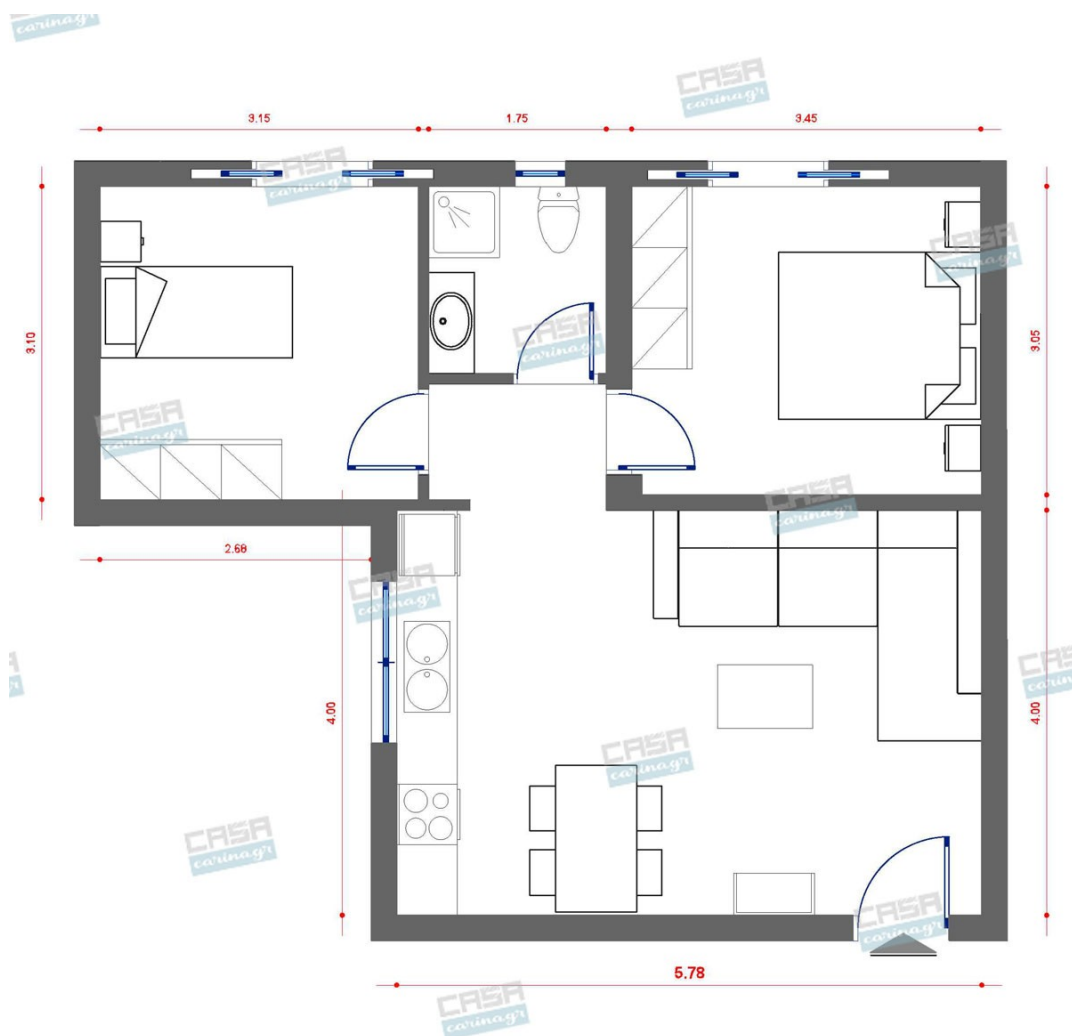

Αισθητική, παντού,
για τον καθένα!

Κυκλαδίτικη Κατοικία Deluxe 50 τμ

Λ. Μεσογείων 354
Αγία Παρασκευή, 15341
Τ. 2130997721

Σύνολο: 13.764,77 €

Κάτοψη: 50 m²

Δωμάτια και είδη διακόσμησης

Κυκλαδίτικο Σαλόνι 18 τμ

Είδη διακόσμησης

	Καθρέφτης Στρογγυλός 80cm	Καθρέπτης Ελληνικής κατασκευής Διάμετρος: 80 cm Αποτελείται από καθρέπτη 5 mm ροντέ.	73,39 €
	copy of Μονόφωτο Μεταλλικό Φωτιστικό Οροφής	-	144,00 €
	Χαλί ΜΑΚΡΑΜΕ NATURAL	-	70,00 €
	copy of Τραπεζάκι Μέσης MADRID BLACK & WHITE	-	254,00 €
	copy of Διακοσμητική Σκάλα Μπαμπού	Χαρακτηριστικά Μήκος 50 cm Πλάτος 2 cm Ύψος 150 cm	67,00 €