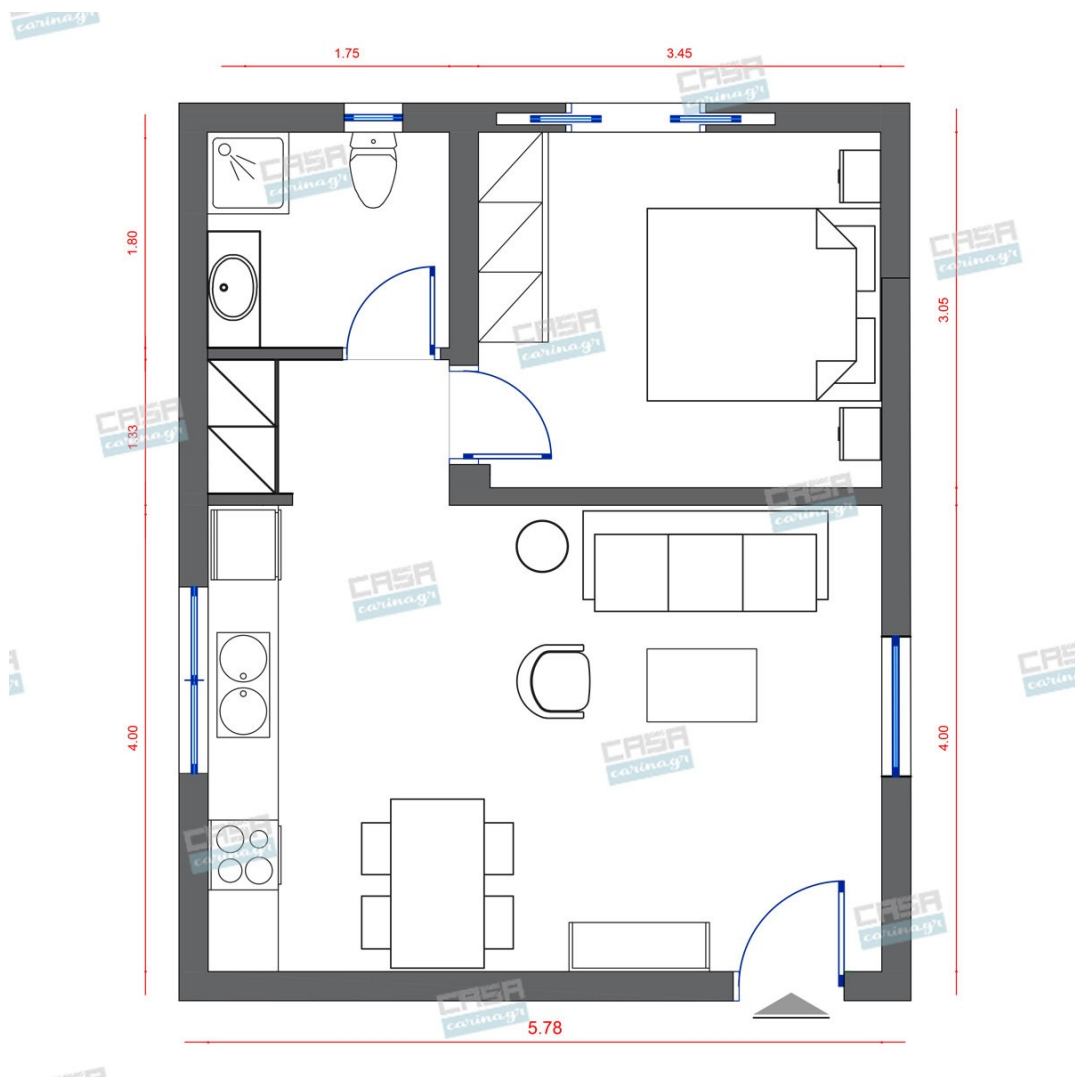

**Κυκλαδίτικη
Κατοικία Deluxe
40 τμ**

Λ. Μεσογείων 354
Αγία Παρασκευή, 15341
Τ. 2130997721

Σύνολο: 11.328,60 €

Κάτοψη: 40 m²

Δωμάτια και είδη διακόσμησης

Κυκλαδίτικο Σαλόνι 18 τμ

Είδη διακόσμησης

	Καθρέφτης Στρογγυλός 80cm	Καθρέπτης Ελληνικής κατασκευής Διάμετρος: 80 cm Αποτελείται από καθρέπτη 5 mm ροντέ.	73,39 €
	copy of Μονόφωτο Μεταλλικό Φωτιστικό Οροφής	-	144,00 €
	Χαλί ΜΑΚΡΑΜΕ NATURAL	-	70,00 €
	copy of Τραπεζάκι Μέσης MADRID BLACK & WHITE	-	254,00 €
	copy of Διακοσμητική Σκάλα Μπαμπού	Χαρακτηριστικά Μήκος 50 cm Πλάτος 2 cm Ύψος 150 cm	67,00 €