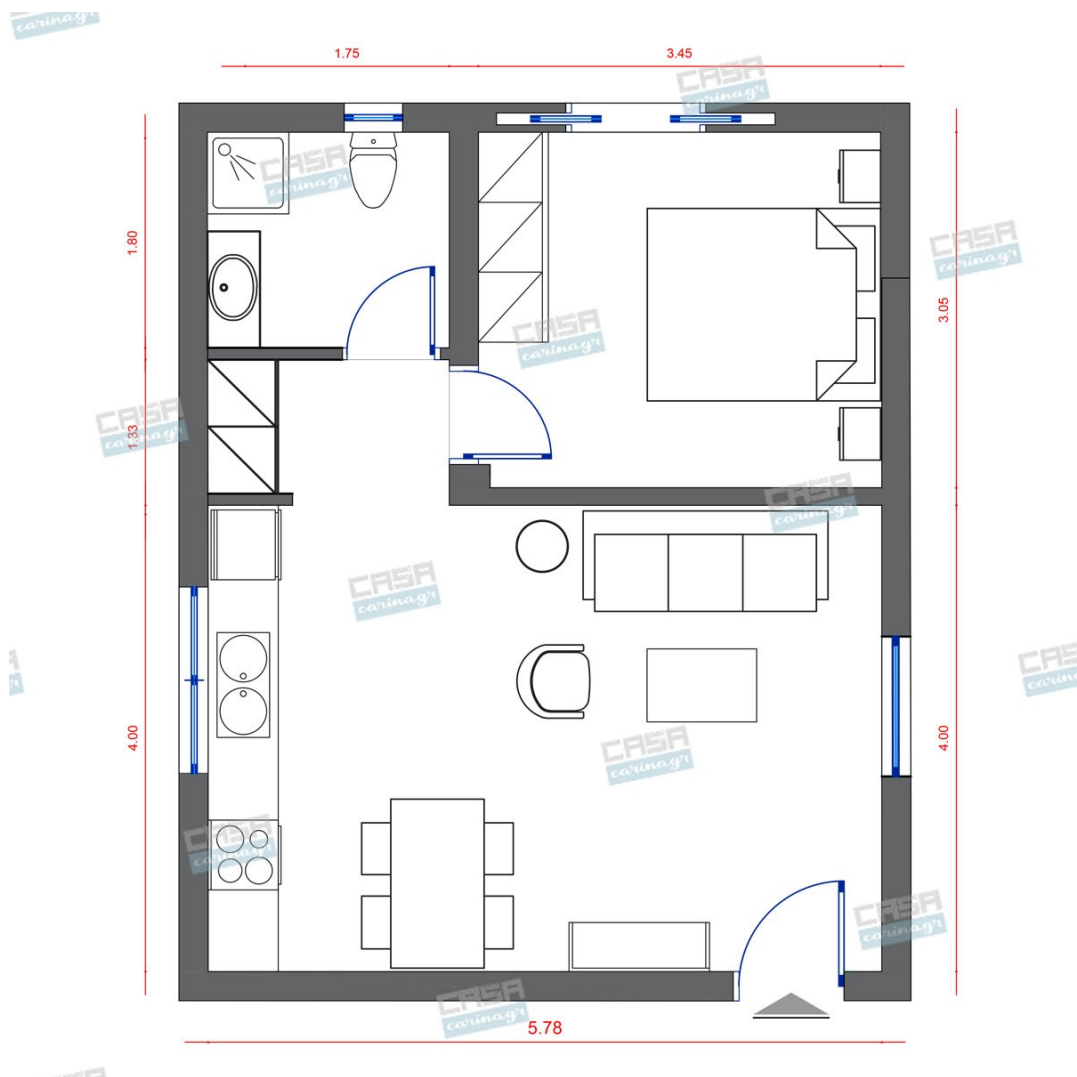

**Κυκλαδίτικη
Κατοικία Deluxe
40 τμ**

Λ. Μεσογείων 354
Αγία Παρασκευή, 15341
Τ. 2130997721

Σύνολο: 11.328,60 €

Κάτοψη: 40 m²

Δωμάτια και είδη διακόσμησης

Κυκλαδίτικο Σαλόνι 18 τμ

Είδη διακόσμησης

	Καθρέφτης Στρογγυλός 80cm	Καθρέπτης Ελληνικής κατασκευής Διάμετρος: 80 cm Αποτελείται από καθρέπτη 5 mm ροντέ.	73,39 €
	copy of Μονόφωτο Μεταλλικό Φωτιστικό Οροφής	-	144,00 €
	Χαλί ΜΑΚΡΑΜΕ NATURAL	-	70,00 €
	copy of Τραπεζάκι Μέσης MADRID BLACK & WHITE	-	254,00 €
	copy of Διακοσμητική Σκάλα Μπαμπού	Χαρακτηριστικά Μήκος 50 cm Πλάτος 2 cm Ύψος 150 cm	67,00 €

Καρέκλα Τραπεζαρίας με Ψάθινο
Κάθισμα

Καρέκλα από Ξύλο Μαόνι σε μαύρη ματ
απόχρωση και ψάθινο κάθισμα. Διαστάσεις:
5x56x79cm

215,97 €

Νεροχύτης Κουζίνας από Γρανίτη
CARBON

Ένθετος νεροχύτης γρανίτη με 2 γούρνες
χωρίς πόδια απόχρωσης CARBON.
Διαστάσεις: 86x50x20cm