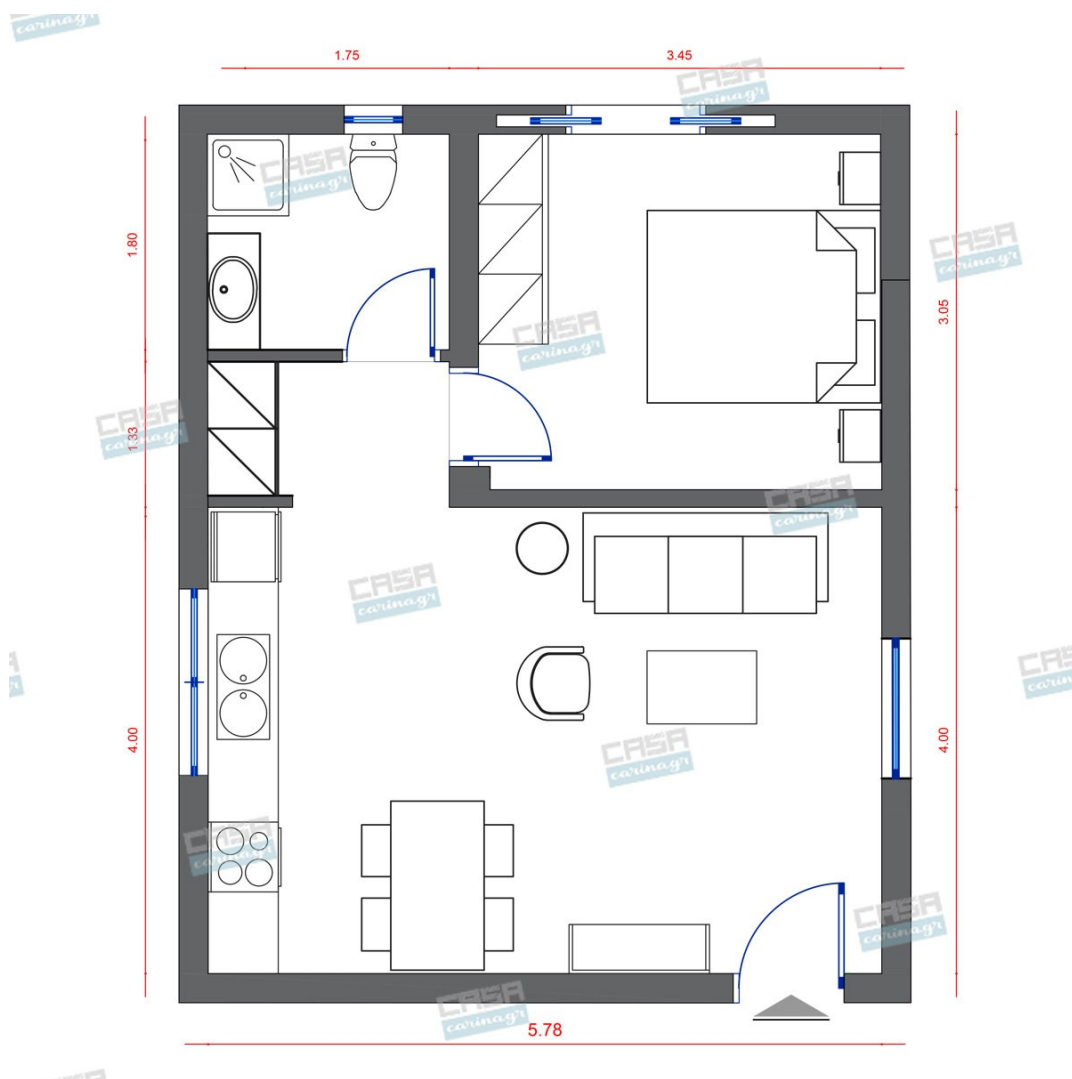

Κάτοψη: 40 m²