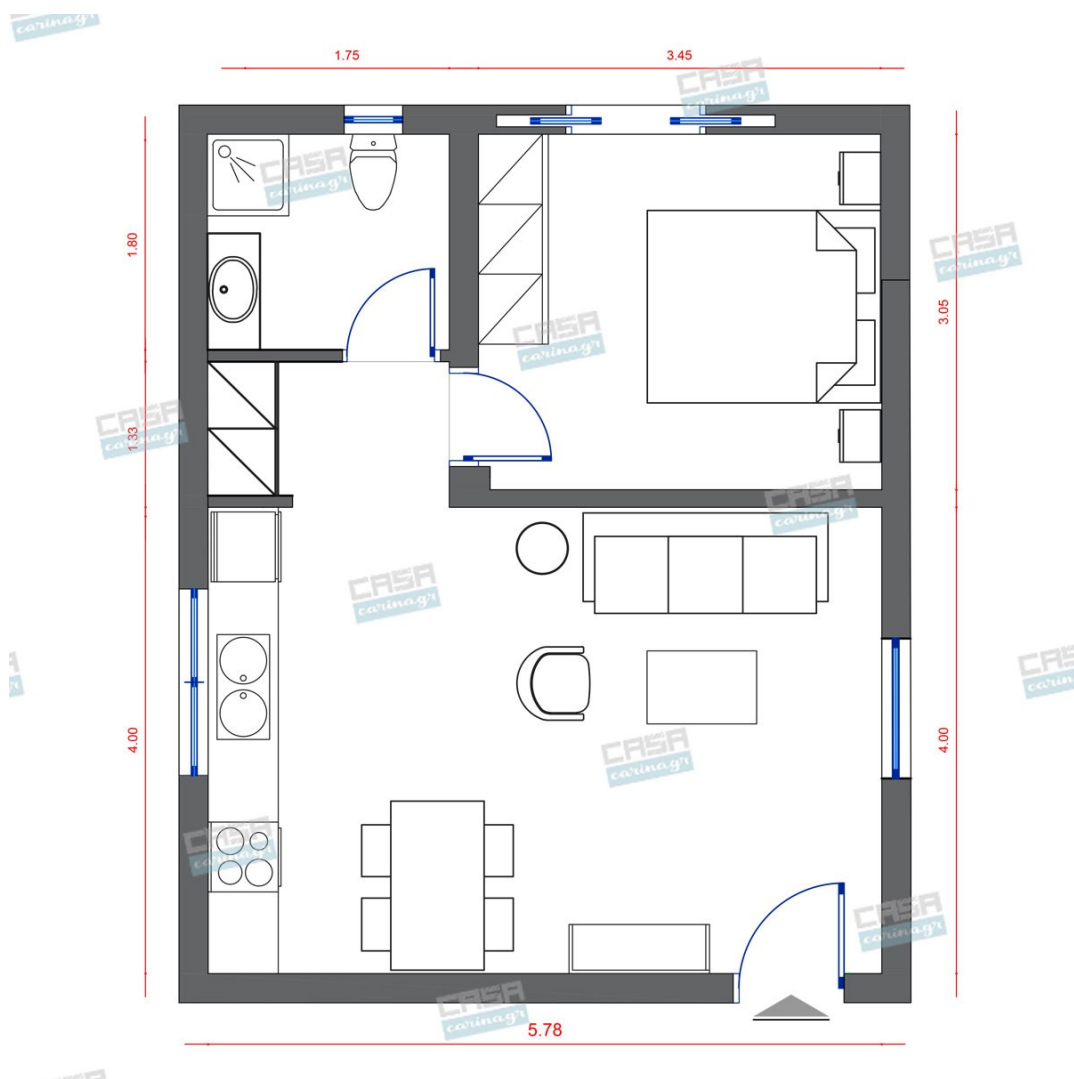

## Δωμάτια και είδη διακόσμησης

## Κυκλαδίτικο Σαλόνι-Κουζίνα- Τραπεζαρία 30 τμ

### Είδη διακόσμησης

Φωτιστικό Επιδαπέδιο Λευκό

Μονόφωτο Υλικό κατασκευής: μέταλλο  
Τύπος Λαμπτήρα: E27 max 42W  
Eco+CFL+Led Διαστάσεις: Ύψος: 1.48 μ  
Διάμετρος: 42 εκ.

78,00 €

copy of Κρεμαστό Πλαστικό  
Φωτιστικό Μονόφωτο