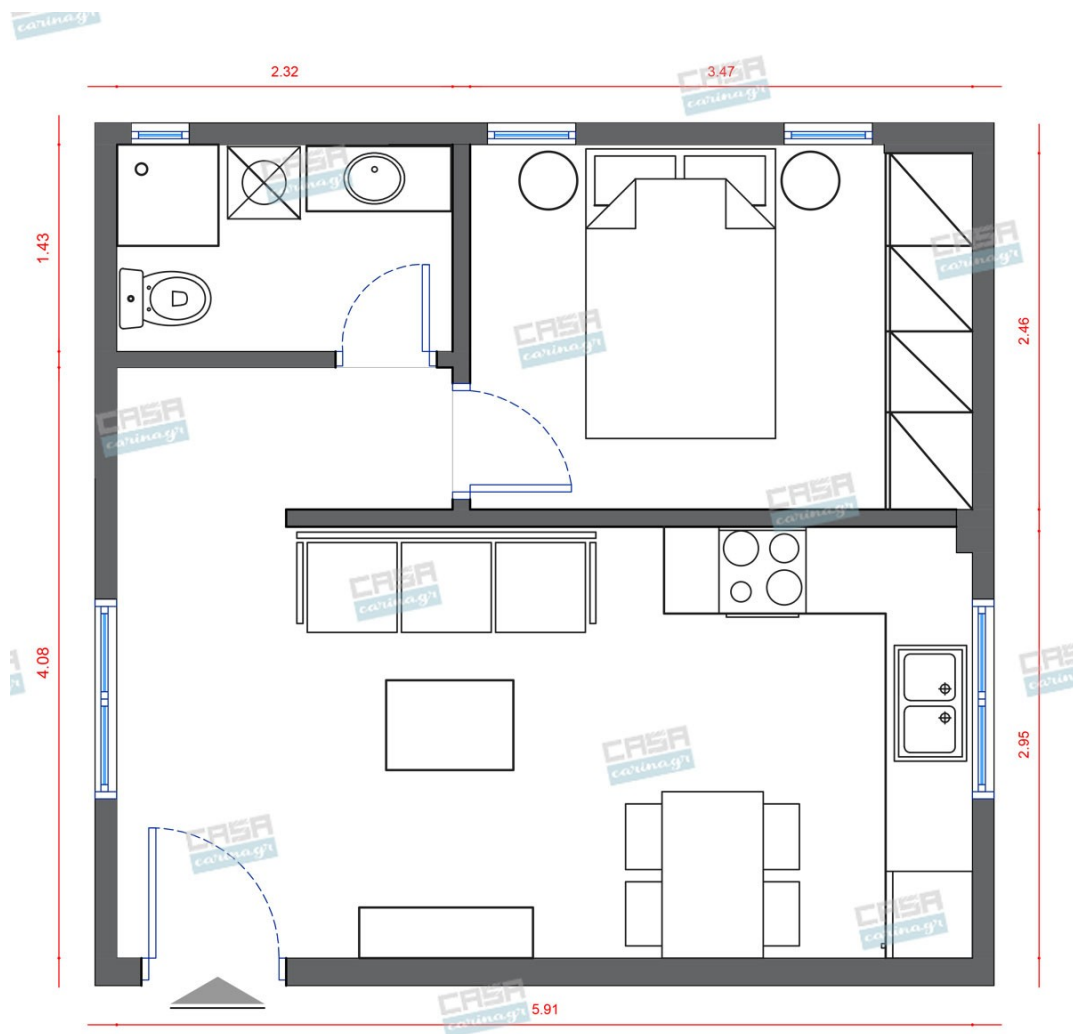

Κάτοψη: 30 m²