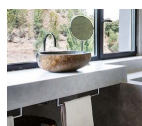

copy of Ξύλινο Έπιπλο Μπάνιου με
Συρτάρια & Ντουλάπια 150cm

-

300,00 €