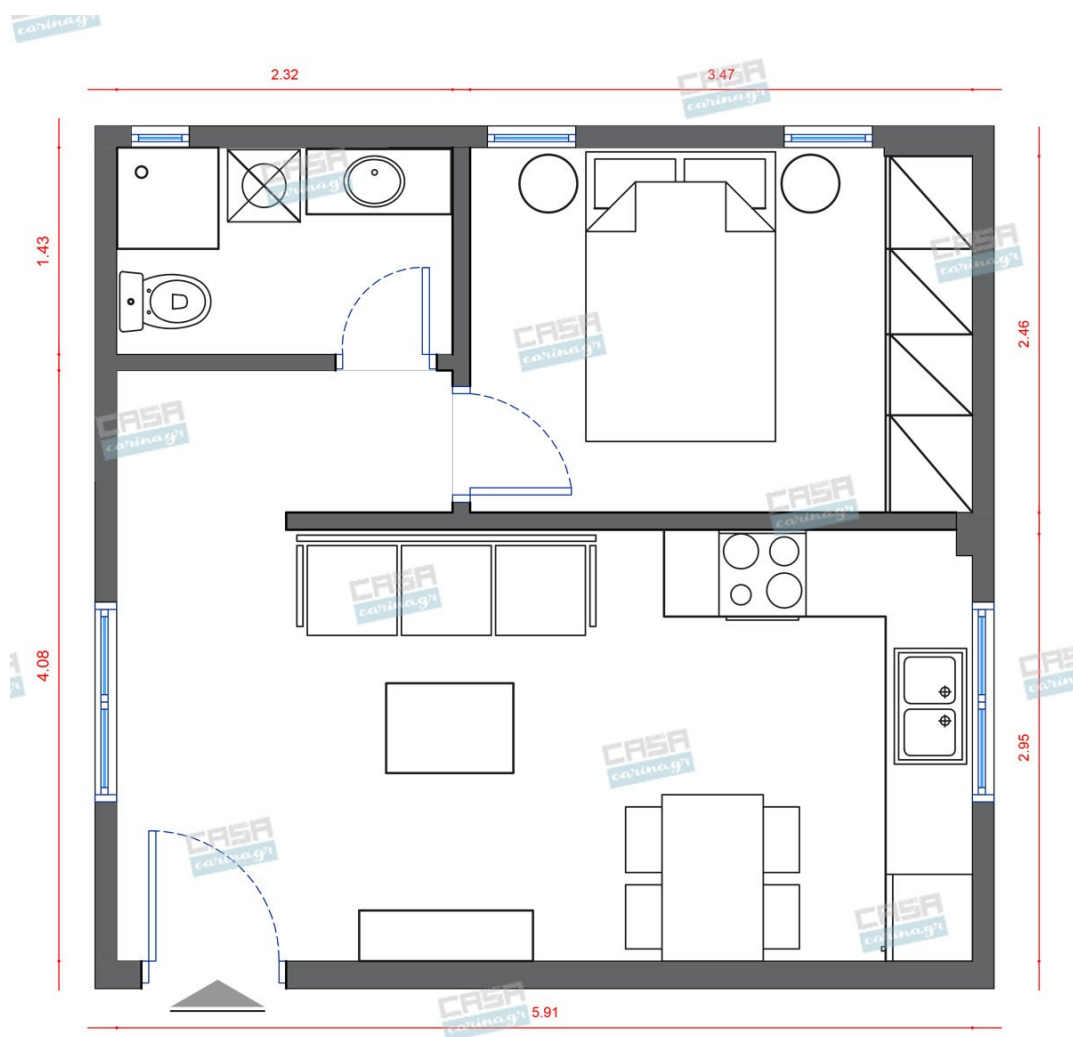

Κυκλαδίτικη Κατοικία 30 τμ

Λ. Μεσογείων 354
Αγία Παρασκευή, 15341
Τ. 2130997721

Σύνολο: 12.240,18 €

Κάτοψη: 30 m²

Δωμάτια και είδη διακόσμησης

Κυκλαδίτικο Σαλόνι 12 τμ

Είδη διακόσμησης

copy of Καναπές Γωνία INVIDI GREY -

1.630,00 €

Κυκλαδίτικη Κουζίνα 6 τμ

Είδη διακόσμησης

	copy of Κρεμαστό Πλαστικό Φωτιστικό Μονόφωτο	Heronia LED Κρεμαστό Φωτιστικό 5W E27 Μονόφωτο C010 Plastic υψηλής αισθητικής για τους εσωτερικούς σας χώρους με λευκό καλώδιο. Βάση : E27 Φωτισμός : E27 LED Ισχύς Λαμπτήρα : (Δεν περιλαμβάνεται ο λαμπτήρας) Διαστάσεις 80cm x 12cm Η τιμή στο site αφορά το ένα τεμάχιο. Στη πρότασή μας προτείνονται 2 τεμάχια.	90,00 €
	copy of Φωτιστικό Οροφής Μεταλλικό Λευκό Με 4 Σποτ	-	50,00 €
	copy of Έπιπλο Κουζίνας Industrial 6τμ	Παράδοση 30-35 μέρες Στην τιμή περιλαμβάνεται και ο πάγκος 4 εκ. Υλικό: Κουτιά: Μελαμίνη Πορτάκια: Μελαμίνη Ταμπλαδωτή	2.300,00 €
	copy of Πουφ BOOST GREY	-	122,00 €
	Μπαταρία κουζίνας επικαθήμενη από ορείχαλκο υψηλό ράμφος, χρώμα: Χρωμέ επιφάνεια: Γυαλιστερή	Μπαταρία κουζίνας επικαθήμενη από ορείχαλκο υψηλό ράμφος, χρώμα: Χρωμέ επιφάνεια: Γυαλιστερή	115,32 €
	Νεροχύτης γρανιτένιος 80,2x46 επιφάνεια: Λεία ματ χωρίς πάγκο υποκαθήμενος, 1 γούρνα Stone grey, χρώμα: Γκρι	Νεροχύτης γρανιτένιος 80,2x46 επιφάνεια: Λεία ματ χωρίς πάγκο υποκαθήμενος, 1 γούρνα Stone grey, χρώμα: Γκρι	244,35 €