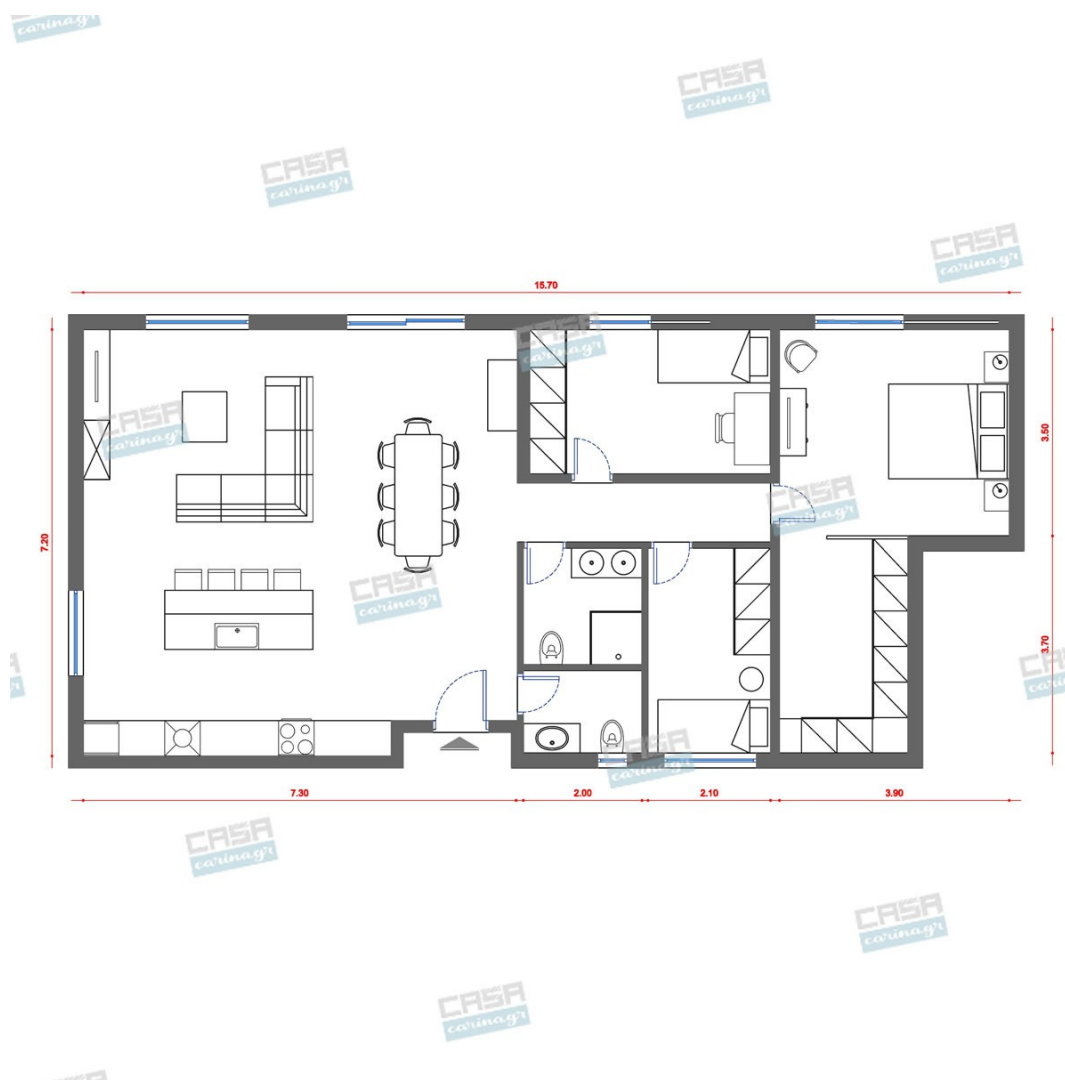

## Country Κατοικία Deluxe 100 τμ

Λ. Μεσογείων 354  
Αγία Παρασκευή, 15341  
Τ. 2130997721

Σύνολο: 33.127,81 €

Κάτοψη: 100 m<sup>2</sup>