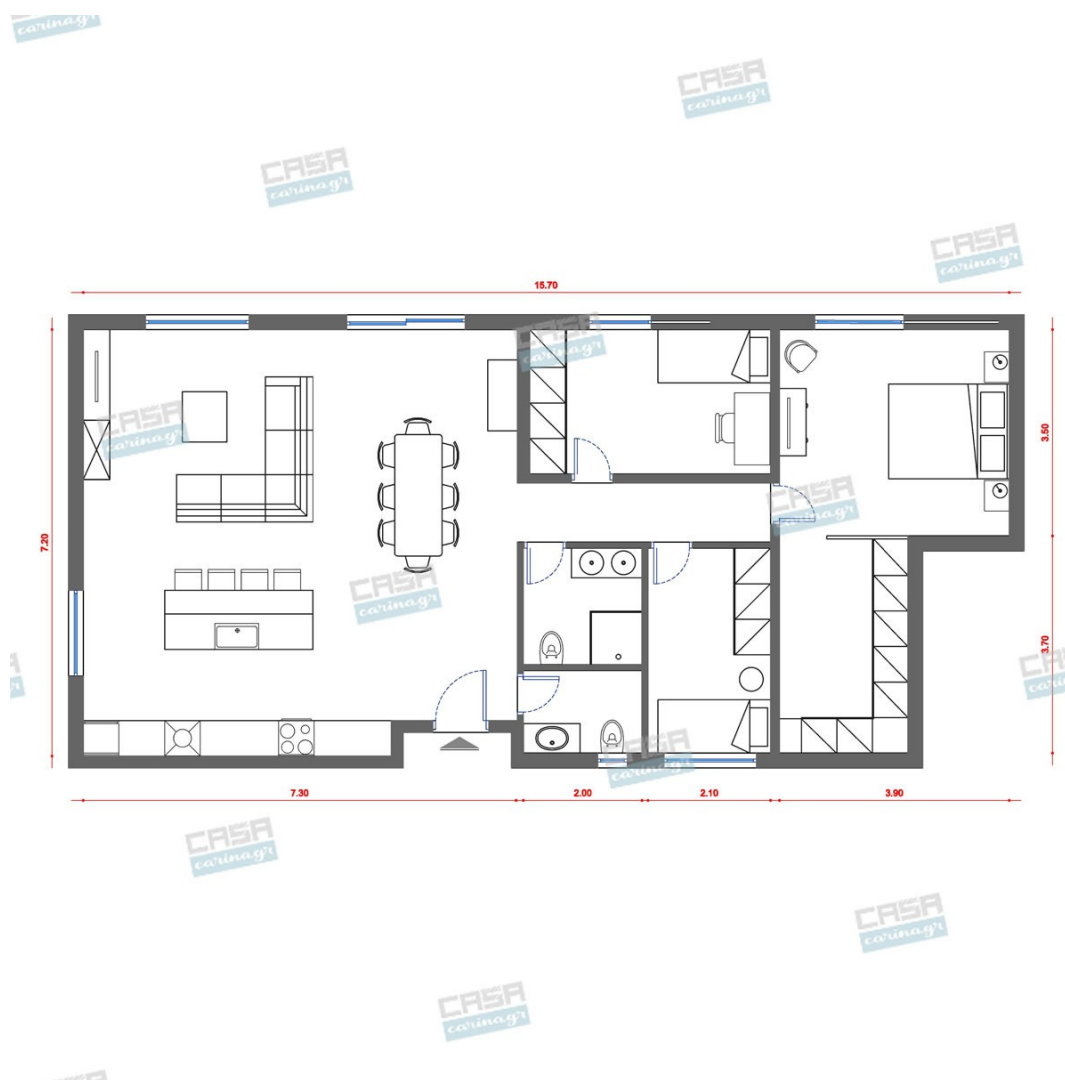

Καναπές Τριθέσιος Μπεζ/Γκρι

Διαστάσεις: Μ.238,76xΒ.101,6xΥ.101,6cm

1.179,44 €

copy of Χαλί Μπλε/Πειρατικό

Παιδικό χαλί Τεχνικές προδιαγραφές • Τα χαλιά είναι κατασκευασμένα με ύφανση 2800 gr / m2 βάρος και 12 χιλιοστά πάχος είναι ελαφριά και ανθεκτικά. • Τα χαλιά έχουν μαλακή υφή • Μπορούν να πλένονται και να καθαρίζονται εύκολα. • Είναι ανθεκτικά στο φως του ήλιου, στην διάβρωση και την υγρασία. Διαστάσεις: Πλάτος: 1.33 μ Ύψος: 1.9 μ

120,00 €

copy of Πολυθρόνα Ξύλινη Μαύρη

Πολυθρόνα Ξύλινη Μαύρη Βάθος: 65.00 cm
Πλάτος: 59.00 cm Ύψος: 90.00 cm

202,00 €

Πορτατίφ Λευκό με Καπέλο

-

38,31 €

Πουφ BOOST GREY