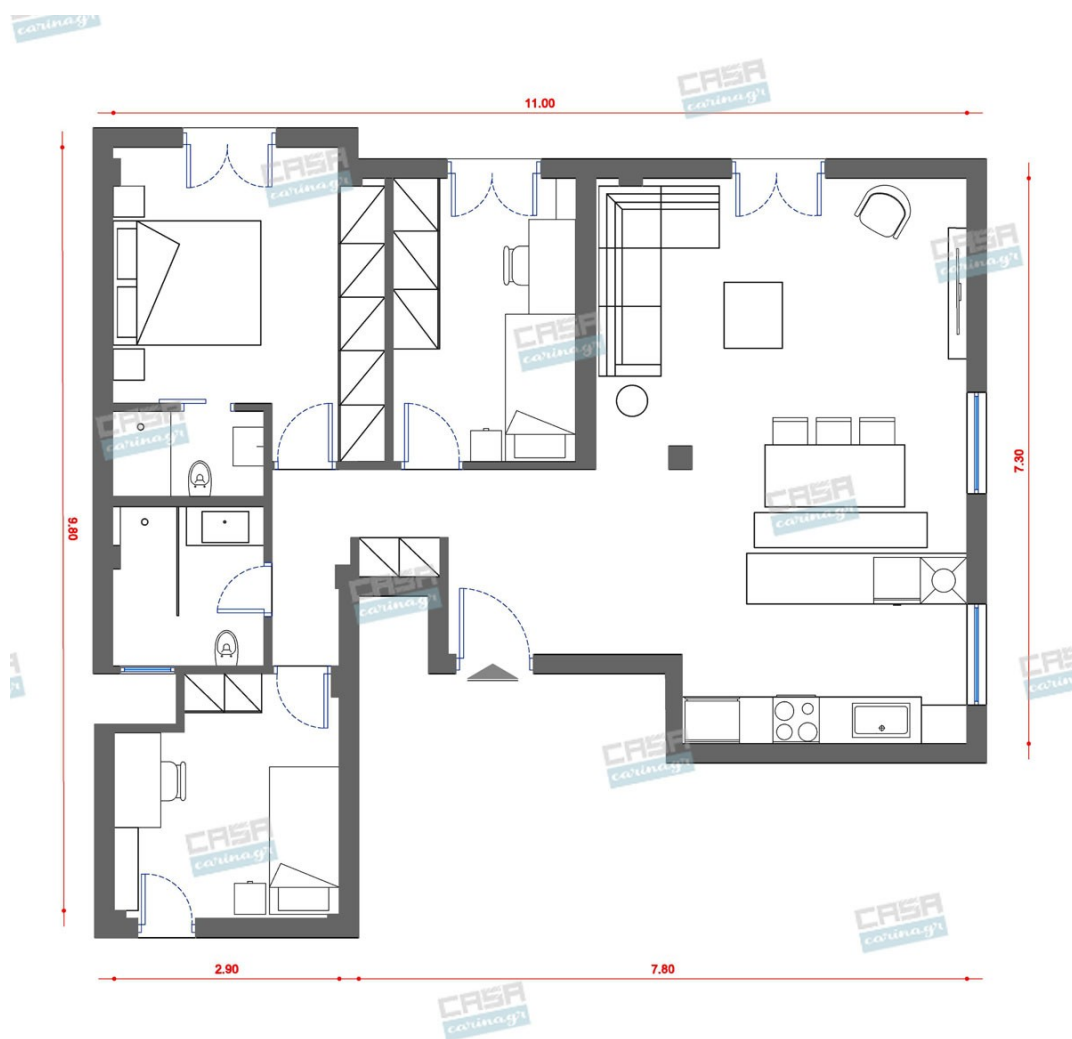

## Δωμάτια και είδη διακόσμησης

### Country Σαλόνι-Κουζίνα-Τραπεζαρία 60 τμ

### Είδη διακόσμησης

Μονόφωτο Φωτιστικό Οροφής

Διαστάσεις: H 350-1150cm, D Ø400cm  
Λαμπτήρας: E27, Led Υλικό: Μέταλλο/Ξύλο

46,42 €

Χωνευτό Σπότη Οροφής, Λευκό

Διάμετρος: (διάμετρος)90mm x  
(βάθος)6mm Φωτισμός Led, 8Watt Χρώμα:  
Λευκό Υλικό: Αλουμίνιο