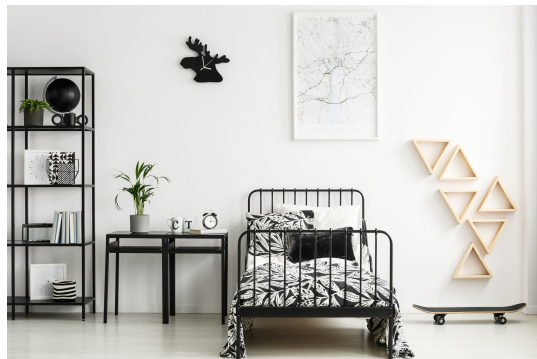

Καρέκλα POINT από Ψάθα

-

148,00 €

**Σύνολο Δωματίου:**

**1.858,90 €**