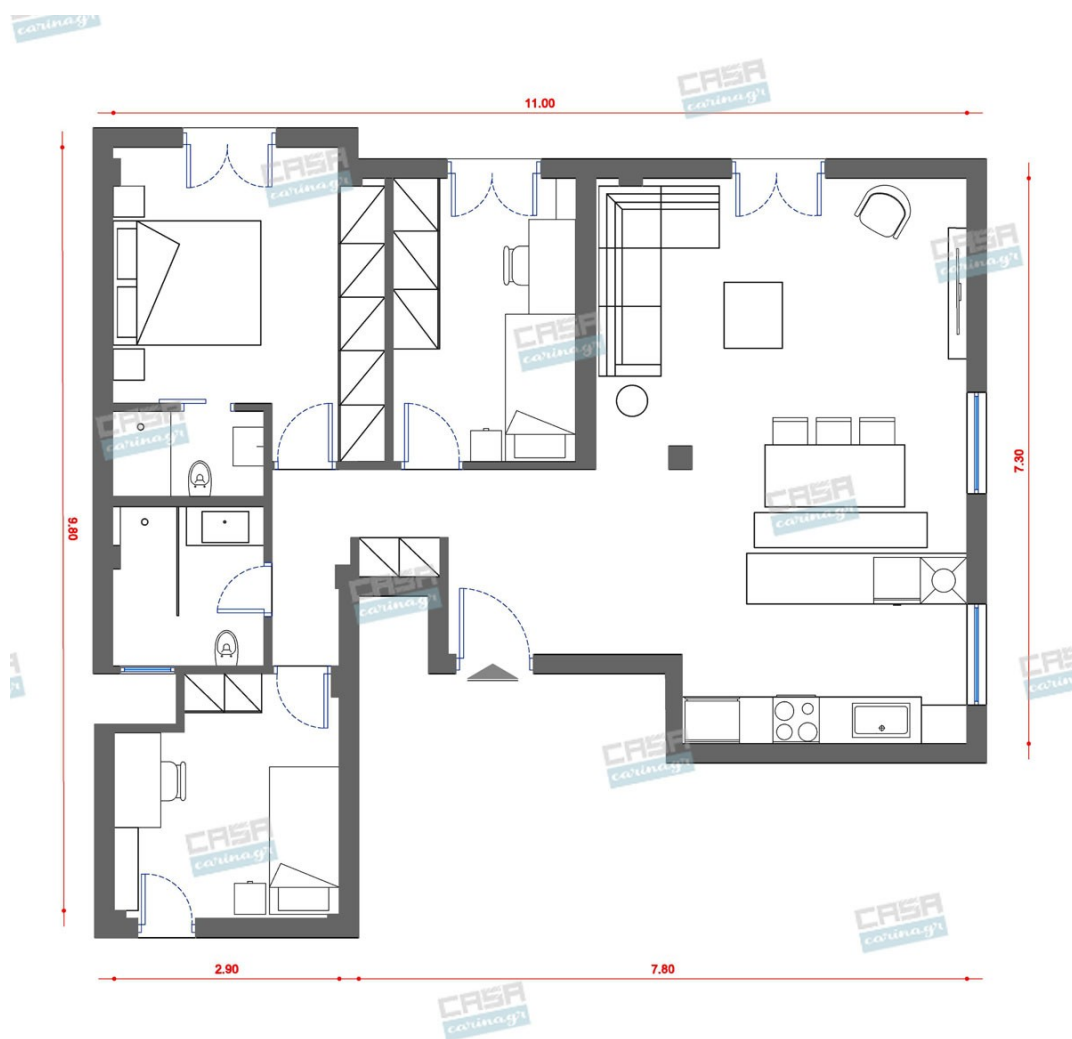

Σύνολο Δωματίου:

3.609,26 €

Country Υπνοδωμάτιο 21 τμ

Είδη διακόσμησης

Μονόφωτο Φωτιστικό Οροφής

Διαστάσεις: H 350-1150cm, D Ø400cm
Λαμπτήρας: E27, Led Υλικό: Μέταλλο/Ξύλο

46,42 €

Χωνευτό Σπότη Οροφής, Λευκό

Διάμετρος: (διάμετρος)90mm x
(βάθος)6mm Φωτισμός Led, 8Watt Χρώμα:
Λευκό Υλικό: Αλουμίνιο

5,56 €

Γραφείο Μελαμίνη Με Συρτάρια

Γραφείο από μελαμίνη σε φυσικό-λευκό.
Διαστάσεις: 120*55*76cm

94,35 €

Στρώμα 160x200

937,26 €

copy of Συρταριέρα Λευκή Λάκκα

ΧΡΩΜΑ:Λευκό-Λευκή Λάκκα ΔΙΑΣΤΑΣΕΙΣ:
ΠΛΑΤΟΣ:80εκ ΒΑΘΟΣ:40εκ ΥΨΟΣ:80,5εκ
ΥΛΙΚΟ:melamine

218,00 €

copy of Καθρέπτης Οβάλ με
Ενωματωμένο ράφι

-

175,00 €

Πορτατίφ Λευκό με Καπέλο