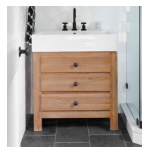

Σετ Μπάνιου Χρωμέ

Σετ αξεσουάρ μπάνιου 5 τεμαχίων. Το σετ περιλαμβάνει: πετσετοθήκη, σαπυνοθήκη, άγκιστρο, χαρτοθήκη και κρίκο. Χρώμα: Χρωμέ

84,50 €

Καθρέπτης ορθογώνιος με μεταλλικό -
πλαίσιο 60x120cm

55,00 €