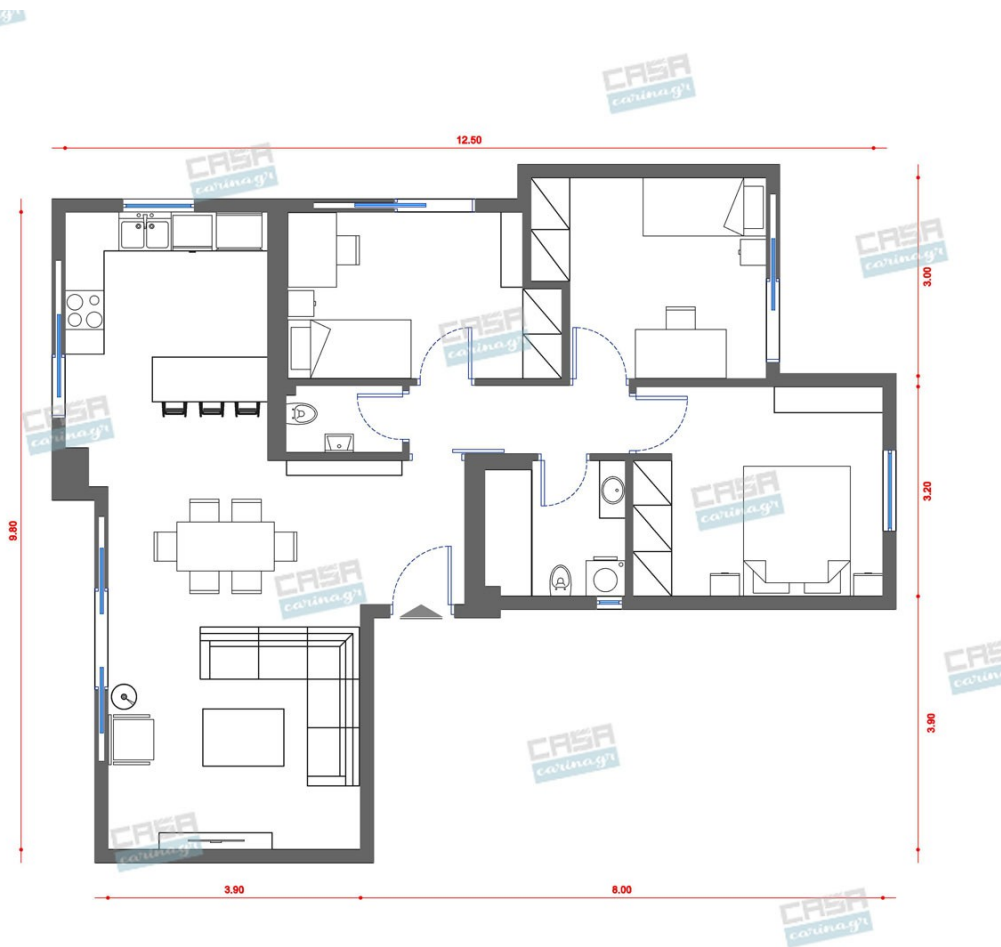

Κάτοψη: 80 m²