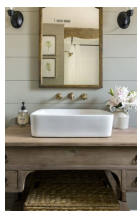

Σύνολο Δωματίου:

4.326,15 €

Country Μπάνιο 4.30 τμ

Είδη διακόσμησης

Πετσετοκρεμάστρα Σκάλα

Τύπος : Κρεμάστρα μπάνιου Υλικό : Ξύλο
μασίφ Διαστάσεις : 50x150 cm

266,50 €

Φωτιστικό Τοίχου Μονόφωτο -
Μεταλλική Καμπάνα

-

169,35 €

Έπιπλο Μπάνιου Δαπέδου Ξύλινο
130cm

-

600,00 €

Καθρέπτης ορθογώνιος από πλαίσιο -
καρυδιάς 70x90(Υ)cm

26,21 €

Πλακάκια μπάνιου 31,6x60, Silver
επιφάνεια: Ματ, χρώμα: Γκρι