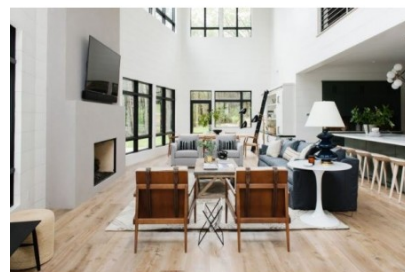

Country Κατοικία Economic 70 τμ

Λ. Μεσογείων 354
Αγία Παρασκευή, 15341
Τ. 2130997721

Σύνολο: 8.971,59 €