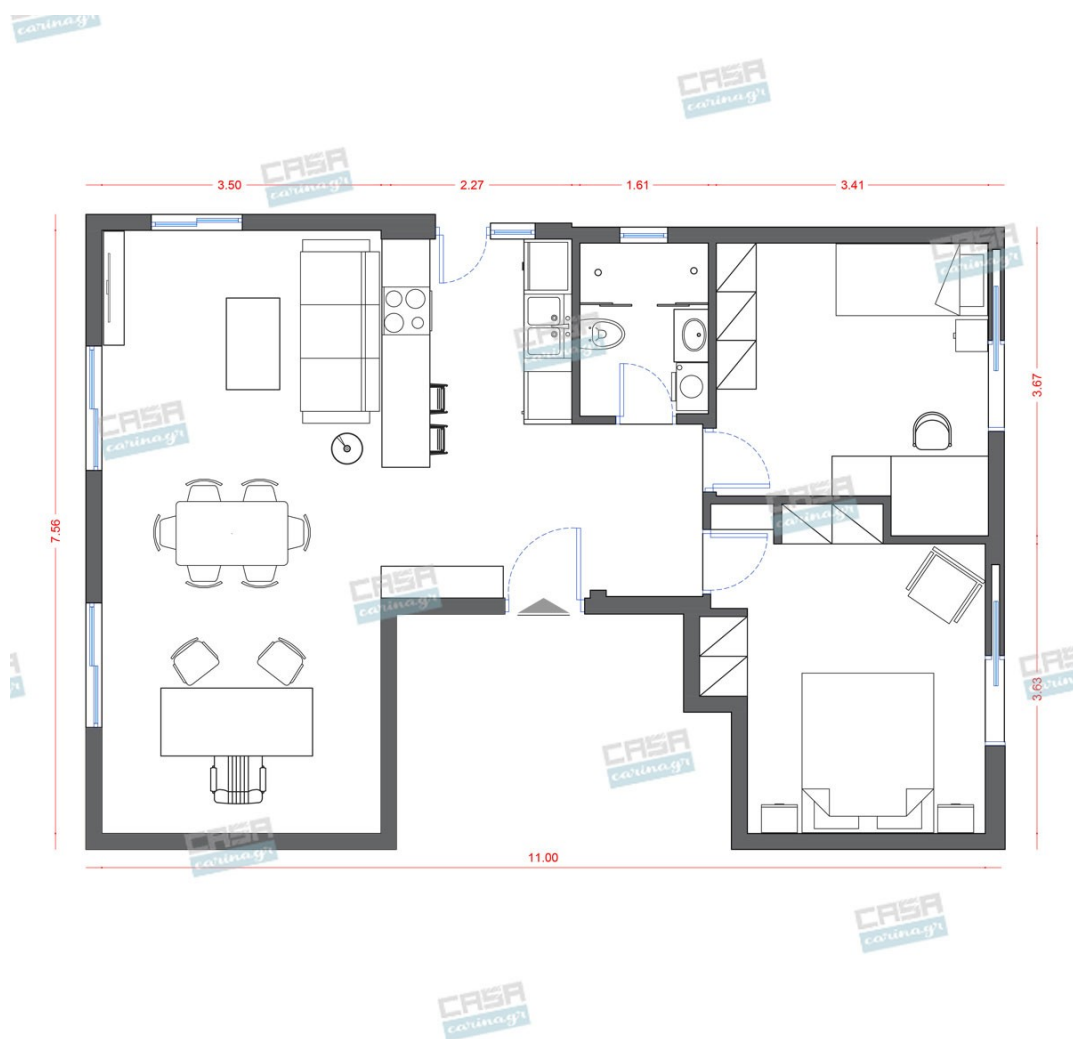

Κάτοψη: 70 m²