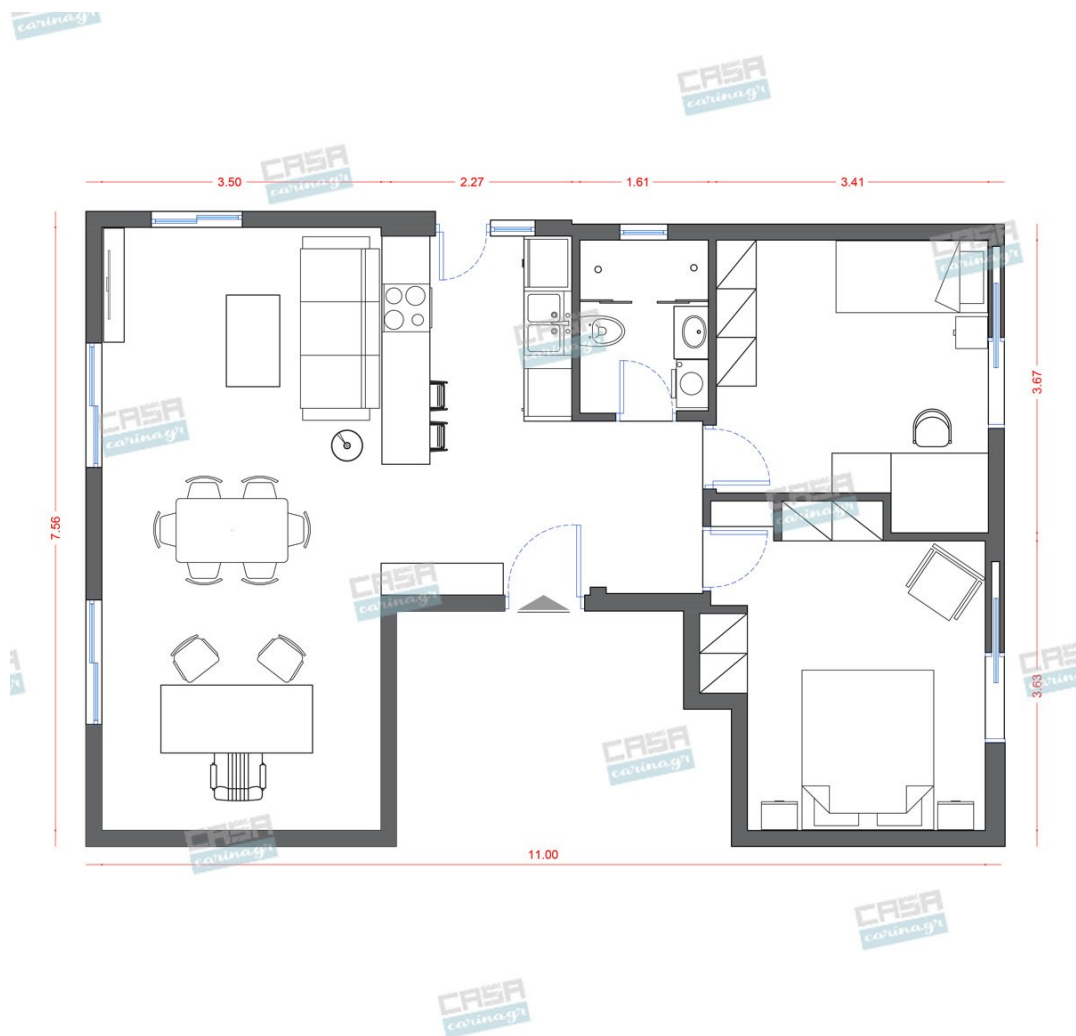

Αισθητική, παντού,
για τον καθένα!

Country Κατοικία Deluxe 70 τμ

Λ. Μεσογείων 354
Αγία Παρασκευή, 15341
Τ. 2130997721

Σύνολο: 24.734,64 €

Κάτοψη: 70 m²

Δωμάτια και είδη διακόσμησης

Country Σαλόνι 23 τμ

Είδη διακόσμησης

Τραπεζάκι Σαλονιού Ξύλινο Λευκό
Καφέ

Διαστάσεις: 110*55*54 cm

345,97 €

copy of Χαλί Μπλε/Πειρατικό

Παιδικό χαλί Τεχνικές προδιαγραφές •
Τα χαλιά είναι κατασκευασμένα με ύφανση
2800 gr / m2 βάρος και 12 χιλιοστά πάχος
είναι ελαφριά και ανθεκτικά. • Τα χαλιά
έχουν μαλακή υφή • Μπορούν να
πλένονται και να καθαρίζονται εύκολα. •
Είναι ανθεκτικά στο φως του ήλιου, στην
διάβρωση και την υγρασία. Διαστάσεις:
Πλάτος: 1.33 μ Ύψος: 1.9 μ

214,00 €

copy of Φωτιστικό Δαπέδου
Νίκελ/Ματ Λευκού

Διαστάσεις Διάμετρος: 320 mm Μήκος:
1790 mm Πλάτος: 380 mm Ύψος: 1950 mm
Βάρος: 16.02 Kg Βάση : E27 Φωτισμός :
E27 Ισχύς Λαμπτήρα : 1 x60W Max (Δεν
συμπεριλαμβάνεται ο λαμπτήρας)
Ενεργειακή Κλάση : A++ - E Υλικό και
Χρώμα Εξωτερικό Περιβλήμα : Ατσάλι
Χρώμα Εξωτερικού περιβλήματος : Ματ
Νίκελ Γυαλί / Υλικό σκίασης : Ύφασμα
Γυαλί / Χρώμα υλικού σκίασεως : Λευκό
Διακόπτης: Διακόπτης ποδιού Τεχνικά
Χαρακτηριστικά Στεγανότητα : IP20 Κλάση
Στεγανότητας : 2 Voltage :
220-240V,50/60Hz Τάση Λειτουργίας :
220-240V,50/60Hz

226,00 €

copy of Μπουφές Λευκός

Μπουφές με 3 πόρτες ,2 ράφια εσωτερικά
και 3 συρτάρια,με βάση από μασίφ ξύλο
δρύς και πόμολο απο δρύ. Επιφάνεια
μπουφέ από MDF λάκα σε λευκό χρώμα
καθώς και σε μασίφ ξύλο δρύ. Διαστάσεις
Μήκος: 200εκ Πλάτος: 43εκ Ύψος: 82εκ