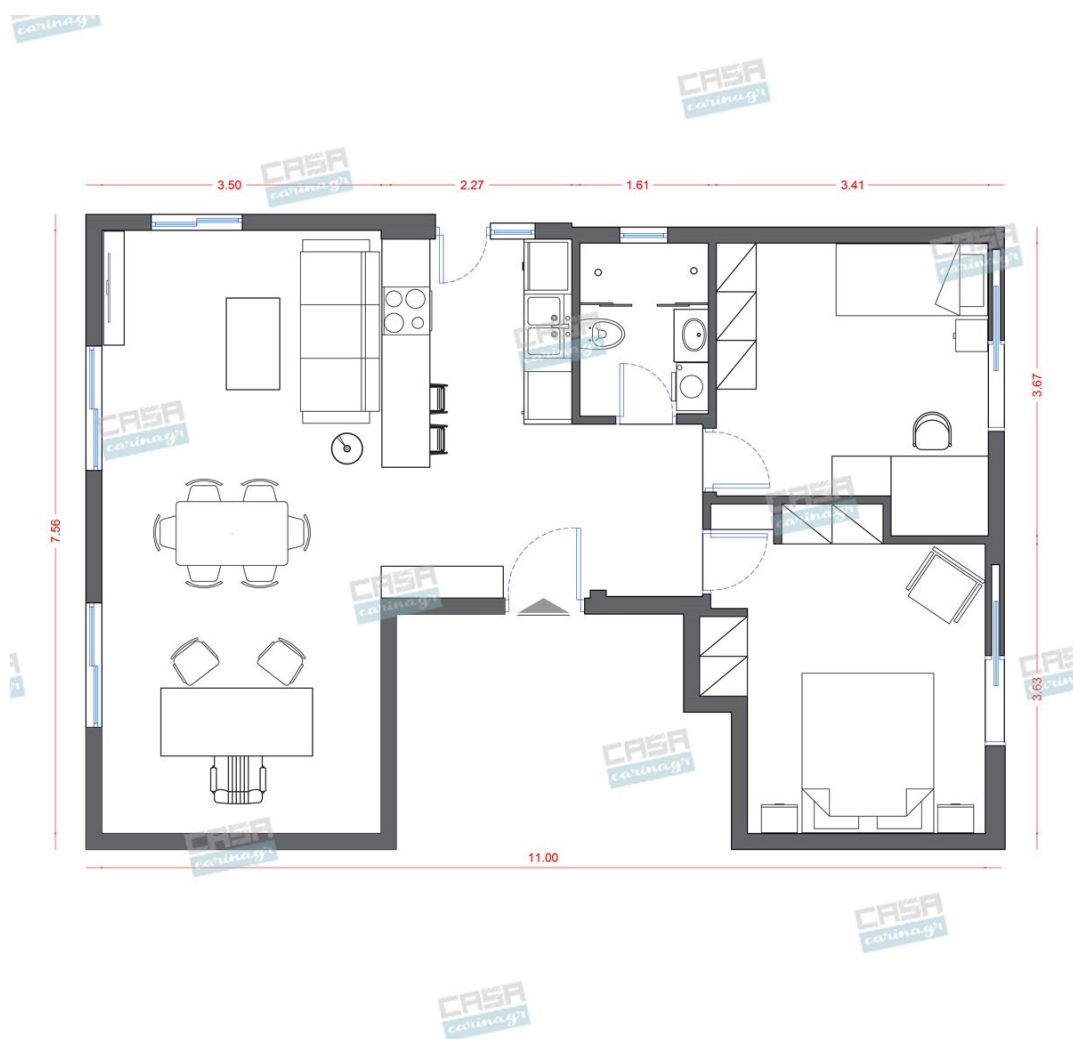

Αισθητική, παντού,
για τον καθένα!

Country Κατοικία Deluxe 70 τμ

Λ. Μεσογείων 354
Αγία Παρασκευή, 15341
Τ. 2130997721

Σύνολο: 24.734,64 €

Κάτοψη: 70 m²

Δωμάτια και είδη διακόσμησης

Country Σαλόνι 23 τμ

Είδη διακόσμησης

Τραπεζάκι Σαλονιού Ξύλινο Λευκό
Καφέ

Διαστάσεις: 110*55*54 cm

345,97 €

copy of Χαλί Μπλε/Πειρατικό

Παιδικό χαλί Τεχνικές προδιαγραφές •
Τα χαλιά είναι κατασκευασμένα με ύφανση
2800 gr / m2 βάρος και 12 χιλιοστά πάχος
είναι ελαφριά και ανθεκτικά. • Τα χαλιά
έχουν μαλακή υφή • Μπορούν να
πλένονται και να καθαρίζονται εύκολα. •
Είναι ανθεκτικά στο φως του ήλιου, στην
διάβρωση και την υγρασία. Διαστάσεις:
Πλάτος: 1.33 μ Ύψος: 1.9 μ

214,00 €

copy of Φωτιστικό Δαπέδου
Νίκελ/Ματ Λευκού

Διαστάσεις Διάμετρος: 320 mm Μήκος:
1790 mm Πλάτος: 380 mm Ύψος: 1950 mm
Βάρος: 16.02 Kg Βάση : E27 Φωτισμός :
E27 Ισχύς Λαμπτήρα : 1 x60W Max (Δεν
συμπεριλαμβάνεται ο λαμπτήρας)
Ενεργειακή Κλάση : A++ - E Υλικό και
Χρώμα Εξωτερικό Περιβλήμα : Ατσάλι
Χρώμα Εξωτερικού περιβλήματος : Ματ
Νίκελ Γυαλί / Υλικό σκίασης : Ύφασμα
Γυαλί / Χρώμα υλικού σκίασεως : Λευκό
Διακόπτης: Διακόπτης ποδιού Τεχνικά
Χαρακτηριστικά Στεγανότητα : IP20 Κλάση
Στεγανότητας : 2 Voltage :
220-240V,50/60Hz Τάση Λειτουργίας :
220-240V,50/60Hz

226,00 €

copy of Μπουφές Λευκός

Μπουφές με 3 πόρτες ,2 ράφια εσωτερικά
και 3 συρτάρια,με βάση από μασίφ ξύλο
δρύς και πόμολο απο δρύ. Επιφάνεια
μπουφέ από MDF λάκα σε λευκό χρώμα
καθώς και σε μασίφ ξύλο δρύ. Διαστάσεις
Μήκος: 200εκ Πλάτος: 43εκ Ύψος: 82εκ