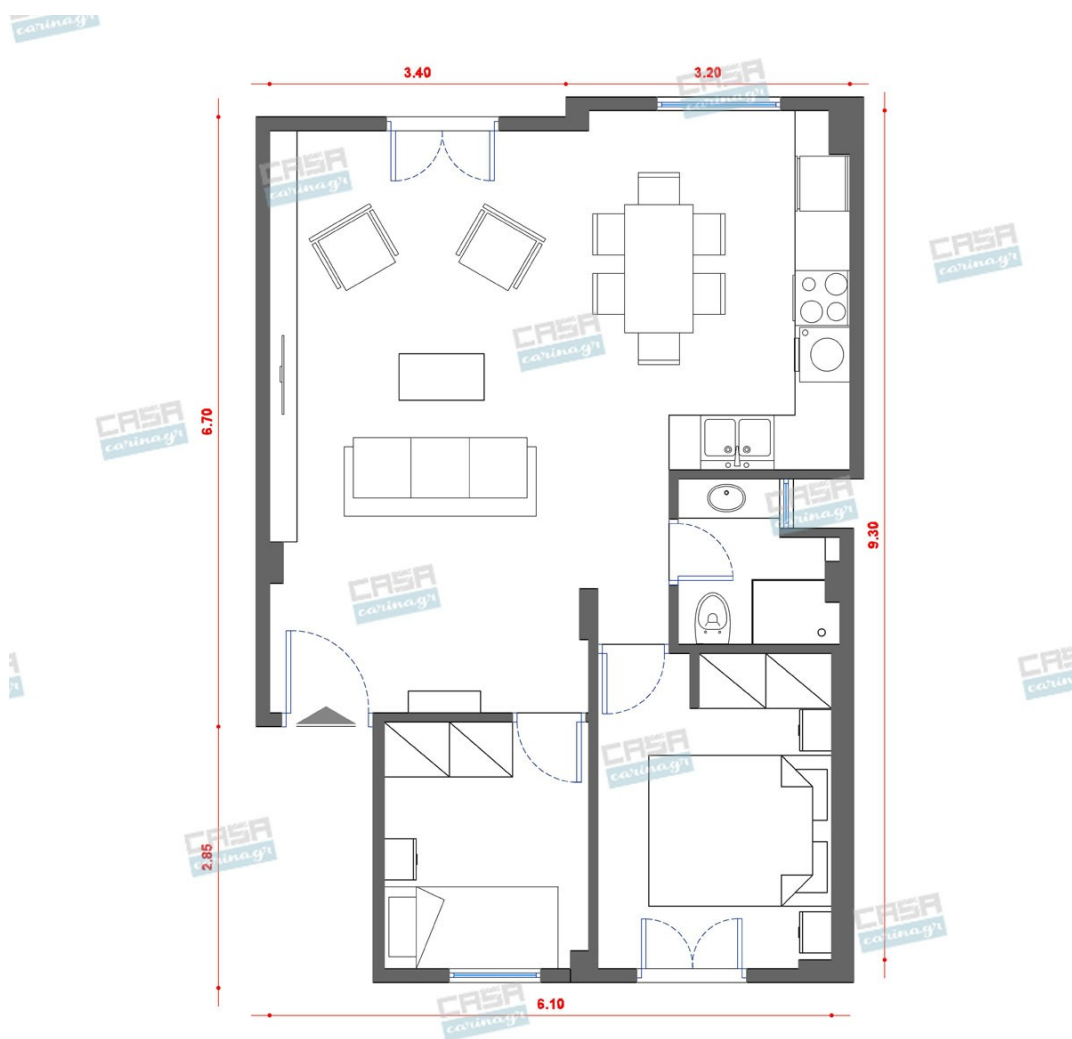

Κάτοψη: 60 m²