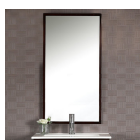

Καθρέπτης Τοίχου Με Μαύρο
Περίγραμμα

Καθρέπτης Ελληνικής κατασκευής Διάσταση 60 x 80 cm Αποτελείται από καθρέπτη 5 mm ροντέ με μαύρο περίγραμμα βαφή 3cm. Τρόπος στήριξης: Κρεμαστός(τα στραβόκαρφα και τα ούπα που χρειάζονται για να κρεμαστεί στον τοίχο περιέχονται).

136,50 €