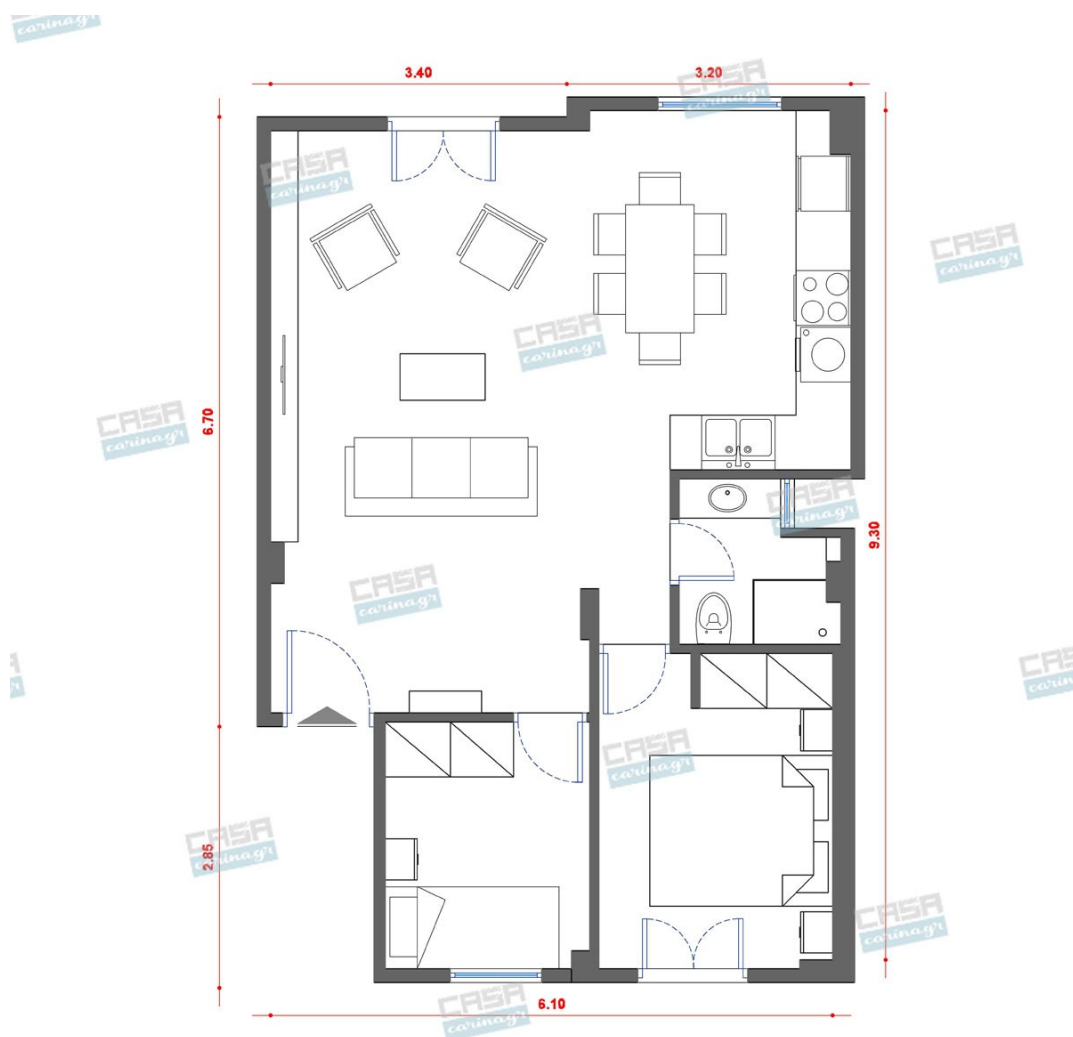

## Δωμάτια και είδη διακόσμησης

## Country Σαλόνι-Κουζίνα-Τραπεζαρία 45 τμ

### Είδη διακόσμησης

Νεροχύτης Κουζίνας από Γρανίτη  
Λευκό

Ένθετος νεροχύτης γρανίτη με 2 γούρνες.  
Διαστάσεις: 80x52x20cm Χρώμα: Λευκό

299,00 €

Σκαμπώ Μπαρ Μέταλλο/Μαύρο

Εξωτερικές Διαστάσεις : 49x46x83cm  
Κάθισμα : Μήκος 41cm Βάθος 37cm Ύψος  
Καθίσματος 76cm Πλάτη : Ύψος 9cm  
Συνολικό Ύψος 83cm Υποπόδιο : Ύψος  
32cm Πόδια - Σκελετός : Μεταλλικά  
Ηλεκτροστατική Βαφή Χρώμα Μαύρο