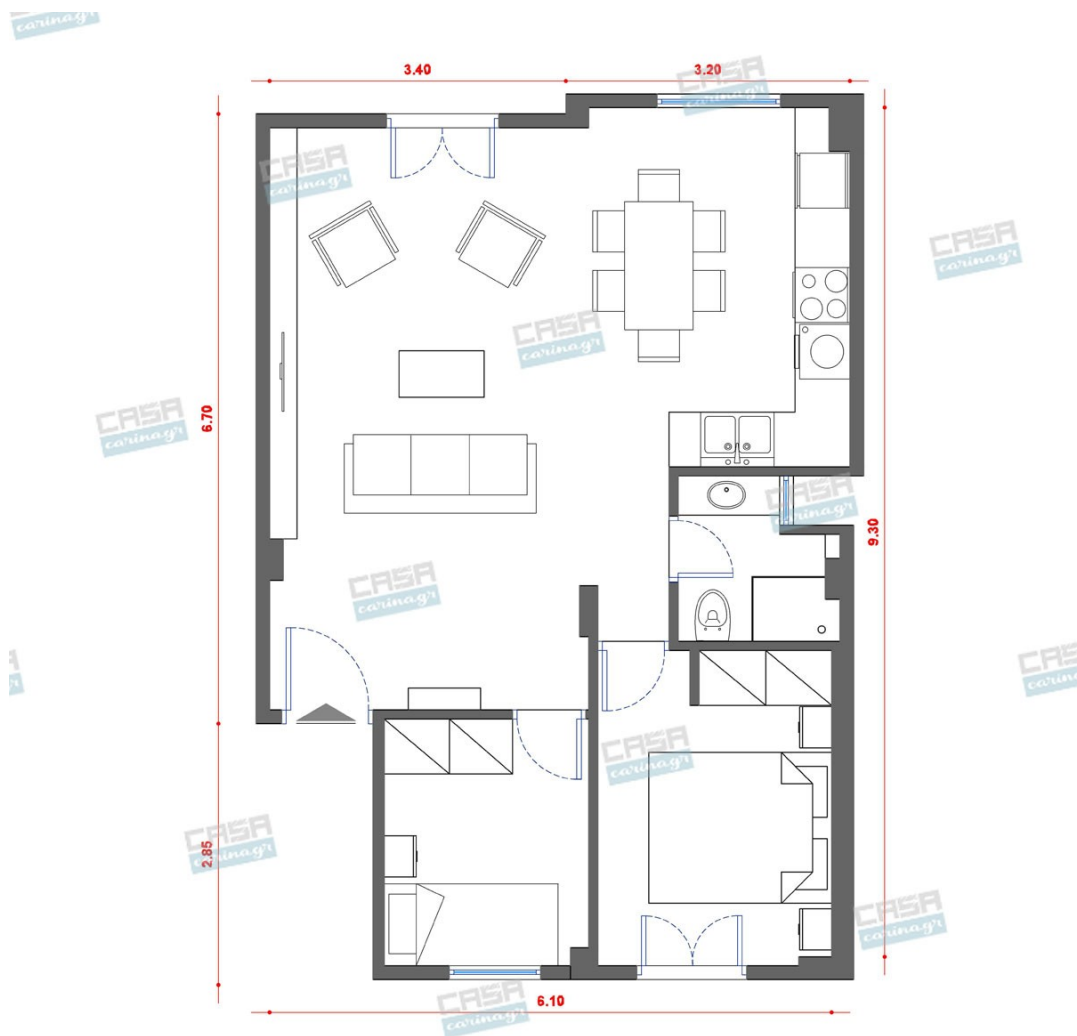

Country Κατοικία 60 τμ

Λ. Μεσογείων 354
Αγία Παρασκευή, 15341
Τ. 2130997721

Σύνολο: 7.411,11 €

Κάτοψη: 60 m²

Δωμάτια και είδη διακόσμησης

Country Σαλόνι-Κουζίνα-Τραπεζαρία 45 τμ

Είδη διακόσμησης

Νεροχύτης Κουζίνας από Γρανίτη
Λευκό

Ένθετος νεροχύτης γρανίτη με 2 γούρνες.
Διαστάσεις: 80x52x20cm Χρώμα: Λευκό

299,00 €

Σκαμπώ Μπαρ Μέταλλο/Μαύρο

Εξωτερικές Διαστάσεις : 49x46x83cm
Κάθισμα : Μήκος 41cm Βάθος 37cm Ύψος
Καθίσματος 76cm Πλάτη : Ύψος 9cm
Συνολικό Ύψος 83cm Υποπόδιο : Ύψος
32cm Πόδια - Σκελετός : Μεταλλικά
Ηλεκτροστατική Βαφή Χρώμα Μαύρο